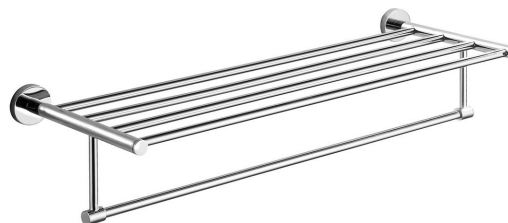

SAMBA polička na ručníky s hrazdou, chrom

Objednací kód: SB114

Základní informace

Značka: Aqualine

Série: SAMBA

Rozměry

Délka: 625 mm

Šířka: 625 mm

Výška: 130 mm

Hloubka: 210 mm

Parametry

Záruka: 2 roky

Hmotnost / ks: 1.88 kg

Balení: 1 ks

Barva: Chrom

Materiál: Slitina

Tvar: Kruhové

Druh: Držák ručníků s policí

Instalace: Vrtání

Náhradní díly

Montážní sada k SB (Objednací kód: NDSB)

Technický list