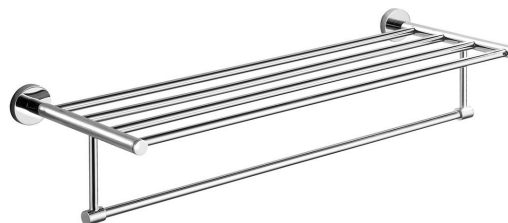

SAMBA polička na ručníky s hrazdou, chrom

Objednací kód: SB114

Základní informace

Značka: Aqualine

Série: SAMBA

Rozměry

Délka: 625 mm

Šířka: 625 mm

Výška: 130 mm

Hloubka: 210 mm

Parametry

Barva: Chrom

Materiál: Slitina

Tvar: Kruhové

Druh: Držák ručníků s policí

Instalace: Vrtání

Hmotnost / ks: 1.88 kg

Balení: 1 ks

Záruka: 2 roky

Náhradní díly

Montážní sada k SB (Objednací kód: NDSB)

UAK 6 kotvící sada pro koupelnové doplňky, vrut 4,5x60 (Objednací kód: 40015)