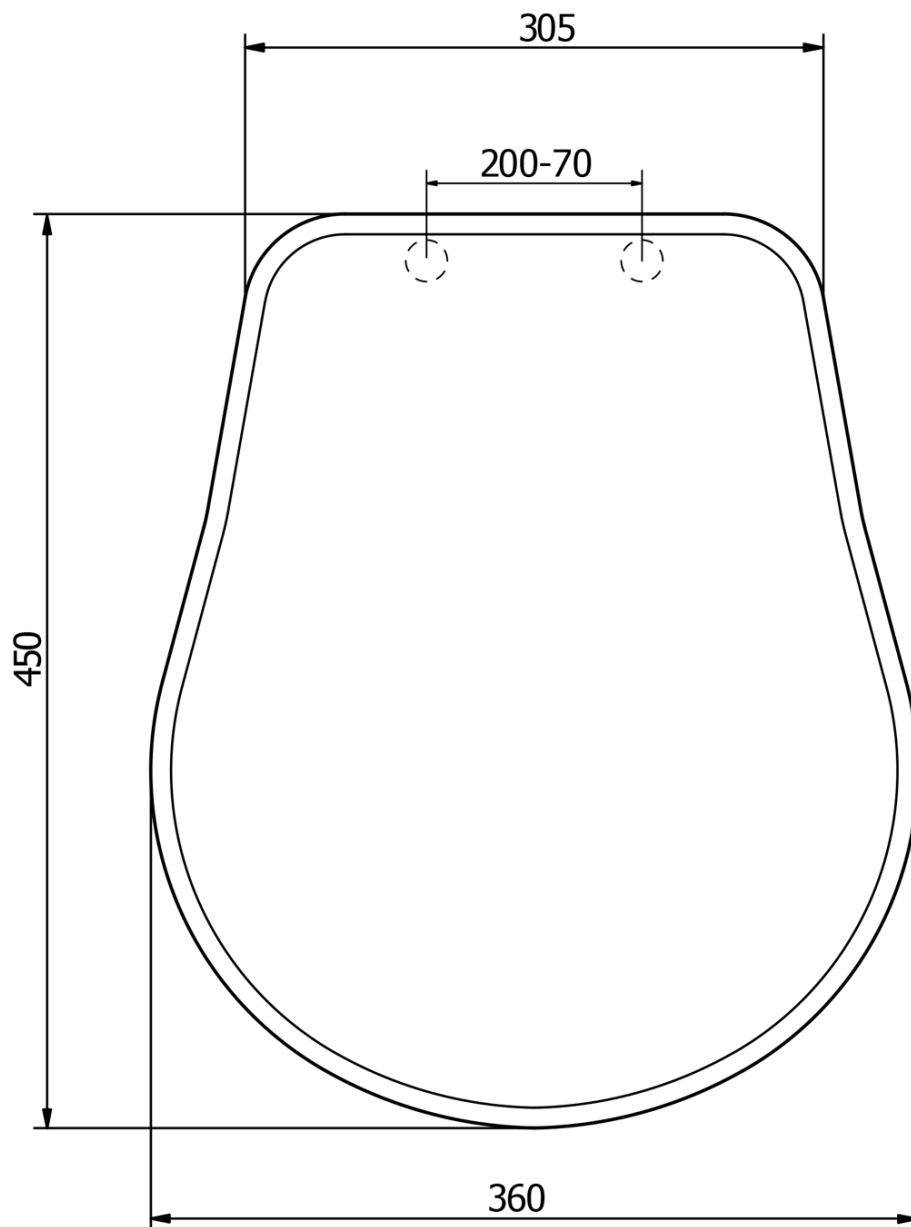

Objednací kód: 108840

**Základní informace**

Značka: Kerasan  
Série: RETRO KERASAN

**Parametry**

Barva: Hnědá  
Materiál: Dřevo  
Tvar: Pro konkrétní WC  
Ostatní: Soft Close (pomalé sklápění)  
Hmotnost / ks: 3.2 kg  
Balení: 1 ks  
Záruka: 2 roky

Technický list

TL:45mm