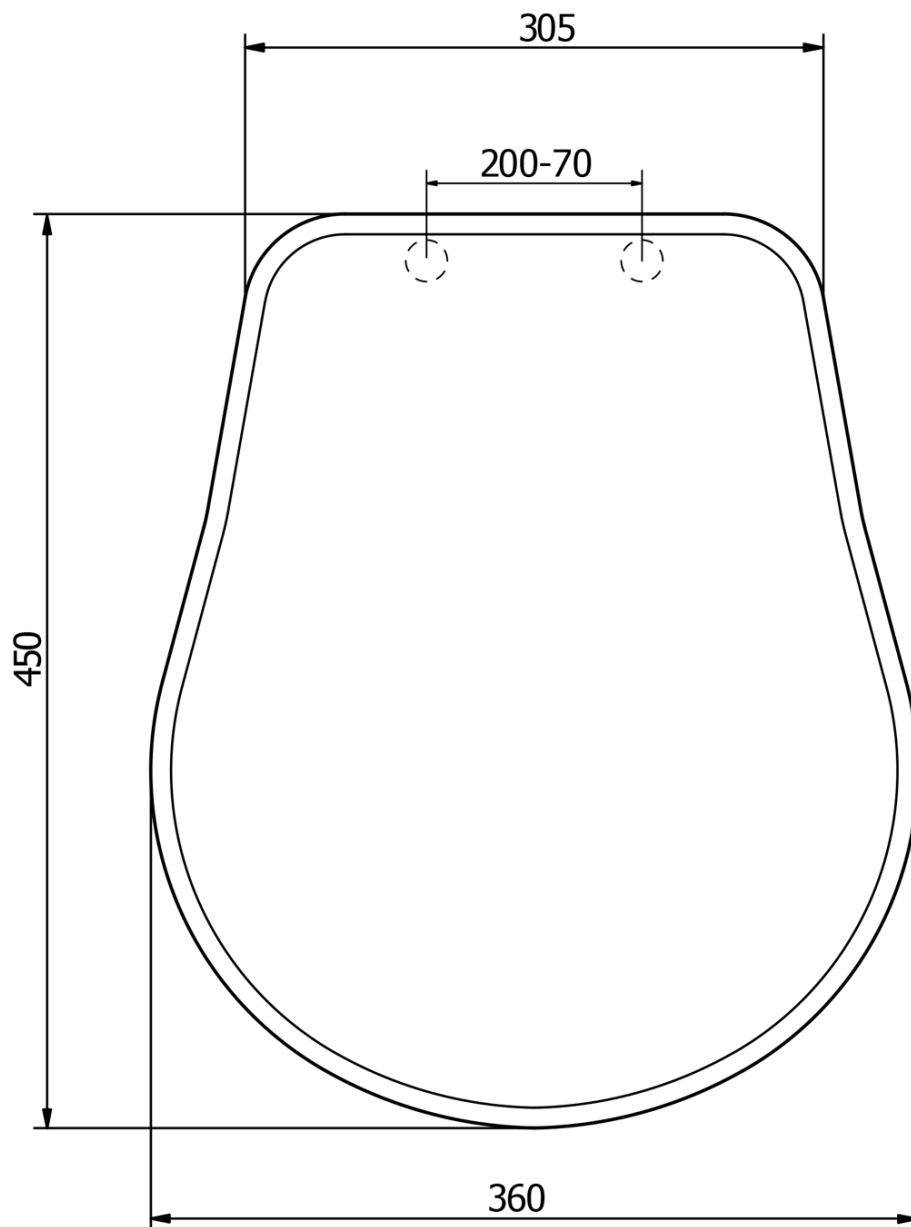

Objednací kód: 108840

Základní informace

Značka: Kerasan
Série: RETRO KERASAN

Parametry

Záruka: 2 roky
Barva: Hnědá
Materiál: Dřevo
Tvar: Pro konkrétní WC
Ostatní: Soft Close (pomalé sklápění)
Hmotnost / ks: 3.2 kg
Balení: 1 ks

Technický list

TL:45mm