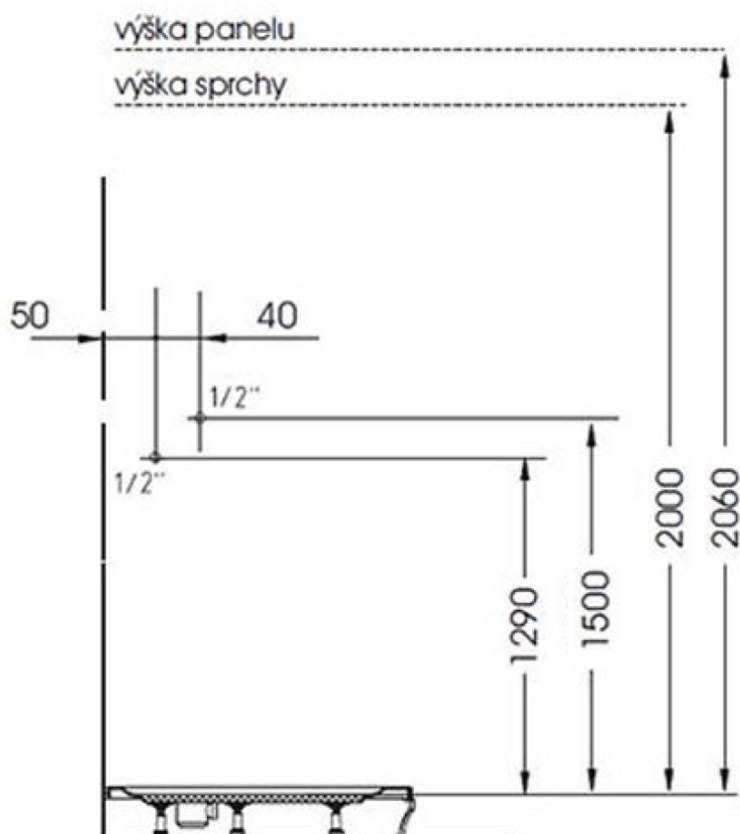

MOLA termostatický sprchový panel rohový 210x1300mm, bílá

Objednací kód: 80372

Základní informace

Značka: Polysan

Rozměry

Šířka: 210 mm

Výška: 1300 mm

Parametry

Doporučujeme přikoupit

1 ks Flexibilní nerezová hadice FxF 3/8"x1/2", 60cm (Objednací kód: 33256)

Náhradní díly

Ruční sprcha, 245mm, ABS/černá/chrom (Objednací kód: 2503)

FLEX kovová sprchová hadice, 200cm, chrom (Objednací kód: 11074)

Technický list

*provedení do rohu
(sprcha upevněna na zdi)*