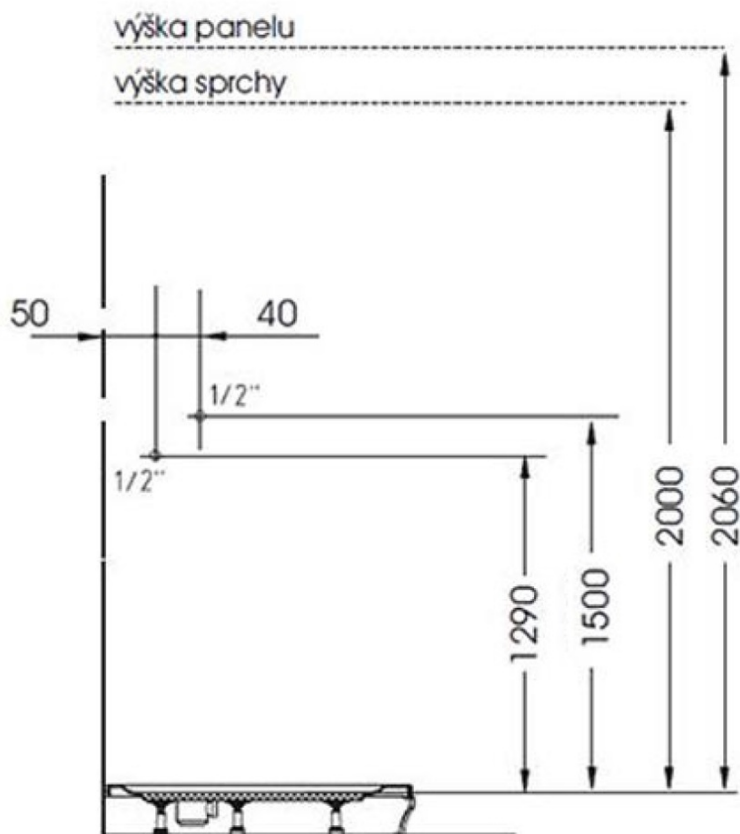

MOLA termostatický sprchový panel rohový 210x1300mm, bílá

Objednací kód: 80372

Základní informace

Značka: Polysan

Rozměry

Šířka: 210 mm

Výška: 1300 mm

Parametry

Doporučujeme přikoupit

1 ks Flexibilní nerezová hadice FxF 3/8"x1/2", 60cm (Objednací kód: 33256)

Náhradní díly

Ruční sprcha, 245mm, ABS/černá/chrom (Objednací kód: 2503)

Termostatická kartuše k bateriím TH101 a TH102 (Objednací kód: CR-113C)

Nástěnná sprška s otočným kloubem, kulatá, chrom (Objednací kód: AB535)

FLEX kovová sprchová hadice, 200cm, chrom (Objednací kód: 11074)

Technický list

*provedení do rohu
(sprcha upevněna na zdi)*