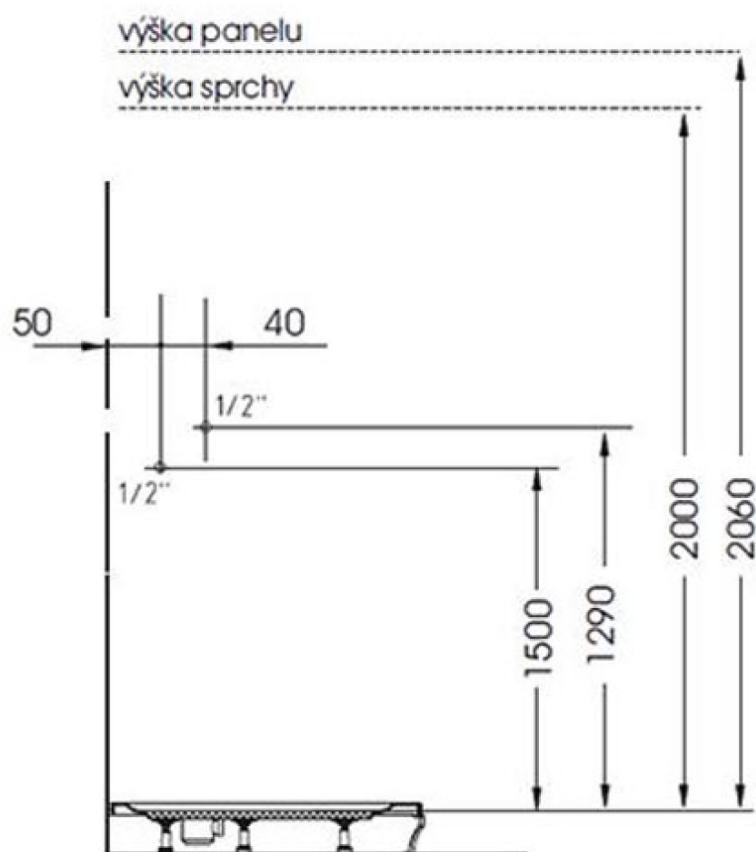

LUK termostatický sprchový panel rohový 250x1300mm, bílá

Objednací kód: 80325

Základní informace

Značka: Polysan

Rozměry

Šířka: 250 mm

Výška: 1300 mm

Parametry

Doporučujeme přikoupit

1 ks Flexibilní nerezová hadice FxF 3/8"x1/2", 60cm (Objednací kód: 33256)

Náhradní díly

Ruční sprcha, 245mm, ABS/černá/chrom (Objednací kód: 2503)

FLEX kovová sprchová hadice, 200cm, chrom (Objednací kód: 11074)

Technický list

*provedení do rohu
(sprcha upevněna na zdi)*