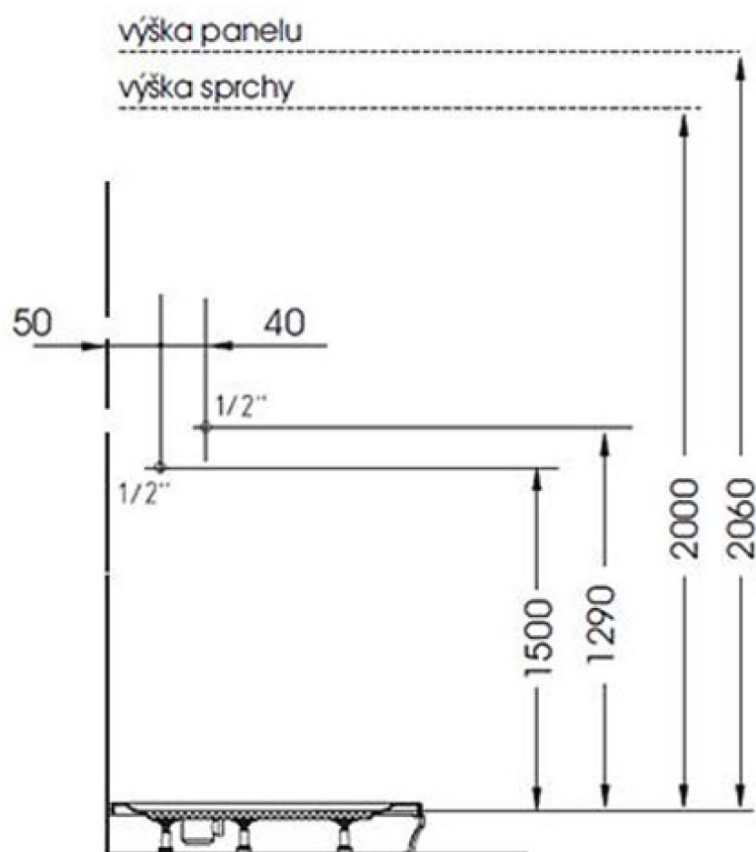

LUK termostatický sprchový panel rohový 250x1300mm, bílá

Objednací kód: 80325

Základní informace

Značka: Polysan

Rozměry

Šířka: 250 mm

Výška: 1300 mm

Parametry

FLEX kovová sprchová hadice, 200cm, chrom (Objednací kód: 11074)

Technický list

*provedení do rohu
(sprcha upevněna na zdi)*