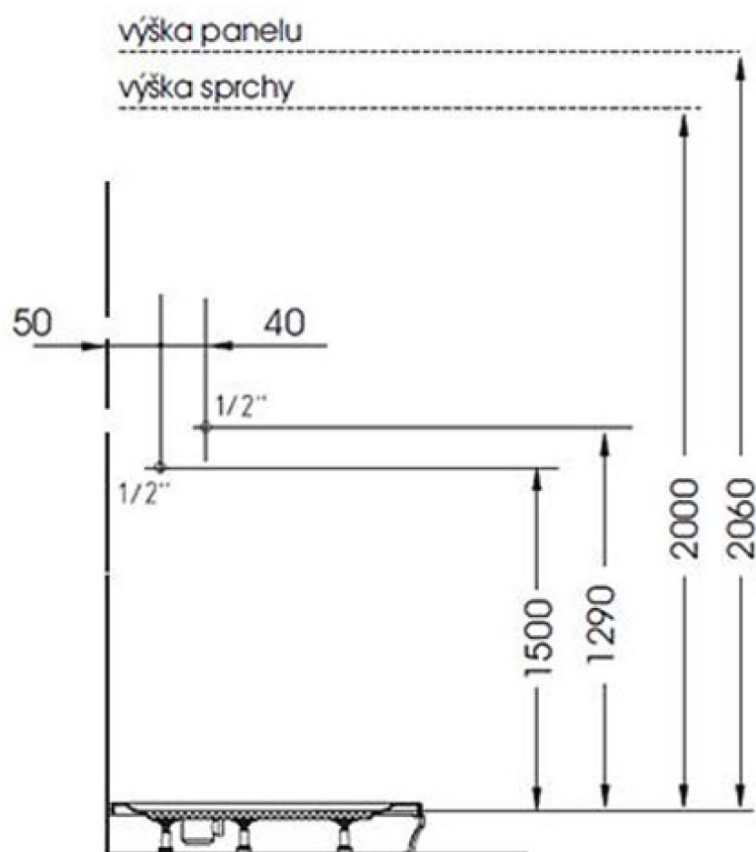

LUK termostatický sprchový panel rohový 250x1300mm, bílá

Objednací kód: 80325

Základní informace

Značka: Polysan

Rozměry

Šířka: 250 mm

Výška: 1300 mm

Parametry

Doporučujeme přikoupit

1 ks Flexibilní nerezová hadice FxF 3/8"x1/2", 60cm (Objednací kód: 33256)

Náhradní díly

Termostatická kartuše k bateriím TH101 a TH102 (Objednací kód: CR-113C)

Ruční sprcha, 245mm, ABS/černá/chrom (Objednací kód: 2503)

FLEX kovová sprchová hadice, 200cm, chrom (Objednací kód: 11074)

Technický list

*provedení do rohu
(sprcha upevněna na zdi)*