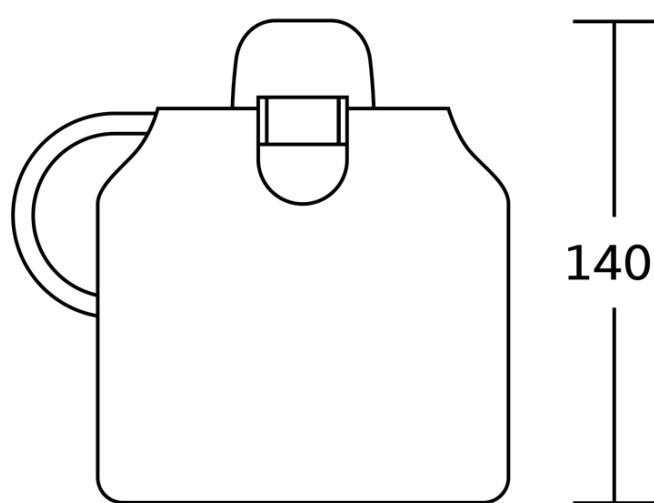

Technický list

150