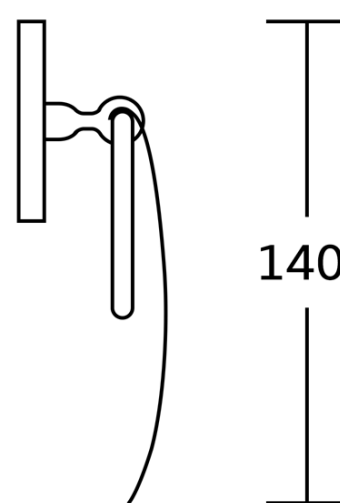

RUMBA držák toaletního papíru s krytem, chrom

Objednací kód: RB107

Základní informace

Značka: Aqualine

Série: RUMBA

Rozměry

Šířka: 150 mm

Výška: 140 mm

Hloubka: 30 mm

Parametry

Barva: Chrom

Materiál: Slitina

Tvar: Hranaté

Druh: Držák toaletního papíru

Instalace: Vrtání

Hmotnost / ks: 0.41 kg

Balení: 1 ks

Záruka: 2 roky

Náhradní díly

Montážní sada k RB (Objednací kód: NDRB)

UAK 6 kotvící sada pro koupelňové doplňky, vrut 4,5x60 (Objednací kód: 40015)

Technický list

150

30