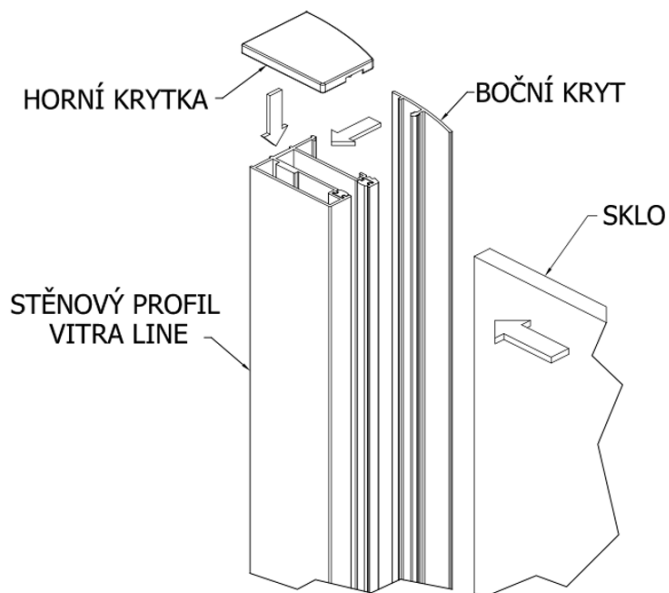

Stěnový profil pro 8mm sklo vč. montážní sady, chrom

Objednací kód: FL200

Základní informace

Značka: Polysan

Rozměry

Výška: 2000 mm

Parametry

Barva profilu: Chrom - Leštěný hliník

Tloušťka skla: 8 mm

Hmotnost / ks: 0.85 kg

Balení: 1 ks

Záruka: 2 roky

Technický list

MAXIMÁLNÍ DÉLKA PROFILU 2000 MM