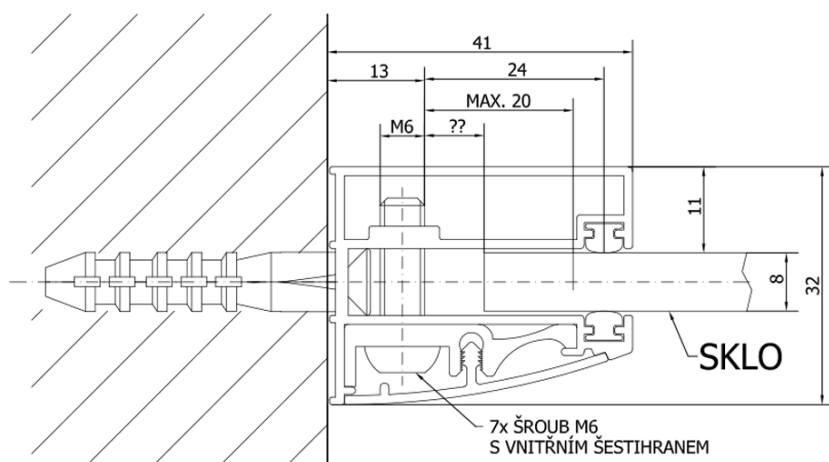

Stěnový profil pro 8mm sklo vč. montážní sady, chrom

Objednací kód: FL200

Základní informace

Značka: Polysan

Rozměry

Výška: 2000 mm

Parametry

Barva profilu: Chrom - Leštěný hliník

Tloušťka skla: 8 mm

Hmotnost / ks: 0.85 kg

Balení: 1 ks

Záruka: 2 roky

Technický list

MAXIMÁLNÍ DÉLKA PROFILU 2000 MM