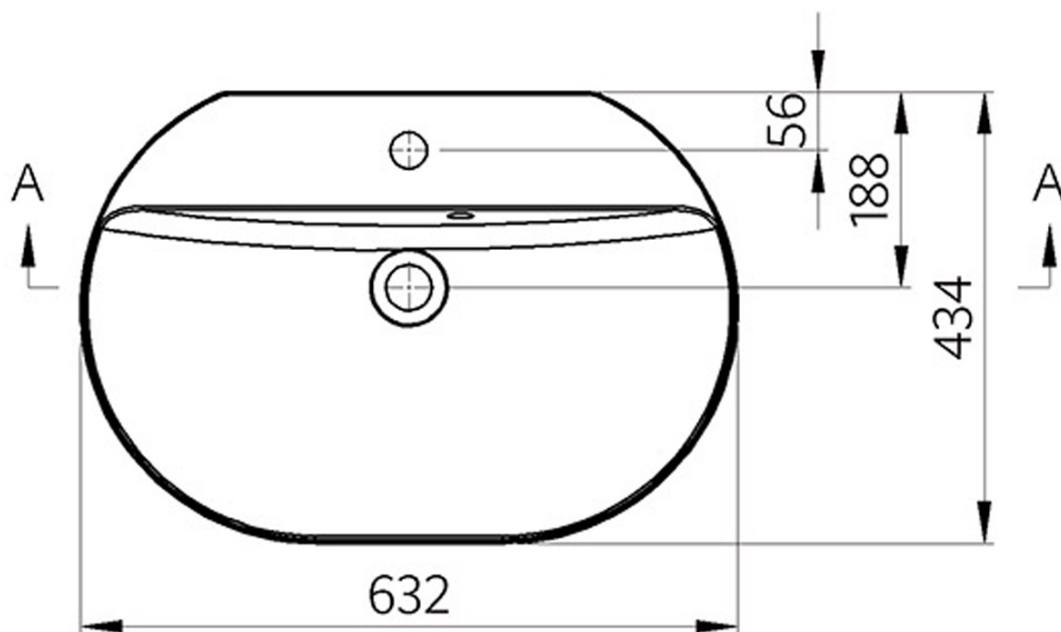

Technický list