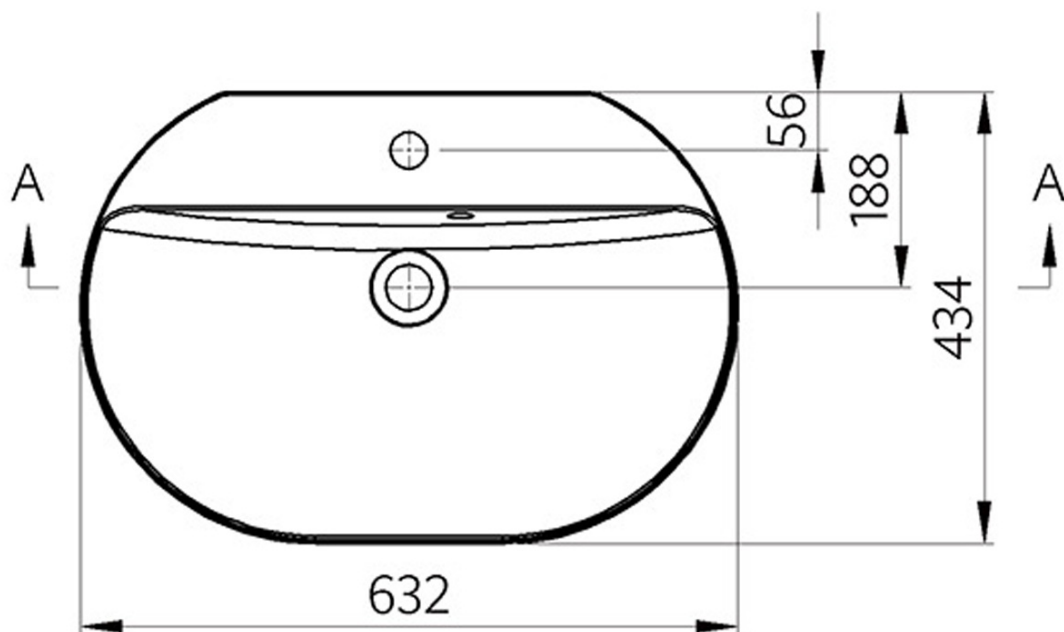

Objednací kód: HE063

Základní informace

Značka: Sapho

Rozměry

Šířka: 630 mm

Hloubka: 430 mm

Parametry

Záruka: 2 roky

Barva: Bílá

Materiál: Litý mramor

Instalace: K postavení, Nástěnná-šrouby

Typ umyvadla: Klasické umyvadlo

Otvor pro baterii: 1 otvor

Přepad: ANO

Tvar: Ovál/Elipsa

Balení obsahuje: Přepadová souprava

Hmotnost / ks: 17.7 kg

Balení: 1 ks

Náhradní díly

Externí přepadová souprava pro umyvadla z litého mramoru (Objednací kód: ND3032)

Technický list

A-A