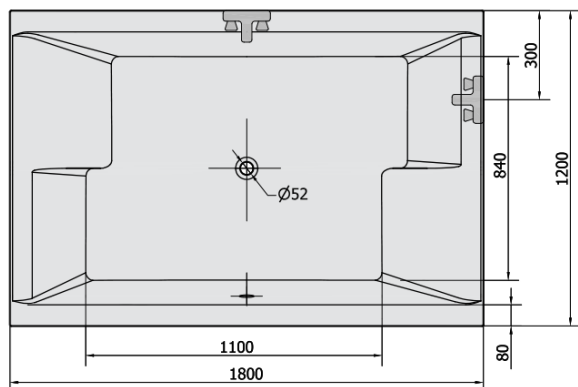

### Rozměry

Délka: 1800 mm

Šířka: 1200 mm

Výška: 540 mm

Objem: 580 l

Průměr odpadu: 52 mm

Vlastnosti: Oboustranná, Výška okraje 40 mm  
(Standard)

Balení neobsahuje: Sifon, Vanová souprava

### Doporučujeme přikoupit

1 ks Zvukoizolační samolepící páska k vaně, 3m (Objednací kód: 93400)

**DUPLA obdélníková vana s konstrukcí**  
**180x120x54cm, bílá**

**Technický list**

VOLUME 580L