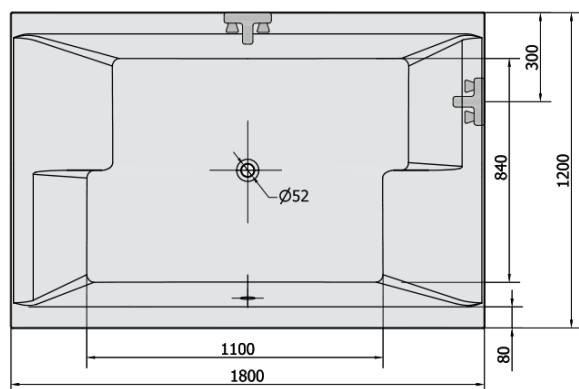

DUPLA obdélníková vana s konstrukcí 180x120x54cm, bílá

Objednací kód: 13711

Základní informace

Značka: Polysan

Rozměry

Délka: 1800 mm

Šířka: 1200 mm

Výška: 540 mm

Objem: 580 l

Parametry

Barva: Bílá

Jiné barevné provedení: Dle vzorníku

Materiál: Akrylát

Tvar: Obdélníkové

Instalace: Vestavná (k obezdění)

Průměr odpadu: 52 mm

Vlastnosti: Oboustranná, Výška okraje 40 mm (Standard)

Balení neobsahuje: Sifon, Vanová souprava

Hmotnost / ks: 48.0 kg

Balení: 1 ks

Záruka: 10 let

Doporučujeme přikoupit

1 ks Zvukoizolační samolepící páska k vaně, 3m (Objednací kód: 93400)

DUPLA obdélníková vana s konstrukcí
180x120x54cm, bílá

Technický list

VOLUME 580L