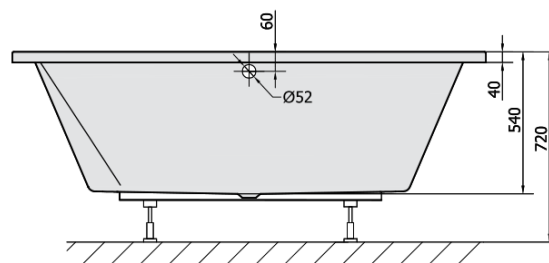

DUPLA obdélníková vana s konstrukcí
180x120x54cm, bílá

Technický list

VOLUME 580L