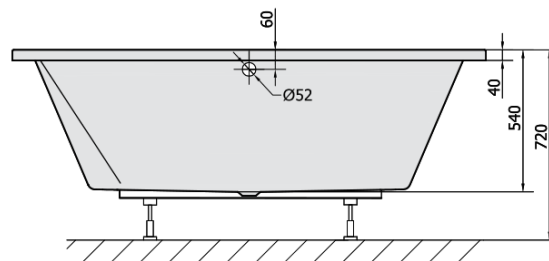

DUPLA obdélníková vana s konstrukcí 180x120x54cm, bílá

Objednací kód: 13711

Základní informace

Značka: Polysan

Rozměry

Délka: 1800 mm

Šířka: 1200 mm

Výška: 540 mm

Objem: 580 l

Parametry

Barva: Bílá

Jiné barevné provedení: Dle vzorníku

Materiál: Akrylát

Tvar: Obdélníkové

Instalace: Vestavná (k obezdění)

Průměr odpadu: 52 mm

Vlastnosti: Oboustranná, Výška okraje 40 mm (Standard)

Balení neobsahuje: Sifon, Vanová souprava

Hmotnost / ks: 48.0 kg

Balení: 1 ks

Záruka: 10 let

Doporučujeme přikoupit

1 ks Zvukoizolační samolepící páska k vaně, 3m (Objednací kód: 93400)

DUPLA obdélníková vana s konstrukcí
180x120x54cm, bílá

Technický list

VOLUME 580L