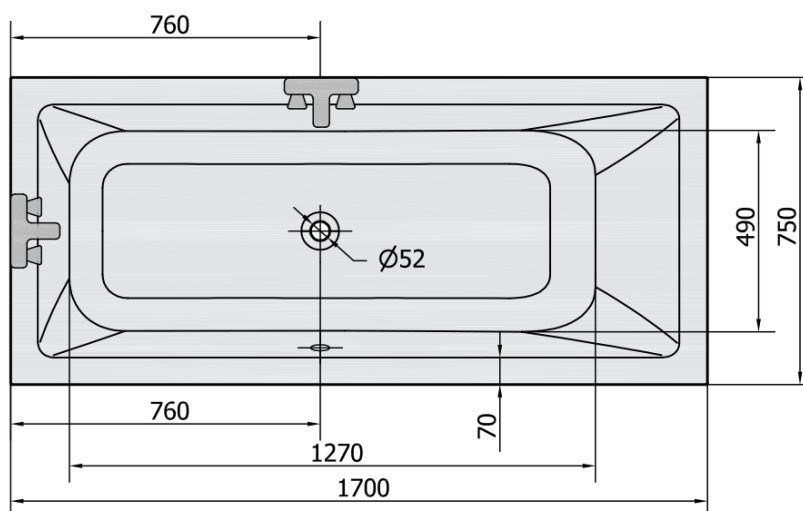

Technický list

VOLUME 221L