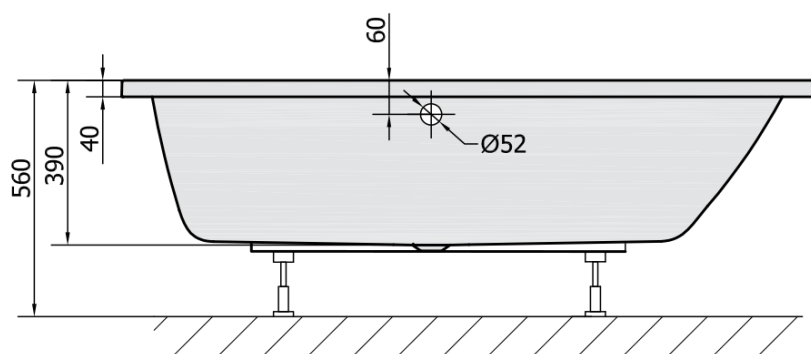

Technický list

VOLUME 221L