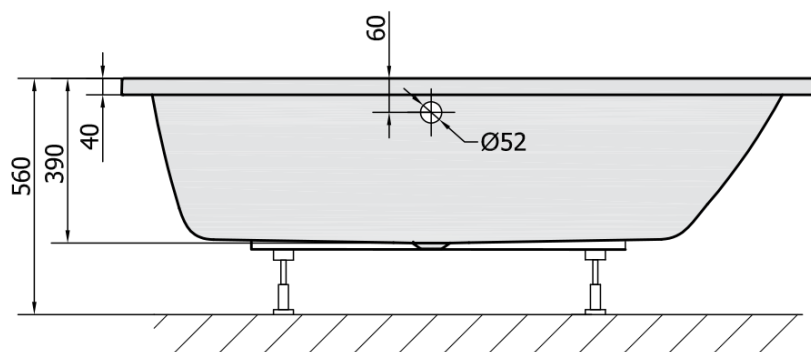

Objednací kód: 71709

Základní informace

Značka: Polysan

Rozměry

Délka: 1700 mm

Šířka: 750 mm

Výška: 390 mm

Objem: 221 l

Parametry

Barva: Bílá

Jiné barevné provedení: Dle vzorníku

Materiál: Akrylát

Tvar: Obdélníkové

Instalace: Vestavná (k obezdění)

Průměr odpadu: 52 mm

Vlastnosti: Výška okraje 40 mm (Standard)

1 ks Podstavec k akrylátové vaně Polysan, 51,5cm, pár (Objednací kód: PO60-60)

1 ks Vanová souprava s bovdnem, délka 775mm, zátka 72mm, chrom (Objednací kód: 71681)

Technický list

VOLUME 221L