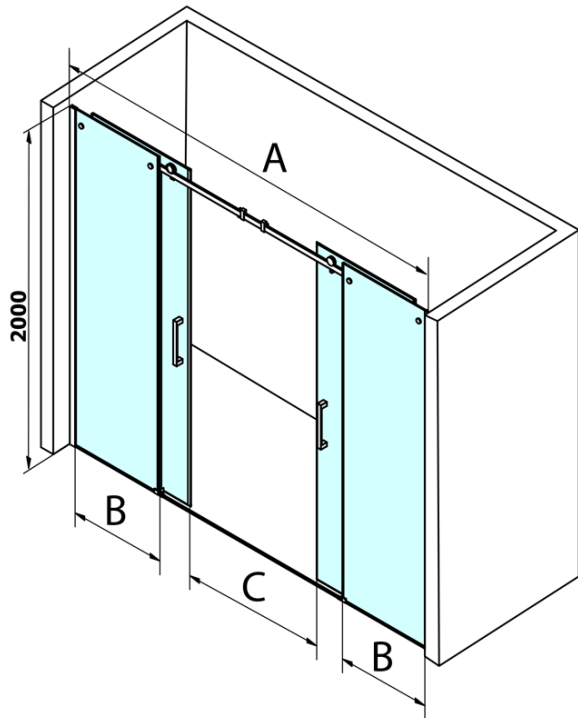

Technický list

MODEL	A	B	C
GD4870	1680-1720	430	665
GD4810	1780-1820	480	665