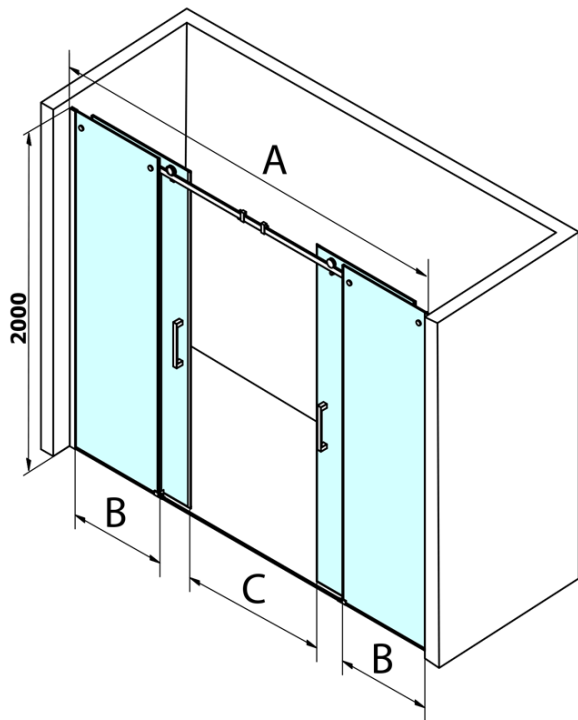

Technický list

MODEL	A	B	C
GD4870	1680-1720	430	665
GD4810	1780-1820	480	665