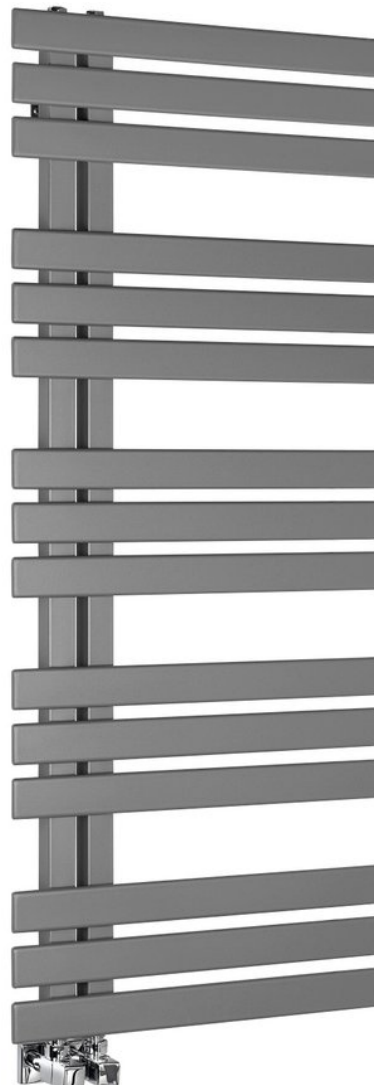

SILVANA otopné těleso 500x1236mm, metalická stříbrná

Objednací kód: IR153

Základní informace

Značka: Sapho
Série: SILVANA

Rozměry

Šířka: 500 mm
Výška: 1236 mm
Objem: 4.8 l

Parametry

Záruka: 2 roky
Hmotnost / ks: 19.6 kg
Balení: 1 ks
Barva: Stříbrná
Materiál: Ocel
Tvar: Tvar E
Instalace: Otočné o 180°
Doporučená el. topná tyč: 500 W
Možnost vytápění: Elektrické vytápění, Kombinované vytápění, Ústřední vytápění
Umístění připojení 50 mm: Nesymetrické (na bok)
Rozteč připojení: 50 mm
Výkon: 561 W
Teplotní spád: 75/65/20 °C
Max. provozní tlak: 5 bar
3D model: ANO