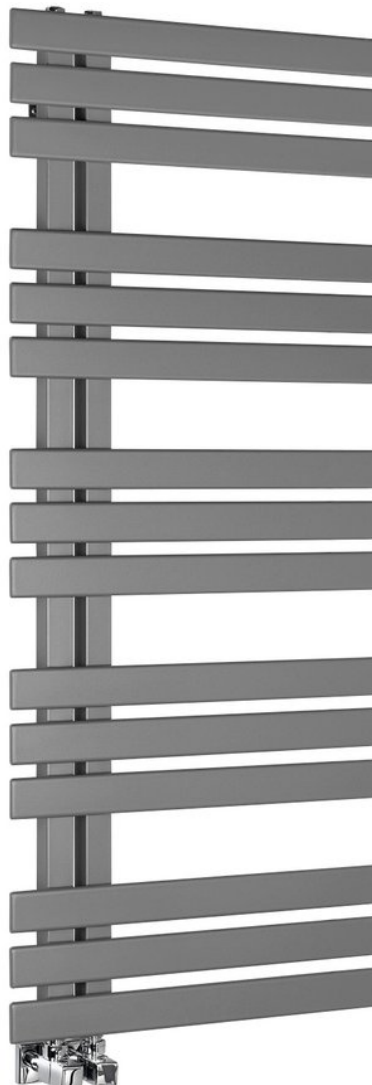

SILVANA otopné těleso 500x1236 mm, metalická stříbrná

Objednací kód: IR153

Základní informace

Značka: Sapho
Série: SILVANA

Rozměry

Šířka: 500 mm
Výška: 1236 mm
Objem: 4.8 l

Parametry

Barva: Stříbrná
Materiál: Ocel
Tvar: Tvar E
Instalace: Otočné o 180°
Doporučená el. topná tyč: 500 W
Možnost vytápění: Elektrické vytápění, Kombinované vytápění, Ústřední vytápění

Umístění připojení 50 mm: Nesymetrické (na bok)

Rozteč připojení: 50 mm
Výkon: 561 W
Teplotní spád: 75/65/20 °C
Hmotnost / ks: 19.6 kg
Balení: 1 ks
Záruka: 2 roky

Technický list