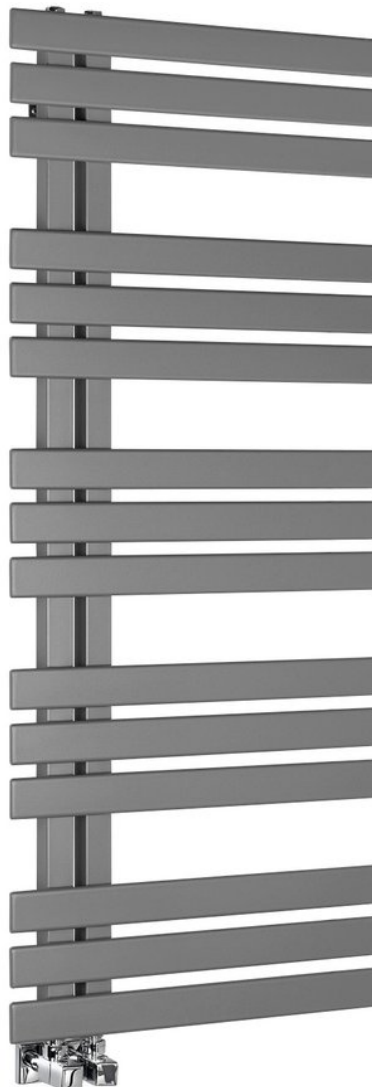

SILVANA otopné těleso 500x1236 mm, metalická stříbrná

Objednací kód: IR153

Základní informace

Značka: Sapho
Série: SILVANA

Rozměry

Šířka: 500 mm
Výška: 1236 mm
Objem: 4.8 l

Parametry

Barva: Stříbrná
Materiál: Ocel
Tvar: Tvar E
Instalace: Otočné o 180°
Doporučená el. topná tyč: 500 W
Možnost vytápění: Elektrické vytápění, Kombinované vytápění, Ústřední vytápění

Umístění připojení 50 mm: Nesymetrické (na bok)

Rozteč připojení: 50 mm
Výkon: 561 W
Teplotní spád: 75/65/20 °C
Hmotnost / ks: 19.6 kg
Balení: 1 ks
Záruka: 2 roky