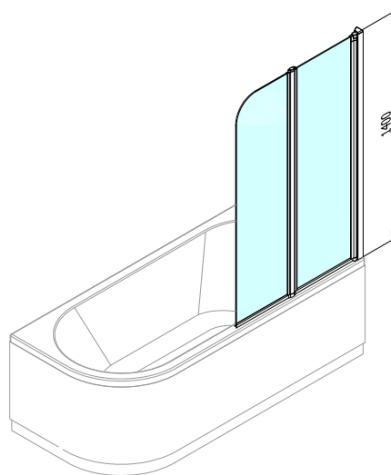

Technický list

BRS-90R