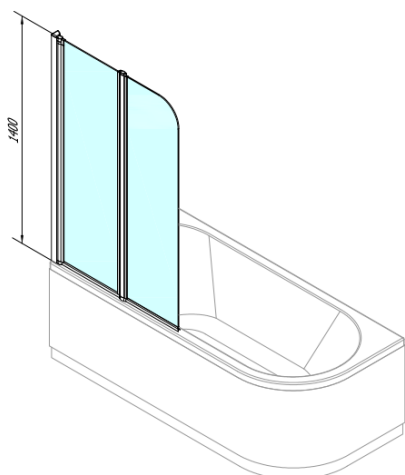

Technický list

BRS-90L