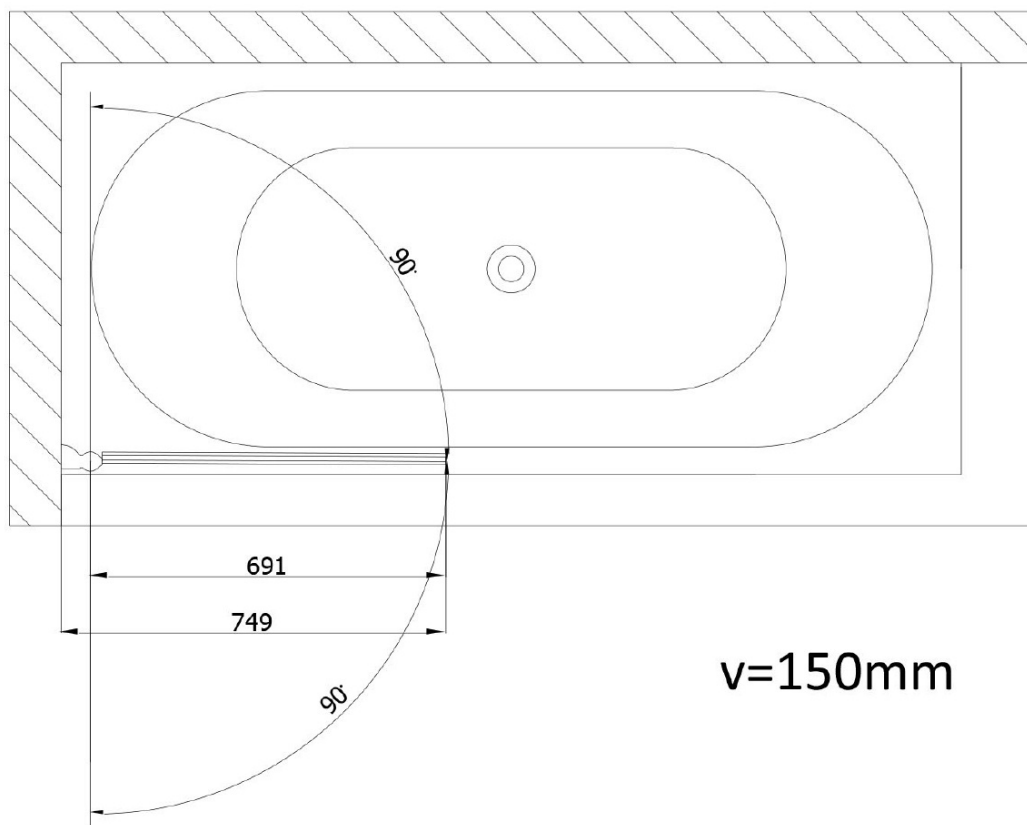

Objednací kód: GO1175

Základní informace

Značka: Gelco

Rozměry

Šířka: 750 mm

Výška: 1500 mm

Parametry

Barva profilu: Chrom - Leštěný hliník

Typ otevírání: Otevírací celosklopná

Typ výplně: Čiré sklo

Úprava skla: Coated glass

Tloušťka skla: 6 mm

Hmotnost / ks: 21.0 kg

Balení: 1 ks

Záruka: 2 roky

Technický list

$v=150\text{mm}$