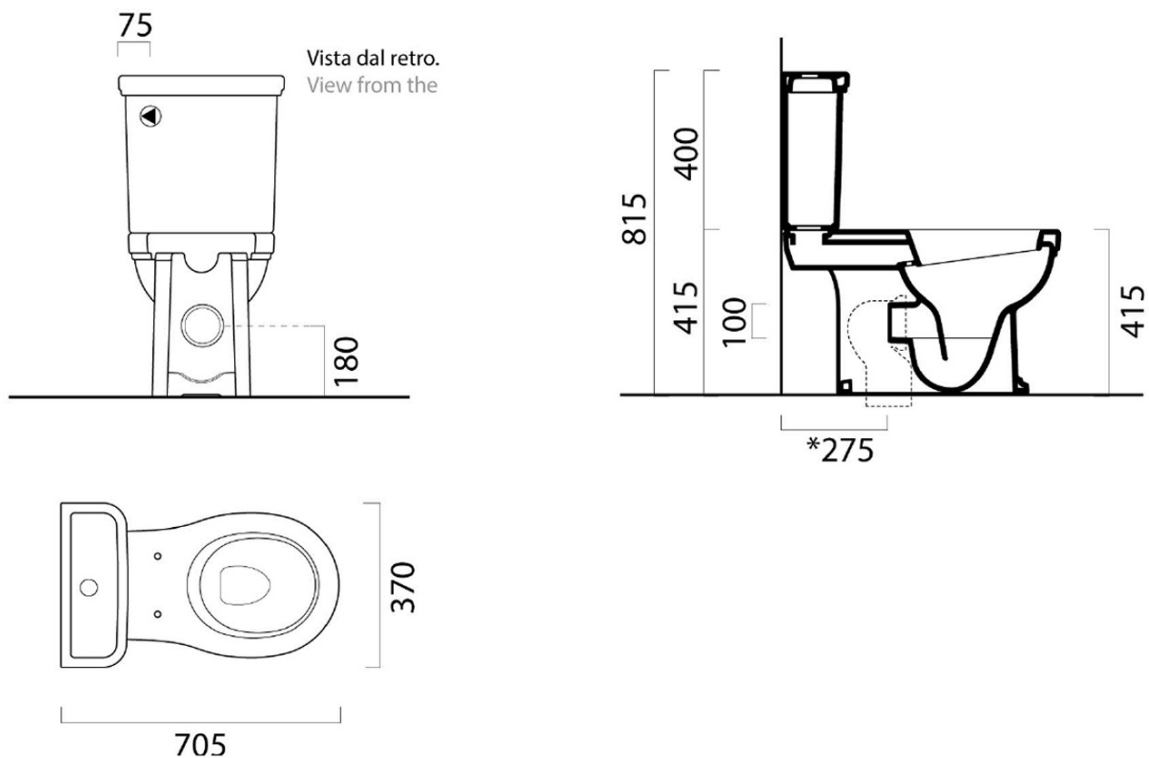

CLASSIC WC mísa kombi spodní/zadní odpad, bílá ExtraGlaze

GSI
ceramica

Objednací kód: 871711

Základní informace

Značka: GSI
Série: CLASSIC

Rozměry

Šířka: 370 mm
Výška: 415 mm
Hloubka: 705 mm

Parametry

Záruka: 2 roky
Barva: Bílá
Materiál: Keramika
Technologie splachování: Standard
Tvar: Retro
Ostatní: ExtraGlaze, Odpad spodní, Odpad zadní
Balení neobsahuje: Kotvící sada, WC sedátko
Hmotnost / ks: 30.333 kg
Balení: 1 ks
3D model: ANO

Doporučujeme přikoupit

- 1 ks CLASSIC WC sedátko, Soft Close, Quick Release, bílá/chrom (Objednací kód: MSC87CN11)
- 1 ks Kotvící šrouby, chrom (Objednací kód: FVB)
- 1 ks CLASSIC nádržka k WC kombi, bílá ExtraGlaze (Objednací kód: 878111)
- 1 ks CLASSIC duální splachovací mechanismus na WC kombi (Objednací kód: BPCDF)

Technický list

Raccordi di scarico - Flushing connections	Codici - Codes	Interasse - Distance
	MCURVA	* 275
	MCURVAS	* Da 250 a 320 mm * From 250 to 320 mm
	MCURVA90	* Da 80 a 230 mm * From 80 to 230 mm