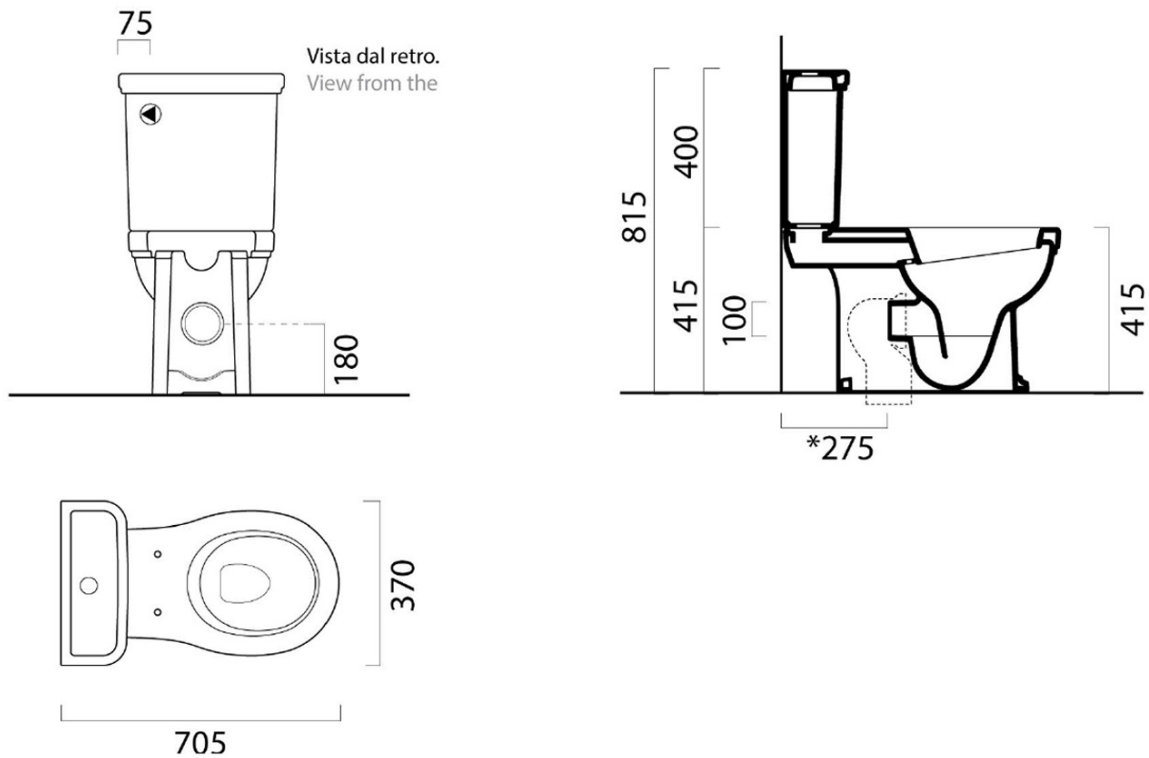

## Rozměry

Šířka: 370 mm  
Výška: 415 mm  
Hloubka: 705 mm

## Parametry

Barva: Bílá  
Materiál: Keramika  
Technologie splachování: Standard  
Objem splachovací vody: Splachování 3 l, Splachování 6 l  
Tvar: Retro  
Výbava: ExtraGlaze, Odpad spodní, Odpad zadní  
Balení neobsahuje: Montážní sada, WC sedátko  
Hmotnost / ks: 30.333 kg  
Balení: 1 ks  
Záruka: 2 roky

## Doporučujeme přikoupit

- 1 ks CLASSIC WC sedátko, Soft Close, Quick Release, bílá/chrom (Objednací kód: MSC87CN11)
- 1 ks Kotvící šrouby, chrom (Objednací kód: FVB)
- 1 ks CLASSIC nádržka k WC kombi, bílá ExtraGlaze (Objednací kód: 878111)
- 1 ks CLASSIC duální splachovací mechanismus na WC kombi (Objednací kód: BPCDF)

Technický list

Raccordi di scarico - Flushing connections	Codici - Codes	Interasse - Distance
	MCURVA	* 275
	MCURVAS	* Da 250 a 320 mm * From 250 to 320 mm
	MCURVA90	* Da 80 a 230 mm * From 80 to 230 mm