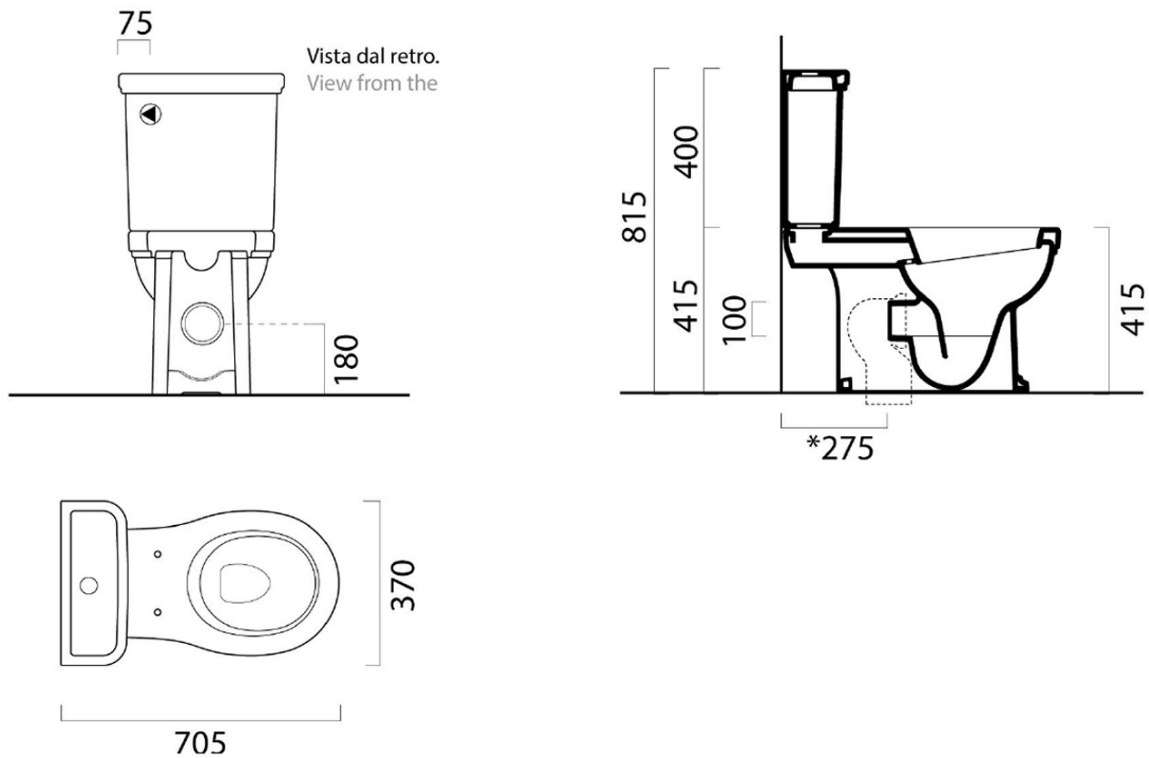

Objednací kód: 871711

Základní informace

Značka: GSI
Série: CLASSIC

Rozměry

Šířka: 370 mm
Výška: 415 mm
Hloubka: 705 mm

Parametry

Barva: Bílá
Materiál: Keramika
Technologie splachování: Standard
Objem splachovací vody: Splachování 3 l, Splachování 6 l
Tvar: Retro
Výbava: ExtraGlaze, Odpad spodní, Odpad zadní
Balení neobsahuje: Montážní sada, WC sedátko
Hmotnost / ks: 30.333 kg
Balení: 1 ks
Záruka: 2 roky

Doporučujeme přikoupit

- 1 ks CLASSIC WC sedátko, Soft Close, bílá/chrom (Objednací kód: MSC87CN11)
- 1 ks Kotvící šrouby, chrom (Objednací kód: FVB)
- 1 ks CLASSIC nádržka k WC kombi, bílá ExtraGlaze (Objednací kód: 878111)
- 1 ks CLASSIC duální splachovací mechanismus na WC kombi (Objednací kód: BPCDF)

Technický list

Raccordi di scarico - Flushing connections	Codici - Codes	Interasse - Distance
	MCURVA	* 275
	MCURVAS	* Da 250 a 320 mm * From 250 to 320 mm
	MCURVA90	* Da 80 a 230 mm * From 80 to 230 mm