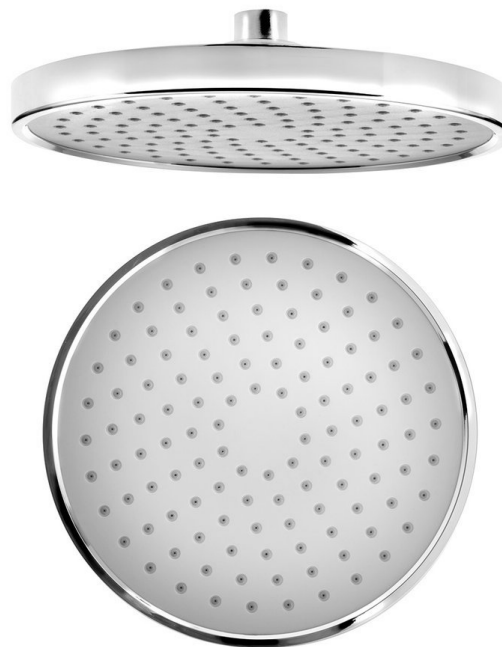

Hlavová sprcha, průměr 200mm, ABS/chrom

Objednací kód: SC121

Základní informace

Značka: Aqualine

Rozměry

Průměr: 200 mm

Parametry

Záruka: 2 roky

Hmotnost / ks: 0.52 kg

Balení: 1 ks

Barva: Chrom

Materiál: Plast

Tvar: Kruhové

Instalace: 1 cesta

Funkce sprchy: Déšť

Ostatní: AntiCalc