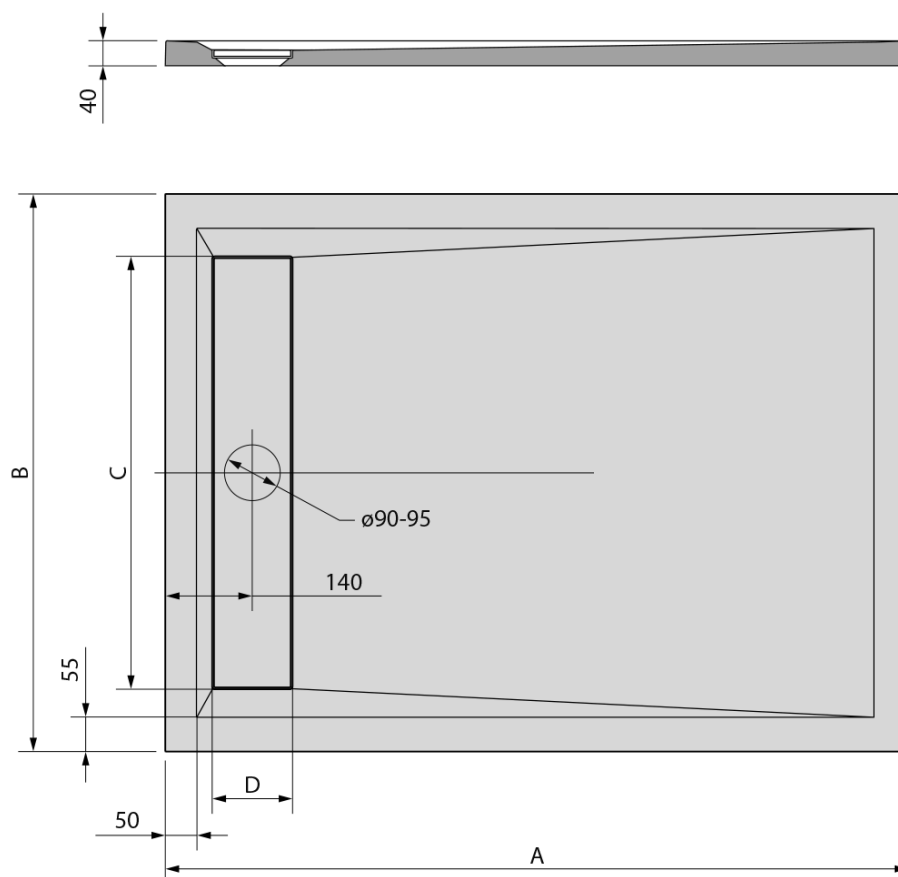

# VARESA sprchová vanička z litého mramoru se záklopem, obdélník 120x80cm, bílá

Objednací kód: 71604

## Rozměry

Délka: 1200 mm

Šířka: 800 mm

Výška: 40 mm

## Parametry

Záruka: 2 roky

Hmotnost / ks: 64 kg

Balení: 1 ks

Barva: Bílá

Materiál: Litý mramor

Tvar: Obdélníkové

Průměr odpadu: 90 mm

## Technický list

VARESA	kod	A	B	C	D
90x80	71606	900	800	600	130
100x80	71605	1000	800	600	130
120x80	71604	1200	800	600	130
110x90	72938	1100	900	700	130
120x90	71603	1200	900	700	130