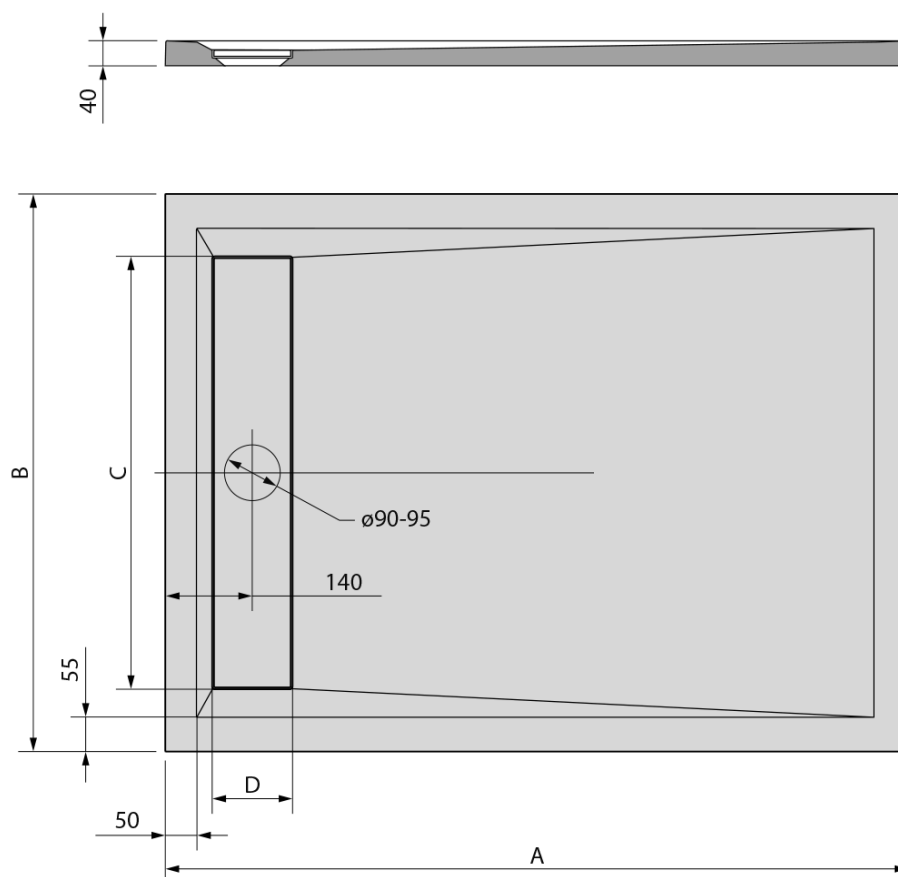

VARESA sprchová vanička z litého mramoru se záklopem, obdélník 120x90cm, bílá

Objednací kód: 71603

Základní informace

Značka: Polysan

Série: COVER

Rozměry

Délka: 1200 mm

Šířka: 900 mm

Výška: 40 mm

Parametry

Záruka: 2 roky

Hmotnost / ks: 68 kg

Balení: 1 ks

Barva: Bílá

Materiál: Litý mramor

Tvar: Obdélníkové

Průměr odpadu: 90 mm

Reliéf (povrch) dna: Hladký

3D model: ANO

Doporučujeme přikoupit

1 ks Vaničkový sifon, průměr 90mm, DN40, nízký (Objednací kód: 17672)

1 ks Samolepicí nohy pro sprchovou vaničku, v. 96-125mm (8ks/sada) (Objednací kód: PV008)

Technický list

VARESA	kod	A	B	C	D
90x80	71606	900	800	600	130
100x80	71605	1000	800	600	130
120x80	71604	1200	800	600	130
110x90	72938	1100	900	700	130
120x90	71603	1200	900	700	130