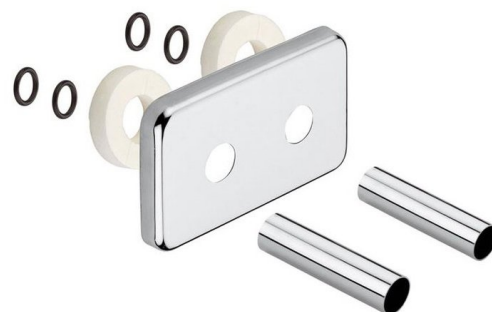

Krycí rozeta obdélníková k přípojovací sadě TWIN, nerez mat

Objednací kód: CP7535

Základní informace

Značka: Sapho

Rozměry

Šířka: 120 mm

Výška: 70 mm

Hloubka: 10 mm

Parametry

Záruka: 2 roky

Hmotnost / ks: 0.12 kg

Balení: 1 ks

Barva: Broušený nerez