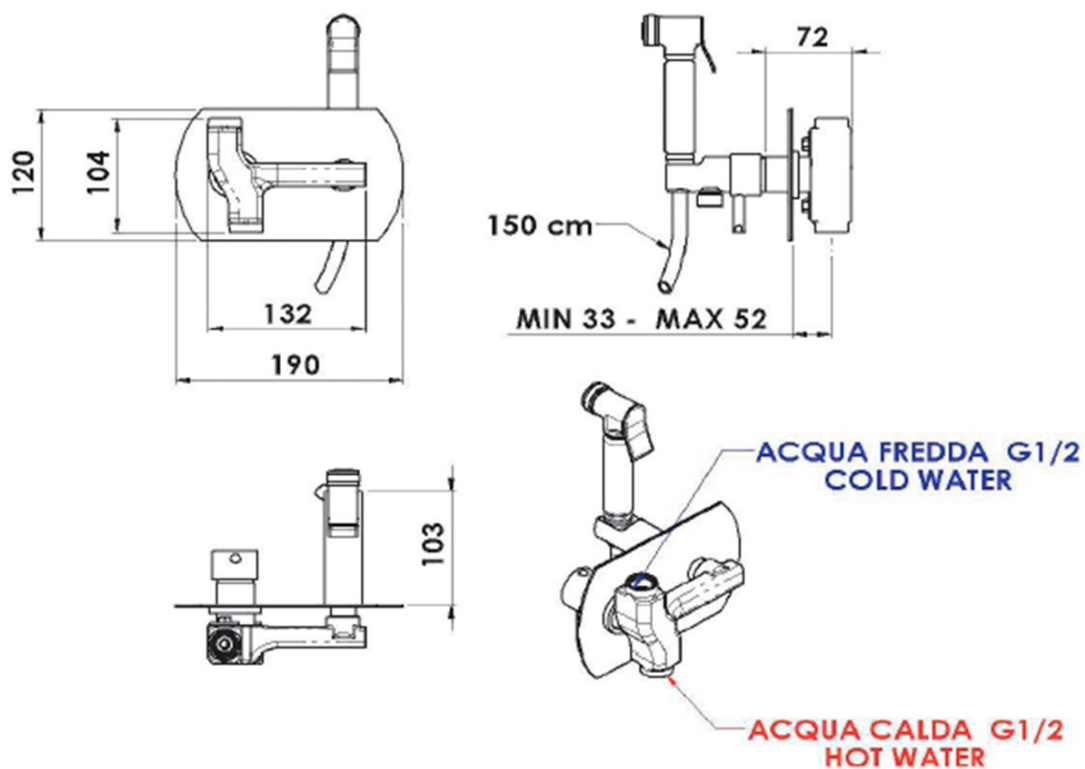

RHAPSODY podomítková bidetová baterie se Stop sprškou, kulatá, chrom

 **SAPHO**

Objednací kód: 1209-07

Základní informace

Značka: Sapho

Rozměry

Šířka: 190 mm

Výška: 120 mm

Hloubka: 103 mm

Parametry

Záruka: 2 roky

Hmotnost / ks: 3.154 kg

Balení: 1 ks

Barva: Chrom

Materiál: Mosaz

Tvar: Kruhové

Instalace: Podomítková

Druh ovládání: Páka

Průměr kartuše: 25 mm

3D model: ANO

Náhradní díly

POWERFLEX kovová sprchová hadice, 120cm, chrom (Objednací kód: FLEX120)

Směšovací kartuše 25mm (Objednací kód: A848C)

Bidetová sprška kulatá, chrom (Objednací kód: ND1209-07)

RHAPSODY podomítková bidetová baterie se Stop
sprškou, kulatá, chrom

Technický list

PRESSIONE / PRESSURE	1	2	3	4	5	bar
PORTATA MAX / MAX FLOW	8	10	12	14	16	l/min