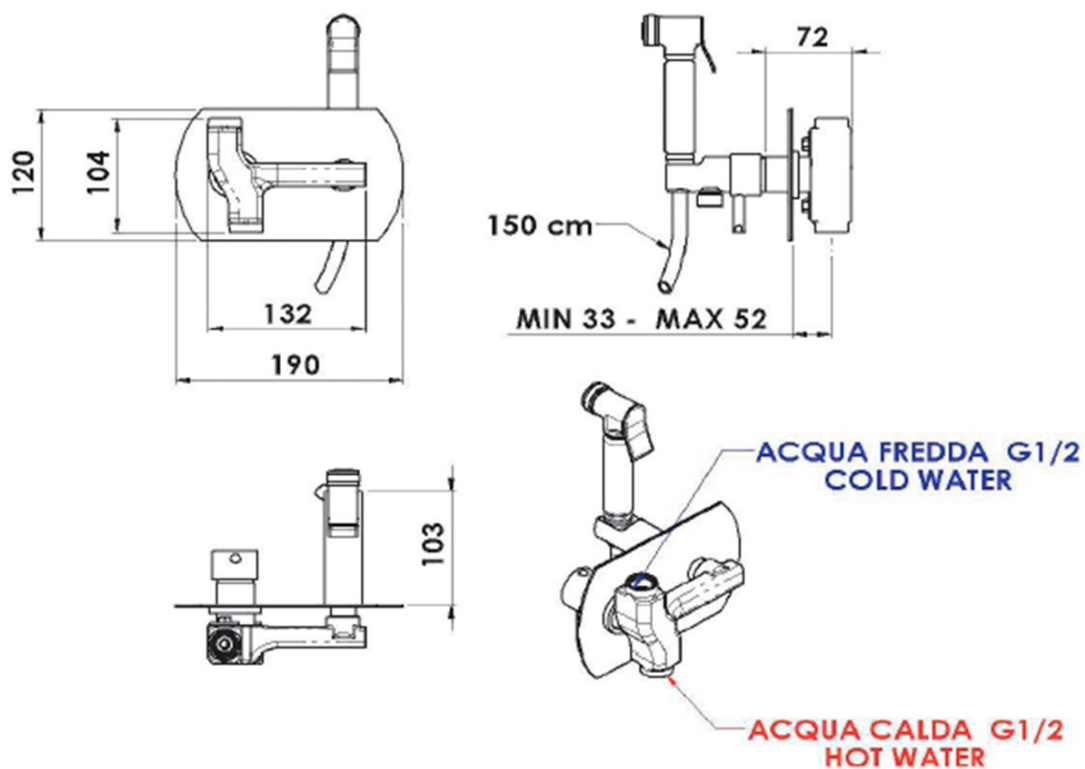

RHAPSODY podomítková bidetová baterie se Stop sprškou, kulatá, chrom

 **SAPHO**

Objednací kód: 1209-07

Základní informace

Značka: Sapho

Rozměry

Šířka: 190 mm

Výška: 120 mm

Hloubka: 103 mm

Parametry

Barva: Chrom

Materiál: Mosaz

Tvar: Kruhové

Instalace: Podomítková

Druh ovládní: Páka

Průměr kartuše: 25 mm

Hmotnost / ks: 3.154 kg

Balení: 1 ks

Záruka: 2 roky

Náhradní díly

POWERFLEX kovová sprchová hadice, 120cm, chrom (Objednací kód: FLEX120)

Směšovací kartuše 25mm (Objednací kód: A848C)

Bidetová sprška kulatá, chrom (Objednací kód: ND1209-07)

RHAPSODY podomítková bidetová baterie se Stop
sprškou, kulatá, chrom

Technický list

PRESSIONE / PRESSURE	1	2	3	4	5	bar
PORTATA MAX / MAX FLOW	8	10	12	14	16	l/min