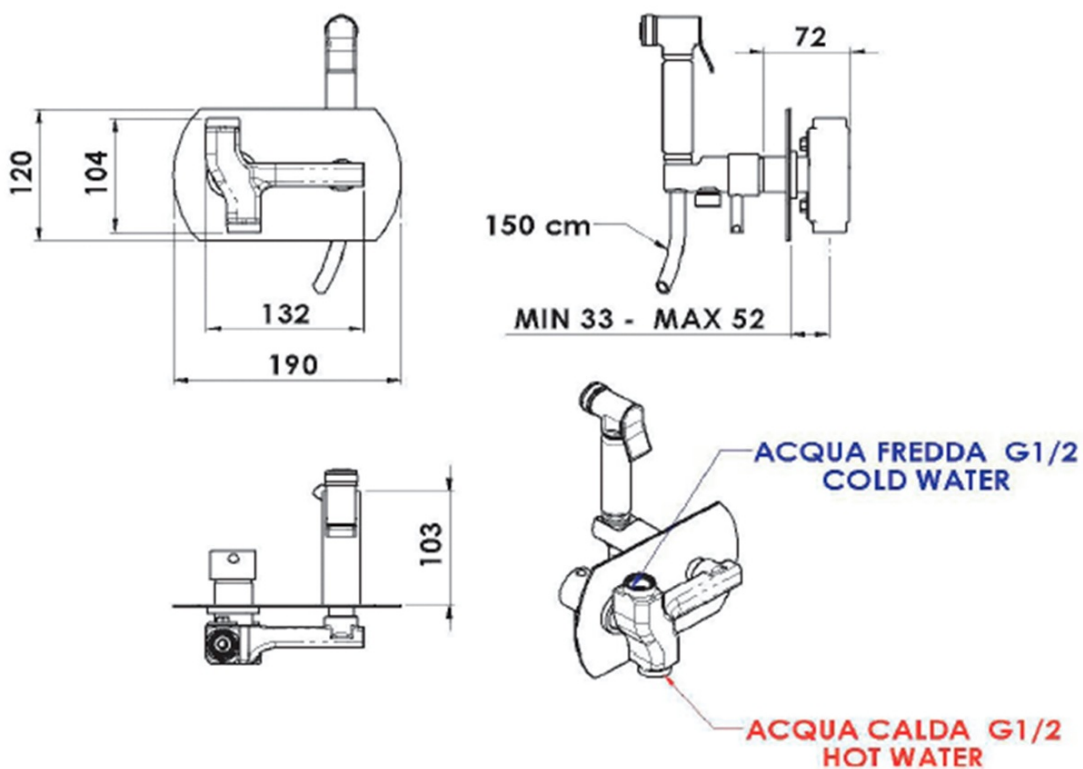

RHAPSODY podomítková bidetová baterie se Stop sprškou, kulatá, chrom

SAPHO

Objednací kód: 1209-07

Základní informace

Značka: Sapho
Série: RHAPSODY

Rozměry

Šířka: 190 mm
Výška: 120 mm
Hloubka: 103 mm

Parametry

Barva: Chrom
Materiál: Mosaz
Tvar: Kruhové
Instalace: Podomítková
Druh ovládní: Páka
Průměr kartuše: 25 mm
Hmotnost / ks: 3.154 kg
Balení: 1 ks
Záruka: 2 roky

Náhradní díly

Bidetová sprška kulatá, chrom (Objednací kód: ND1209-07)
Směšovací kartuše 25mm (Objednací kód: A848C)

RHAPSODY podomítková bidetová baterie se Stop
sprškou, kulatá, chrom

Technický list

PRESSIONE / PRESSURE	1	2	3	4	5	bar
PORTATA MAX / MAX FLOW	8	10	12	14	16	l/min