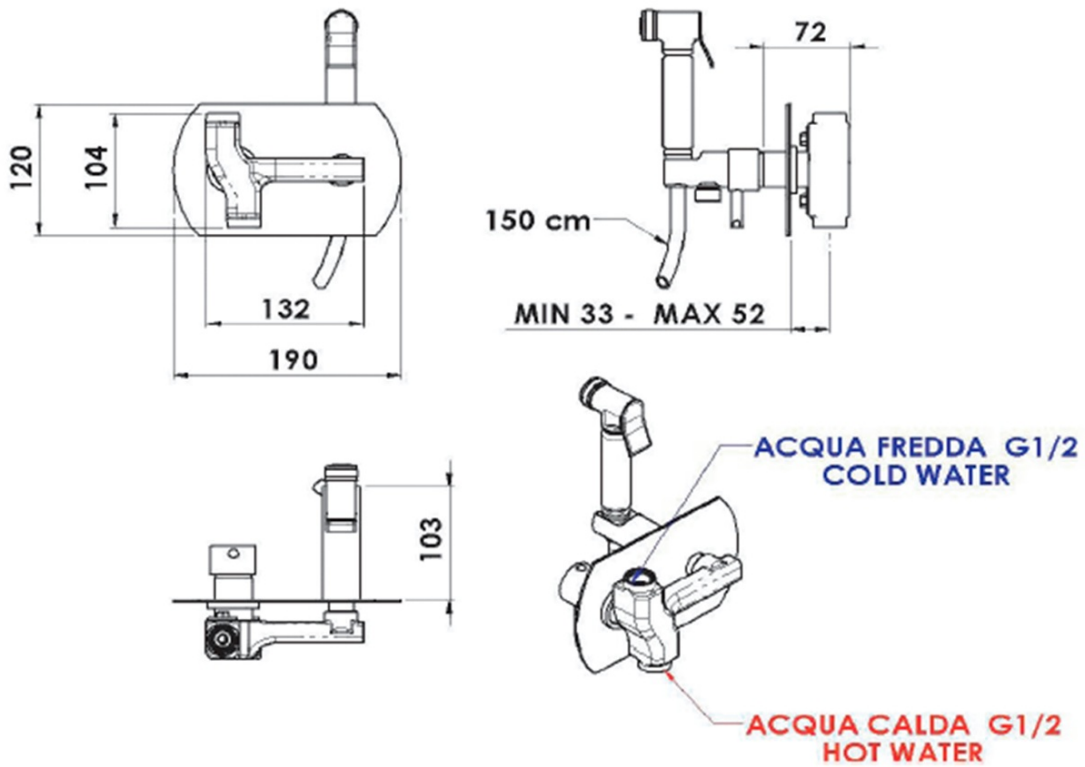

### Rozměry

Šířka: 190 mm

Výška: 120 mm

Hloubka: 103 mm

### Parametry

Barva: Chrom

Materiál: Mosaz

Tvar: Kruhové

Instalace: Podomítková

Druh ovládní: Páka

Průměr kartuše: 25 mm

Hmotnost / ks: 3.154 kg

### Náhradní díly

Bidetová sprška kulatá, chrom (Objednací kód: ND1209-07)

Směšovací kartuše 25mm (Objednací kód: A848C)

RHAPSODY podomítková bidetová baterie se Stop  
sprškou, kulatá, chrom

Technický list