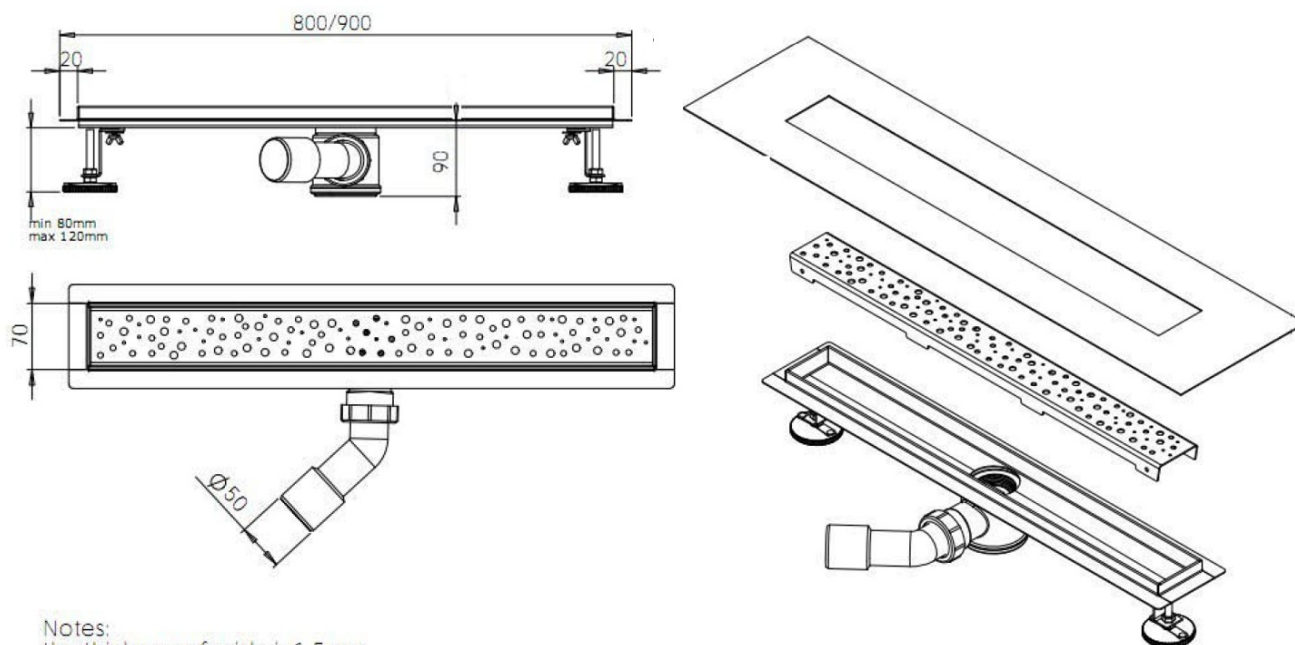

BUCANERA nerezový podlahový žlab s roštem, L-900, DN50

Objednací kód: NO3190

Základní informace

Značka: Aqualine
Série: AQUALINE KANÁLKY

Rozměry

Délka: 900 mm
Šířka: 110 mm
Výška: 90 mm

Parametry

Barva: Nerez
Materiál: Nerez
Instalace: Do prostoru - rošt
Průměr odpadu: 40 mm
Délka sprchového kanálku od: 900 mm
Délka sprchového kanálku do: 900 mm
Průtok: 30 l/min
Hmotnost / ks: 3.44 kg
Balení: 1 ks
Záruka: 2 roky

Technický list

Notes:
the thickness of grille is 1.5mm
the thickness of base is 1.2mm