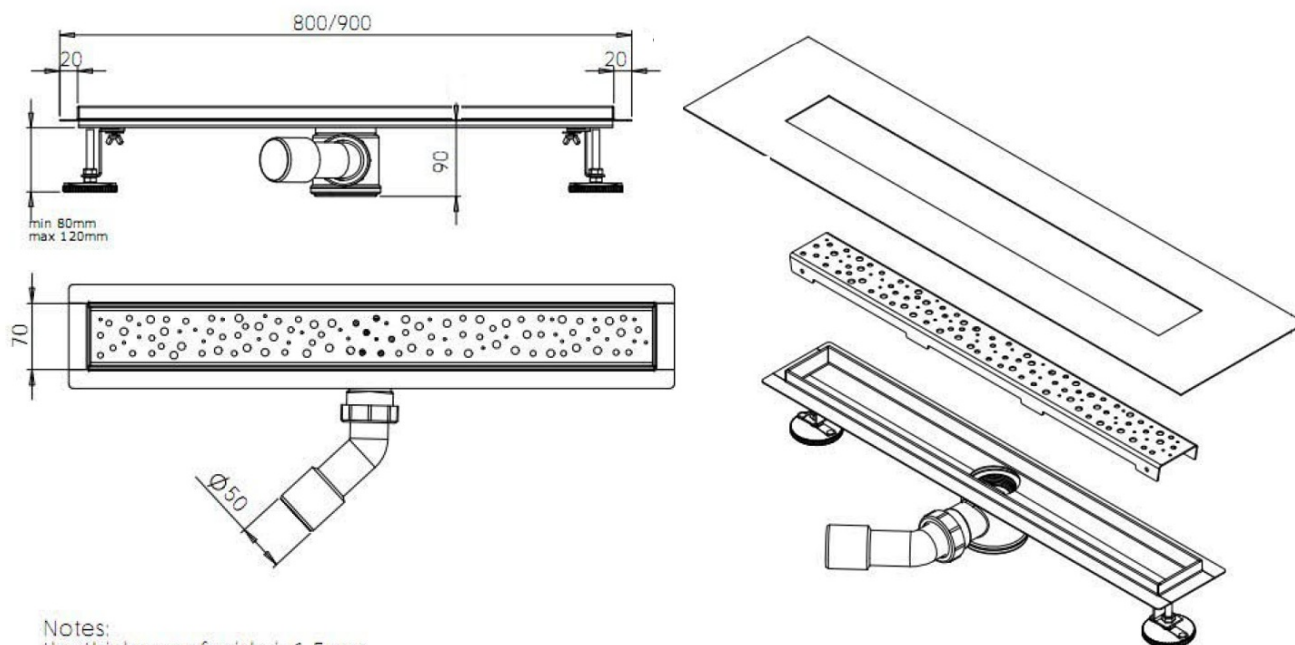

BUCANERA nerezový podlahový žlab s roštem, L-900, DN50

Objednací kód: NO3190

Základní informace

Značka: Aqualine
Série: AQUALINE KANÁLKY

Rozměry

Délka: 900 mm
Šířka: 110 mm
Výška: 90 mm

Parametry

Barva: Nerez
Materiál: Nerez
Instalace: Do prostoru - rošt
Průměr odpadu: 40 mm
Délka sprchového kanálku od: 900 mm
Délka sprchového kanálku do: 900 mm
Hmotnost / ks: 3.44 kg
Balení: 1 ks
Záruka: 2 roky

Náhradní díly

Nožičky k nerezovému žlabu (NO3180-90) (Objednací kód: NDNO3180-1)

Kovový háček (Objednací kód: NDNO3180-3)

Matka sifonu (NO3180-90) (Objednací kód: NDNO3180-5)

Sítko k podlahovému žlabu (NO3180-90) (Objednací kód: NDNO3180-9)

Technický list

Notes:
the thickness of grille is 1.5mm
the thickness of base is 1.2mm