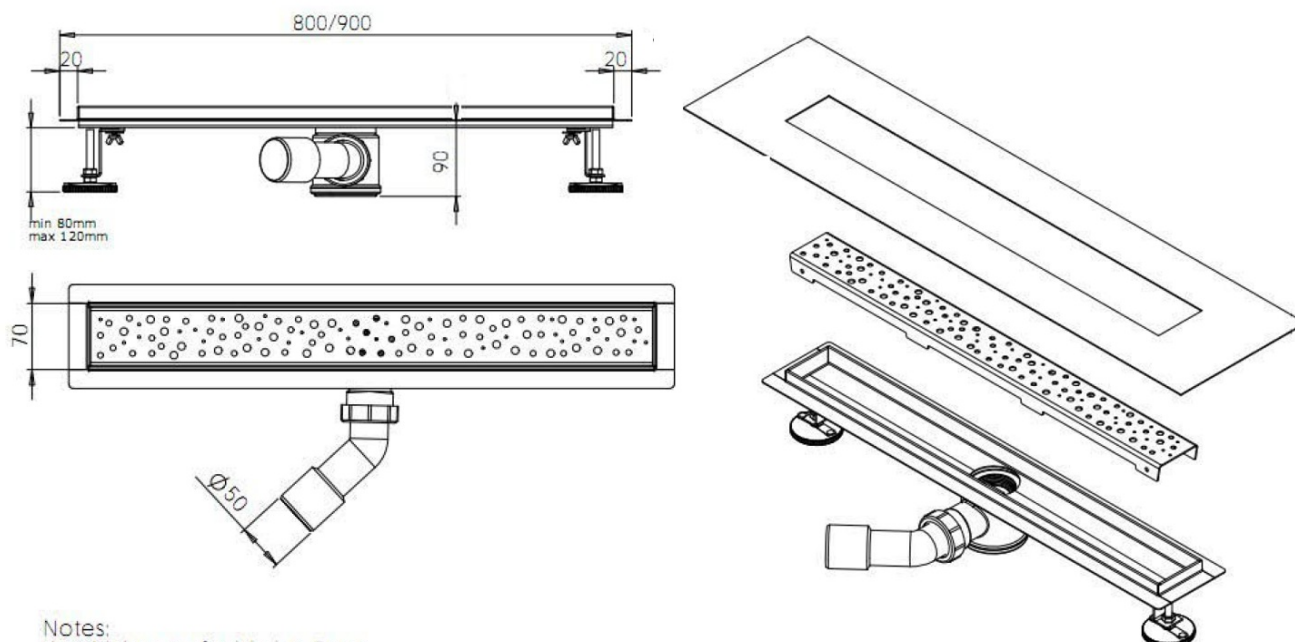

Technický list

Notes:
the thickness of grille is 1.5mm
the thickness of base is 1.2mm