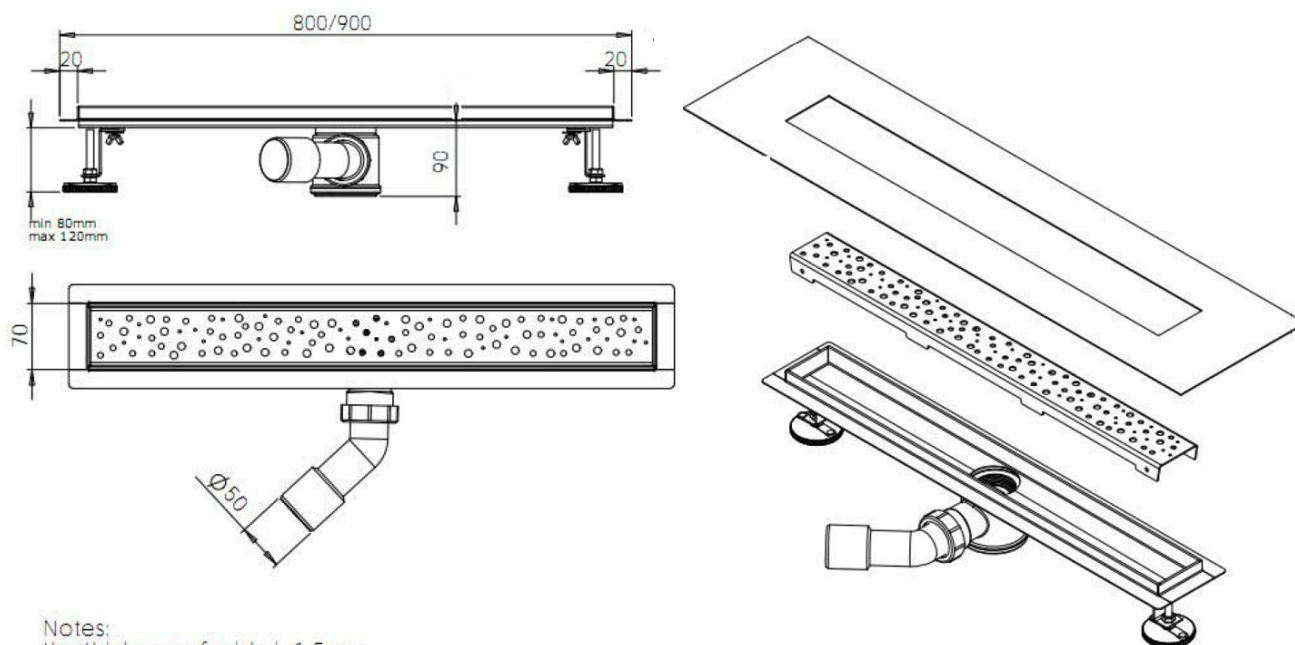

BUCANERA nerezový podlahový žlab s roštem, L-800, DN50

Objednací kód: NO3180

Základní informace

Značka: Aqualine
Série: AQUALINE KANÁLKY

Rozměry

Délka: 800 mm
Šířka: 110 mm
Výška: 90 mm

Parametry

Barva: Nerez
Materiál: Nerez
Instalace: Do prostoru - rošt
Průměr odpadu: 40 mm
Délka sprchového kanálku od: 800 mm
Délka sprchového kanálku do: 800 mm
Hmotnost / ks: 3.18 kg
Balení: 1 ks
Záruka: 2 roky

Náhradní díly

Nožičky k nerezovému žlabu (NO3180-90) (Objednací kód: NDNO3180-1)

Kovový háček (Objednací kód: NDNO3180-3)

Matka sifonu (NO3180-90) (Objednací kód: NDNO3180-5)

Sítko k podlahovému žlabu (NO3180-90) (Objednací kód: NDNO3180-9)

Technický list

Notes:
the thickness of grille is 1.5mm
the thickness of base is 1.2mm