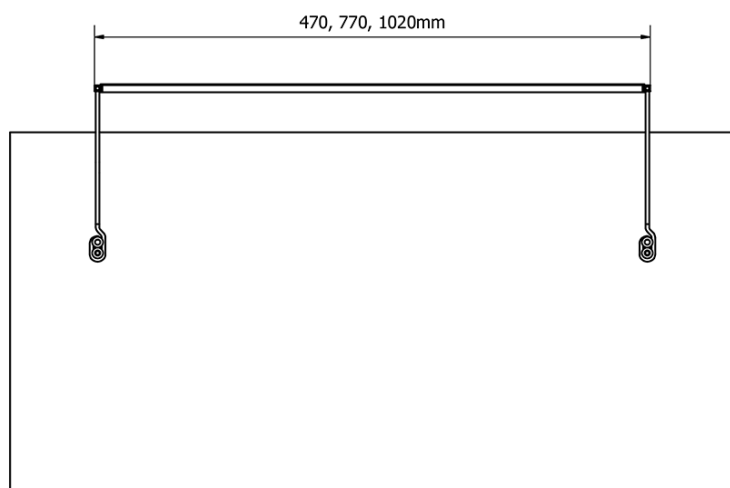

Objednací kód: ED172

Základní informace

Značka: Sapho

Série: TREX

Rozměry

Šířka: 770 mm

Parametry

Materiál: Hliník

Typ osvětlení: LED

Ovládání světla: Není součástí

Stupeň krytí: IP21

Napětí: 230 V

Příkon: 12 W

Barva LED: Denní bílá (4 000 - 5 000 K)

Svítivost: 860 lm

Hmotnost / ks: 0.73 kg

Balení: 1 ks

Záruka: 2 roky

Technický list

ED163 - 470mm, 7W
ED172 - 770mm, 12W
ED186 - 1020mm, 15W