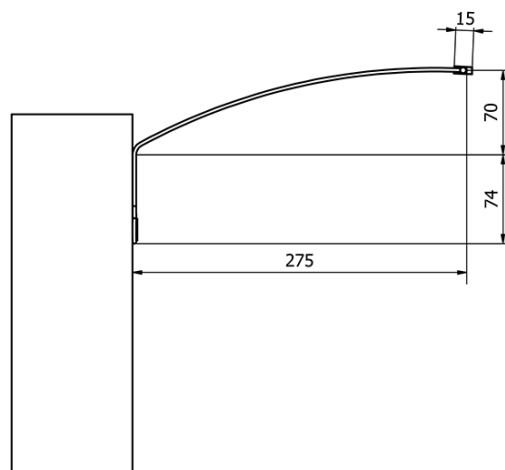

Objednací kód: ED172

**Základní informace**

Značka: Sapho

Série: TREX

**Rozměry**

Šířka: 770 mm

**Parametry**

Materiál: Hliník

Typ osvětlení: LED

Ovládání světla: Není součástí

Stupeň krytí: IP21

Napětí: 230 V

Příkon: 12 W

Barva LED: Denní bílá (4 000 - 5 000 K)

Svítivost: 860 lm

Hmotnost / ks: 0.73 kg

## Technický list

ED163 - 470mm, 7W  
ED172 - 770mm, 12W  
ED186 - 1020mm, 15W