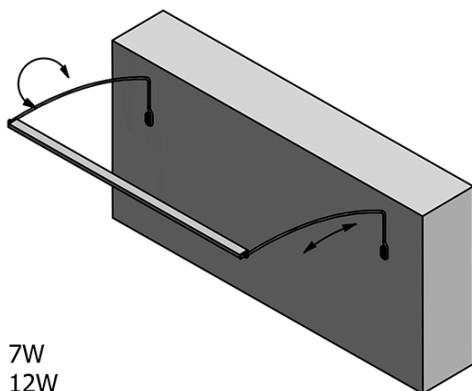

Objednací kód: ED172

**Základní informace**

Značka: Sapho

Série: TREX

**Rozměry**

Šířka: 770 mm

**Parametry**

Materiál: Hliník

Typ osvětlení: LED

Ovládání světla: Není součástí

Stupeň krytí: IP21

Napětí: 230 V

Příkon: 12 W

Barva LED: Denní bílá (4 000 - 5 000 K)

Svítivost: 860 lm

Hmotnost / ks: 0.73 kg

## Technický list

ED163 - 470mm, 7W  
ED172 - 770mm, 12W  
ED186 - 1020mm, 15W