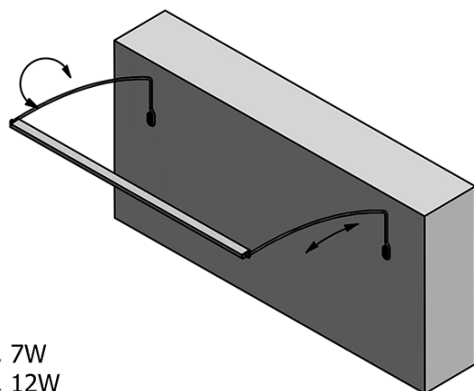

Objednací kód: ED172

Základní informace

Značka: Sapho

Série: TREX

Rozměry

Šířka: 770 mm

Parametry

Materiál: Hliník

Typ osvětlení: LED

Ovládání světla: Není součástí

Stupeň krytí: IP21

Napětí: 230 V

Příkon: 12 W

Barva LED: Denní bílá (4 000 - 5 000 K)

Svítivost: 860 lm

Hmotnost / ks: 0.73 kg

Balení: 1 ks

Záruka: 2 roky

Technický list

ED163 - 470mm, 7W
ED172 - 770mm, 12W
ED186 - 1020mm, 15W