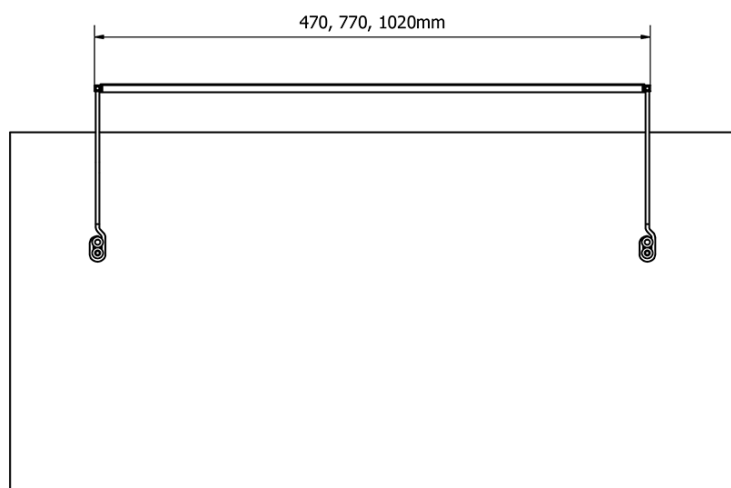

Objednací kód: ED172

**Základní informace**

Značka: Sapho

Série: TREX

**Rozměry**

Šířka: 770 mm

**Parametry**

Materiál: Hliník

Typ osvětlení: LED

Ovládání světla: Není součástí

Stupeň krytí: IP21

Napětí: 230 V

Příkon: 12 W

Barva LED: Denní bílá (4 000 - 5 000 K)

Svítivost: 860 lm

Hmotnost / ks: 0.73 kg

## Technický list

ED163 - 470mm, 7W  
ED172 - 770mm, 12W  
ED186 - 1020mm, 15W