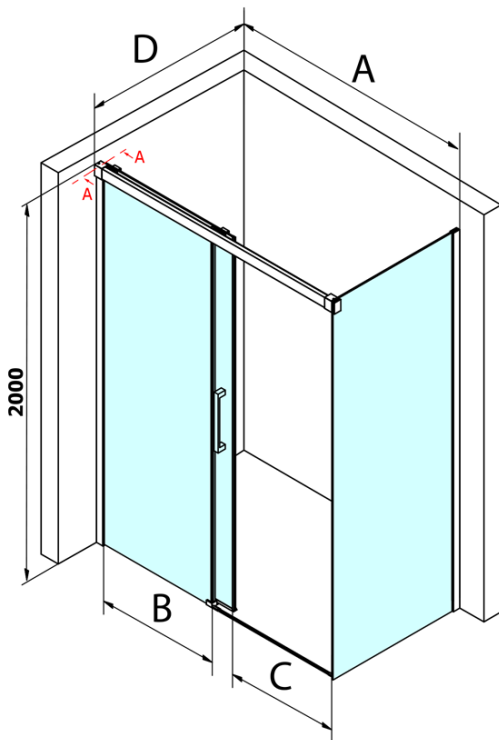

Technický list