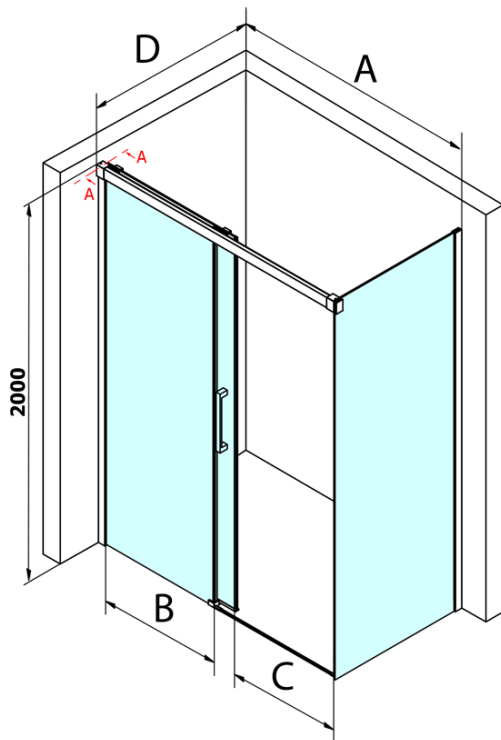

Objednací kód: GF5080

Základní informace

Značka: Gelco
Série: FONDURA

Rozměry

Výška: 2000 mm
Hloubka: 800 mm

Parametry

Barva profilu: Chrom - Leštěný hliník
Tvar: Pevná stěna ke sprchovým dveřím
Typ výplně: Čiré sklo
Úprava skla: Coated glass
Tloušťka skla: 8 mm
Hmotnost / ks: 36.0 kg
Balení: 1 ks
Záruka: 3 roky

Náhradní díly

DRAGON, FONDURA, ALTIS těsnění spodní, 1000 mm (Objednací kód: NDGD02)

Technický list

MODEL	A	B	C
GF5011	1070-1110	513	445
GF5012	1170-1210	563	495
GF5013	1270-1310	613	545
GF5014	1370-1410	663	595

MODEL	D
GF5080	780-800
GF5090	880-900
GF5001	980-1000