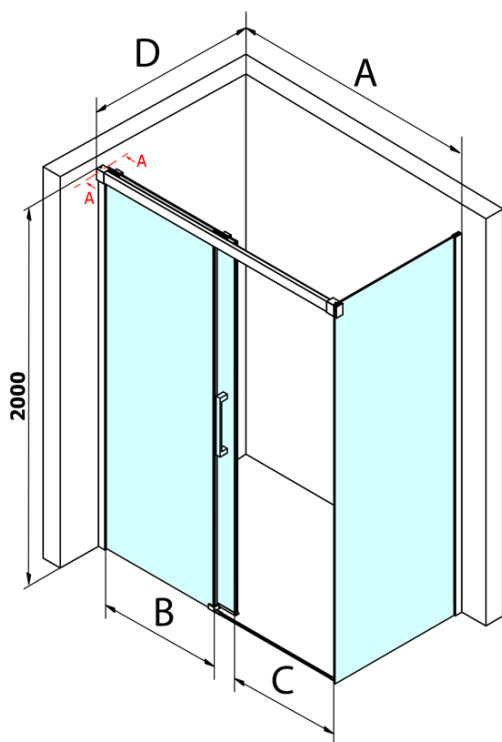

Objednací kód: GF5080

Základní informace

Značka: Gelco
Série: FONDURA

Rozměry

Výška: 2000 mm
Hloubka: 800 mm

Parametry

Barva profilu: Chrom - Leštěný hliník
Tvar: Pevná stěna ke sprchovým dveřím
Typ výplně: Čiré sklo
Úprava skla: Coated glass
Tloušťka skla: 8 mm
Hmotnost / ks: 36.0 kg
Balení: 1 ks
Záruka: 3 roky

Náhradní díly

Spodní těsnění na dveře, sklo 8mm, 1000mm (Objednací kód: NDGD02)

Technický list

MODEL	A	B	C
GF5011	1070-1110	513	445
GF5012	1170-1210	563	495
GF5013	1270-1310	613	545
GF5014	1370-1410	663	595

MODEL	D
GF5080	780-800
GF5090	880-900
GF5001	980-1000