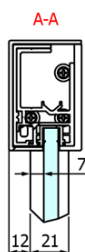

Technický list