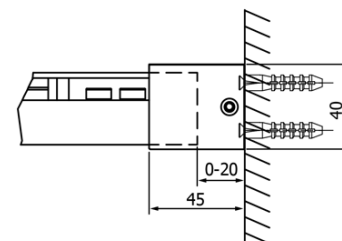

## Rozměry

Šířka: 1400 mm  
Výška: 2000 mm

## Parametry

Barva profilu: Chrom - Leštěný hliník  
Tvar: Dveře do niky  
Typ otevírání: Posuvné  
Směr otevírání: Univerzální  
Šířka vstupu: 595 mm  
Typ výplně: Čiré sklo  
Úprava skla: Coated glass  
Tloušťka skla: 8 mm  
Instalační šířka od: 1370 mm  
Instalační šířka do: 1410 mm  
Vlastnosti: Bezrámové provedení  
Hmotnost / ks: 60.0 kg  
Balení: 1 ks  
Záruka: 3 roky

Technický list

MODEL	A	B	C
GF5011	1070-1110	513	445
GF5012	1170-1210	563	495
GF5013	1270-1310	613	545
GF5014	1370-1410	663	595

MODEL	A	B	C
GF5011	1070-1110	513	445
GF5012	1170-1210	563	495
GF5013	1270-1310	613	545
GF5014	1370-1410	663	595