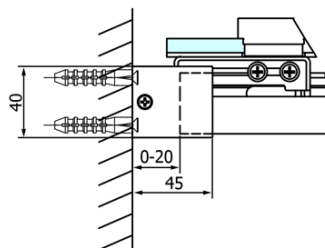

## Rozměry

Šířka: 1400 mm  
Výška: 2000 mm

## Parametry

Barva profilu: Chrom - Leštěný hliník  
Tvar: Dveře do niky  
Typ otevírání: Posuvné  
Směr otevírání: Univerzální  
Šířka vstupu: 595 mm  
Typ výplně: Čiré sklo  
Úprava skla: Coated glass  
Tloušťka skla: 8 mm  
Instalační šířka od: 1370 mm  
Instalační šířka do: 1410 mm  
Vlastnosti: Bezrámové provedení  
Hmotnost / ks: 60.0 kg  
Balení: 1 ks  
Záruka: 3 roky

## Náhradní díly

FONDURA těsnění na dveře, 1963 mm, 1ks (Objednací kód: NDAL02)

DRAGON, FONDURA, ALTIS těsnění spodní, 1000 mm (Objednací kód: NDGD02)

FONDURA madlo (Objednací kód: NDGF-MADLO)

FONDURA, ONE přetoková lišta (1000mm) včetně koncovek (Objednací kód: NDAL05)

Technický list

MODEL	A	B	C
GF5011	1070-1110	513	445
GF5012	1170-1210	563	495
GF5013	1270-1310	613	545
GF5014	1370-1410	663	595

MODEL	A	B	C
GF5011	1070-1110	513	445
GF5012	1170-1210	563	495
GF5013	1270-1310	613	545
GF5014	1370-1410	663	595