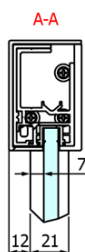

## Rozměry

Šířka: 1400 mm  
Výška: 2000 mm

## Parametry

Barva profilu: Chrom - Leštěný hliník  
Tvar: Dveře do niky  
Typ otevírání: Posuvné  
Směr otevírání: Univerzální  
Šířka vstupu: 595 mm  
Typ výplně: Čiré sklo  
Úprava skla: Coated glass  
Tloušťka skla: 8 mm  
Instalační šířka od: 1370 mm  
Instalační šířka do: 1410 mm  
Vlastnosti: Bezrámové provedení  
Hmotnost / ks: 60.0 kg  
Balení: 1 ks  
Záruka: 3 roky

## Náhradní díly

Přetoková lišta (1000mm) včetně koncovek, chrom (Objednací kód: NDAL05)  
FONDURA set svislých těsnění, 1913+191mm (Objednací kód: NDGF01)  
Spodní těsnění na dveře, sklo 8mm, 1000mm (Objednací kód: NDGD02)  
FONDURA madlo, rozteč 295mm (Objednací kód: NDGF-MADLO)  
Bublinkové těsnění pro sklo 8mm, 1963mm (Objednací kód: NDAL02)

Technický list

MODEL	A	B	C
GF5011	1070-1110	513	445
GF5012	1170-1210	563	495
GF5013	1270-1310	613	545
GF5014	1370-1410	663	595

MODEL	A	B	C
GF5011	1070-1110	513	445
GF5012	1170-1210	563	495
GF5013	1270-1310	613	545
GF5014	1370-1410	663	595