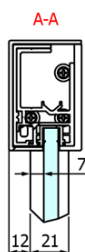

## Rozměry

Šířka: 1400 mm  
Výška: 2000 mm

## Parametry

Barva profilu: Chrom - Leštěný hliník  
Tvar: Dveře do niky  
Typ otevírání: Posuvné  
Směr otevírání: Univerzální  
Šířka vstupu: 595 mm  
Typ výplně: Čiré sklo  
Úprava skla: Coated glass  
Tloušťka skla: 8 mm  
Instalační šířka od: 1370 mm  
Instalační šířka do: 1410 mm  
Vlastnosti: Bezrámové provedení  
Hmotnost / ks: 60.0 kg  
Balení: 1 ks  
Záruka: 3 roky

## Náhradní díly

FONDURA těsnění na dveře, 1963 mm, 1ks (Objednací kód: NDAL02)

DRAGON, FONDURA, ALTIS těsnění spodní, 1000 mm (Objednací kód: NDGD02)

FONDURA madlo (Objednací kód: NDGF-MADLO)

FONDURA, ONE přetoková lišta (1000mm) včetně koncovek (Objednací kód: NDAL05)

Technický list

MODEL	A	B	C
GF5011	1070-1110	513	445
GF5012	1170-1210	563	495
GF5013	1270-1310	613	545
GF5014	1370-1410	663	595

MODEL	A	B	C
GF5011	1070-1110	513	445
GF5012	1170-1210	563	495
GF5013	1270-1310	613	545
GF5014	1370-1410	663	595