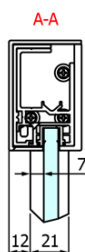

## Rozměry

Šířka: 1400 mm  
Výška: 2000 mm

## Parametry

Barva profilu: Chrom  
Tvar: Dveře do niky  
Typ otevírání: Posuvné  
Směr otevírání: Univerzální  
Šířka vstupu: 595 mm  
Typ výplně: Čiré sklo  
Úprava skla: Coated glass  
Tloušťka skla: 8 mm  
Instalační šířka od: 1370 mm  
Instalační šířka do: 1410 mm  
Vlastnosti: Bezrámové provedení  
Hmotnost / ks: 60.0 kg  
Balení: 1 ks  
Záruka: 3 roky

## Náhradní díly

Přetoková lišta (1000mm) včetně koncovek, chrom (Objednací kód: NDAL05)  
FONDURA set svislých těsnění, 1913+191mm (Objednací kód: NDGF01)  
Spodní těsnění na dveře, sklo 8mm, 1000mm (Objednací kód: NDGD02)  
FONDURA madlo, rozteč 295mm (Objednací kód: NDGF-MADLO)  
Bublinkové těsnění pro sklo 8mm, 1963mm (Objednací kód: NDAL02)

Technický list

MODEL	A	B	C
GF5011	1070-1110	513	445
GF5012	1170-1210	563	495
GF5013	1270-1310	613	545
GF5014	1370-1410	663	595

MODEL	A	B	C
GF5011	1070-1110	513	445
GF5012	1170-1210	563	495
GF5013	1270-1310	613	545
GF5014	1370-1410	663	595