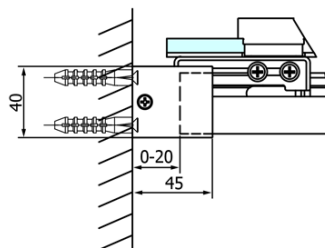

Objednávací kód: GF5012

Základní informace

Značka: Gelco
Série: FONDURA

Rozměry

Šířka: 1200 mm
Výška: 2000 mm

Parametry

Barva profilu: Chrom - Leštěný hliník
Tvar: Dveře do niky
Typ otevírání: Posuvné
Směr otevírání: Univerzální
Šířka vstupu: 495 mm
Typ výplně: Čiré sklo
Úprava skla: Coated glass
Tloušťka skla: 8 mm
Instalační šířka od: 1170 mm
Instalační šířka do: 1210 mm
Vlastnosti: Bezrámové provedení
Hmotnost / ks: 56.5 kg
Balení: 1 ks
Záruka: 3 roky

Náhradní díly

Přetoková lišta (1000mm) včetně koncovek, chrom (Objednávací kód: NDAL05)
FONDURA set svislých těsnění, 1913+191mm (Objednávací kód: NDGF01)
Spodní těsnění na dveře, sklo 8mm, 1000mm (Objednávací kód: NDGD02)
FONDURA madlo, rozteč 295mm (Objednávací kód: NDGF-MADLO)
Bublinkové těsnění pro sklo 8mm, 1963mm (Objednávací kód: NDAL02)

Technický list

MODEL	A	B	C
GF5011	1070-1110	513	445
GF5012	1170-1210	563	495
GF5013	1270-1310	613	545
GF5014	1370-1410	663	595

MODEL	A	B	C
GF5011	1070-1110	513	445
GF5012	1170-1210	563	495
GF5013	1270-1310	613	545
GF5014	1370-1410	663	595

MODEL	D
GF5080	780-800
GF5090	880-900
GF5001	980-1000