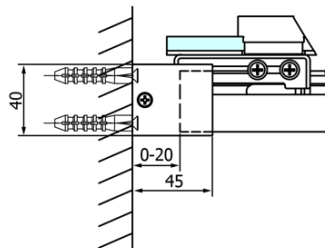

Objednací kód: GF5012

Základní informace

Značka: Gelco
Série: FONDURA

Rozměry

Šířka: 1200 mm
Výška: 2000 mm

Parametry

Barva profilu: Chrom
Tvar: Dveře do niky
Typ otevírání: Posuvné
Směr otevírání: Univerzální
Šířka vstupu: 495 mm
Typ výplně: Čiré sklo
Úprava skla: Coated glass
Tloušťka skla: 8 mm
Instalační šířka od: 1170 mm
Instalační šířka do: 1210 mm
Vlastnosti: Bezrámové provedení
Hmotnost / ks: 56.5 kg
Balení: 1 ks
Záruka: 3 roky

Náhradní díly

Přetoková lišta (1000mm) včetně koncovek, chrom (Objednací kód: NDAL05)
FONDURA set svislých těsnění, 1913+191mm (Objednací kód: NDGF01)
Spodní těsnění na dveře, sklo 8mm, 1000mm (Objednací kód: NDGD02)
FONDURA madlo, rozteč 295mm (Objednací kód: NDGF-MADLO)
Bublinkové těsnění pro sklo 8mm, 1963mm (Objednací kód: NDAL02)

Technický list

MODEL	A	B	C
GF5011	1070-1110	513	445
GF5012	1170-1210	563	495
GF5013	1270-1310	613	545
GF5014	1370-1410	663	595

MODEL	A	B	C
GF5011	1070-1110	513	445
GF5012	1170-1210	563	495
GF5013	1270-1310	613	545
GF5014	1370-1410	663	595

MODEL	D
GF5080	780-800
GF5090	880-900
GF5001	980-1000