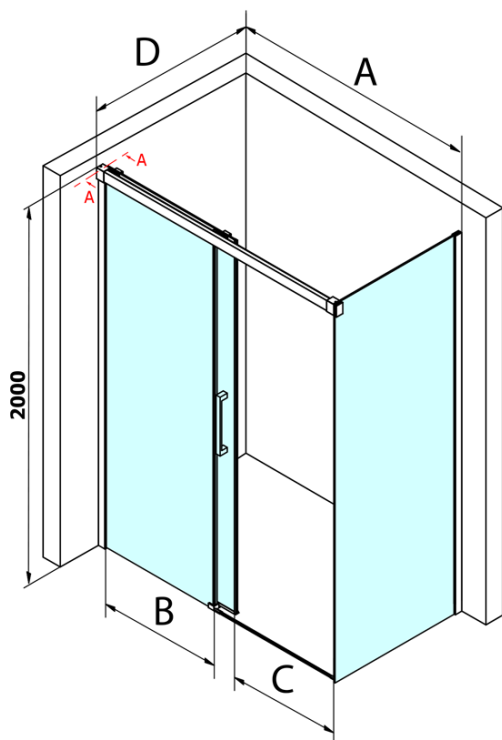

Objednací kód: GF5012

Základní informace

Značka: Gelco
Série: FONDURA

Rozměry

Šířka: 1200 mm
Výška: 2000 mm

Parametry

Barva profilu: Chrom - Leštěný hliník
Tvar: Dveře do niky
Typ otevírání: Posuvné
Směr otevírání: Univerzální
Šířka vstupu: 495 mm
Typ výplně: Čiré sklo
Úprava skla: Coated glass
Tloušťka skla: 8 mm
Instalační šířka od: 1170 mm
Instalační šířka do: 1210 mm
Vlastnosti: Bezrámové provedení
Hmotnost / ks: 56.5 kg
Balení: 1 ks
Záruka: 3 roky

Náhradní díly

DRAGON, FONDURA, ALTIS těsnění spodní, 1000 mm (Objednací kód: NDGD02)
FONDURA těsnění na dveře, 1963 mm, 1ks (Objednací kód: NDAL02)
FONDURA madlo (Objednací kód: NDGF-MADLO)

Technický list

MODEL	A	B	C
GF5011	1070-1110	513	445
GF5012	1170-1210	563	495
GF5013	1270-1310	613	545
GF5014	1370-1410	663	595

MODEL	A	B	C
GF5011	1070-1110	513	445
GF5012	1170-1210	563	495
GF5013	1270-1310	613	545
GF5014	1370-1410	663	595