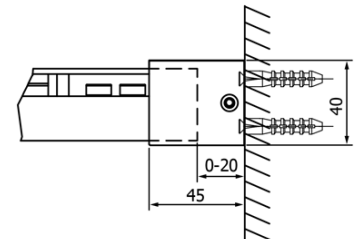

Objednací kód: GF5012

Základní informace

Značka: Gelco
Série: FONDURA

Rozměry

Šířka: 1200 mm
Výška: 2000 mm

Parametry

Barva profilu: Chrom
Tvar: Dveře do niky
Typ otevírání: Posuvné
Směr otevírání: Univerzální
Šířka vstupu: 495 mm
Typ výplně: Čiré sklo
Úprava skla: Coated glass
Tloušťka skla: 8 mm
Instalační šířka od: 1170 mm
Instalační šířka do: 1210 mm
Vlastnosti: Bezrámové provedení
Hmotnost / ks: 56.5 kg
Balení: 1 ks
Záruka: 3 roky

Náhradní díly

Přetoková lišta (1000mm) včetně koncovek, chrom (Objednací kód: NDAL05)
FONDURA set svislých těsnění, 1913+191mm (Objednací kód: NDGF01)
Spodní těsnění na dveře, sklo 8mm, 1000mm (Objednací kód: NDGD02)
FONDURA madlo, rozteč 295mm (Objednací kód: NDGF-MADLO)
Bublinkové těsnění pro sklo 8mm, 1963mm (Objednací kód: NDAL02)

Technický list

MODEL	A	B	C
GF5011	1070-1110	513	445
GF5012	1170-1210	563	495
GF5013	1270-1310	613	545
GF5014	1370-1410	663	595

MODEL	A	B	C
GF5011	1070-1110	513	445
GF5012	1170-1210	563	495
GF5013	1270-1310	613	545
GF5014	1370-1410	663	595

MODEL	D
GF5080	780-800
GF5090	880-900
GF5001	980-1000