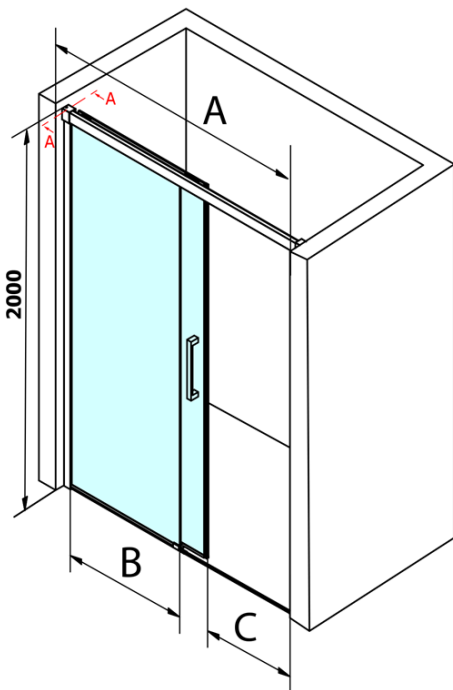

Technický list