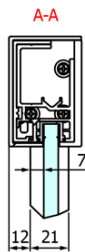

Objednací kód: GF5012

Základní informace

Značka: Gelco
Série: FONDURA

Rozměry

Šířka: 1200 mm
Výška: 2000 mm

Parametry

Barva profilu: Chrom - Leštěný hliník
Tvar: Dveře do niky
Typ otevírání: Posuvné
Směr otevírání: Univerzální
Šířka vstupu: 495 mm
Typ výplně: Čiré sklo
Úprava skla: Coated glass
Tloušťka skla: 8 mm
Instalační šířka od: 1170 mm
Instalační šířka do: 1210 mm
Vlastnosti: Bezrámové provedení
Hmotnost / ks: 56.5 kg
Balení: 1 ks
Záruka: 3 roky

Náhradní díly

DRAGON, FONDURA, ALTIS těsnění spodní, 1000 mm (Objednací kód: NDGD02)
FONDURA těsnění na dveře, 1963 mm, 1ks (Objednací kód: NDAL02)
FONDURA madlo (Objednací kód: NDGF-MADLO)

Technický list

MODEL	A	B	C
GF5011	1070-1110	513	445
GF5012	1170-1210	563	495
GF5013	1270-1310	613	545
GF5014	1370-1410	663	595

MODEL	A	B	C
GF5011	1070-1110	513	445
GF5012	1170-1210	563	495
GF5013	1270-1310	613	545
GF5014	1370-1410	663	595

MODEL	D
GF5080	780-800
GF5090	880-900
GF5001	980-1000