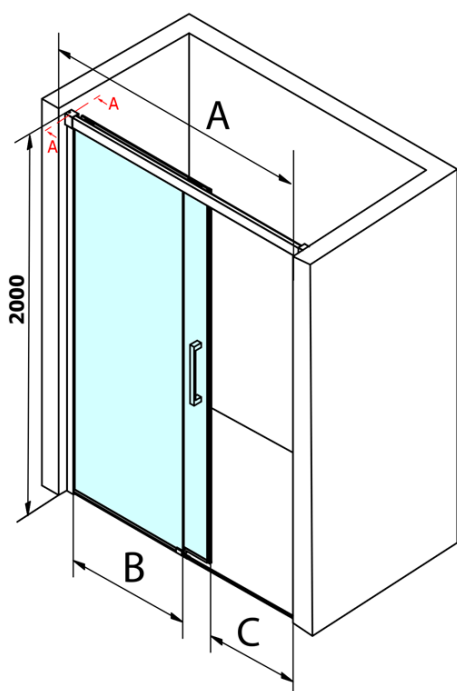

Objednávací kód: GF5012

Základní informace

Značka: Gelco
Série: FONDURA

Rozměry

Šířka: 1200 mm
Výška: 2000 mm

Parametry

Barva profilu: Chrom - Leštěný hliník
Tvar: Dveře do niky
Typ otevírání: Posuvné
Směr otevírání: Univerzální
Šířka vstupu: 495 mm
Typ výplně: Čiré sklo
Úprava skla: Coated glass
Tloušťka skla: 8 mm
Instalační šířka od: 1170 mm
Instalační šířka do: 1210 mm
Vlastnosti: Bezrámové provedení
Hmotnost / ks: 56.5 kg
Balení: 1 ks
Záruka: 3 roky

Náhradní díly

Spodní těsnění na dveře, sklo 8mm, 1000mm (Objednávací kód: NDGD02)
Bublínkové těsnění pro sklo 8mm, 1963mm (Objednávací kód: NDAL02)
FONDURA madlo (Objednávací kód: NDGF-MADLO)

Technický list