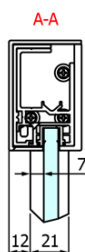

Objednávací kód: GF5012

Základní informace

Značka: Gelco
Série: FONDURA

Rozměry

Šířka: 1200 mm
Výška: 2000 mm

Parametry

Barva profilu: Chrom - Leštěný hliník
Tvar: Dveře do niky
Typ otevírání: Posuvné
Směr otevírání: Univerzální
Šířka vstupu: 495 mm
Typ výplně: Čiré sklo
Úprava skla: Coated glass
Tloušťka skla: 8 mm
Instalační šířka od: 1170 mm
Instalační šířka do: 1210 mm
Vlastnosti: Bezrámové provedení
Hmotnost / ks: 56.5 kg
Balení: 1 ks
Záruka: 3 roky

Náhradní díly

Přetoková lišta (1000mm) včetně koncovek, chrom (Objednávací kód: NDAL05)
FONDURA set svislých těsnění, 1913+191mm (Objednávací kód: NDGF01)
Spodní těsnění na dveře, sklo 8mm, 1000mm (Objednávací kód: NDGD02)
FONDURA madlo, rozteč 295mm (Objednávací kód: NDGF-MADLO)
Bublinkové těsnění pro sklo 8mm, 1963mm (Objednávací kód: NDAL02)

Technický list

MODEL	A	B	C
GF5011	1070-1110	513	445
GF5012	1170-1210	563	495
GF5013	1270-1310	613	545
GF5014	1370-1410	663	595

MODEL	A	B	C
GF5011	1070-1110	513	445
GF5012	1170-1210	563	495
GF5013	1270-1310	613	545
GF5014	1370-1410	663	595

MODEL	D
GF5080	780-800
GF5090	880-900
GF5001	980-1000