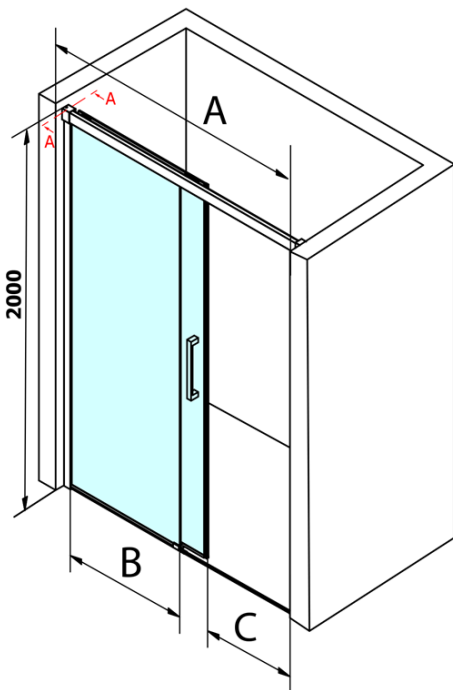

Objednací kód: GF5012

Základní informace

Značka: Gelco
Série: FONDURA

Rozměry

Šířka: 1200 mm
Výška: 2000 mm

Parametry

Barva profilu: Chrom - Leštěný hliník
Tvar: Dveře do niky
Typ otevírání: Posuvné
Směr otevírání: Univerzální
Šířka vstupu: 495 mm
Typ výplně: Čiré sklo
Úprava skla: Coated glass
Tloušťka skla: 8 mm
Instalační šířka od: 1170 mm
Instalační šířka do: 1210 mm
Vlastnosti: Bezrámové provedení
Hmotnost / ks: 56.5 kg
Balení: 1 ks
Záruka: 3 roky

Náhradní díly

DRAGON, FONDURA, ALTIS těsnění spodní, 1000 mm (Objednací kód: NDGD02)
FONDURA těsnění na dveře, 1963 mm, 1ks (Objednací kód: NDAL02)
FONDURA madlo (Objednací kód: NDGF-MADLO)

Technický list