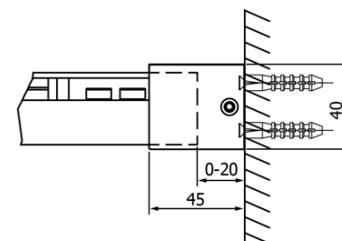

Objednávací kód: GF5012

Základní informace

Značka: Gelco
Série: FONDURA

Rozměry

Šířka: 1200 mm
Výška: 2000 mm

Parametry

Barva profilu: Chrom - Leštěný hliník
Tvar: Dveře do niky
Typ otevírání: Posuvné
Směr otevírání: Univerzální
Šířka vstupu: 495 mm
Typ výplně: Čiré sklo
Úprava skla: Coated glass
Tloušťka skla: 8 mm
Instalační šířka od: 1170 mm
Instalační šířka do: 1210 mm
Vlastnosti: Bezrámové provedení
Hmotnost / ks: 56.5 kg
Balení: 1 ks
Záruka: 3 roky

Náhradní díly

Přetoková lišta (1000mm) včetně koncovek, chrom (Objednávací kód: NDAL05)
FONDURA set svislých těsnění, 1913+191mm (Objednávací kód: NDGF01)
Spodní těsnění na dveře, sklo 8mm, 1000mm (Objednávací kód: NDGD02)
FONDURA madlo, rozteč 295mm (Objednávací kód: NDGF-MADLO)
Bublinkové těsnění pro sklo 8mm, 1963mm (Objednávací kód: NDAL02)

Technický list

MODEL	A	B	C
GF5011	1070-1110	513	445
GF5012	1170-1210	563	495
GF5013	1270-1310	613	545
GF5014	1370-1410	663	595

MODEL	A	B	C
GF5011	1070-1110	513	445
GF5012	1170-1210	563	495
GF5013	1270-1310	613	545
GF5014	1370-1410	663	595

MODEL	D
GF5080	780-800
GF5090	880-900
GF5001	980-1000