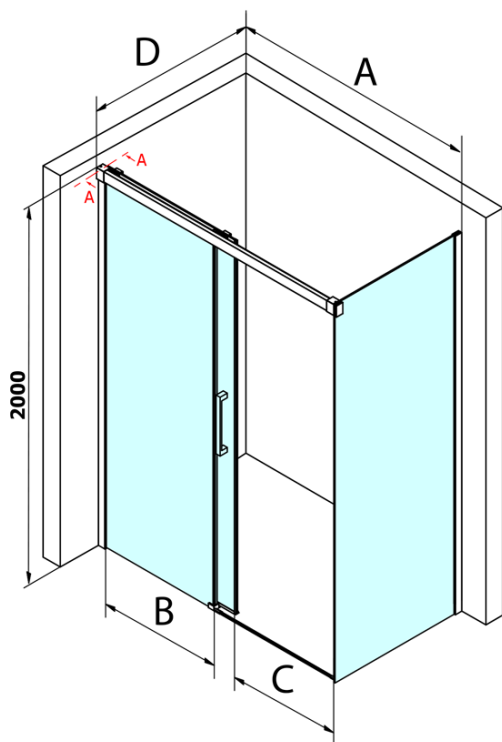

Objednací kód: GF5012

Základní informace

Značka: Gelco
Série: FONDURA

Rozměry

Šířka: 1200 mm
Výška: 2000 mm

Parametry

Barva profilu: Chrom
Tvar: Dveře do niky
Typ otevírání: Posuvné
Směr otevírání: Univerzální
Šířka vstupu: 495 mm
Typ výplně: Čiré sklo
Úprava skla: Coated glass
Tloušťka skla: 8 mm
Instalační šířka od: 1170 mm
Instalační šířka do: 1210 mm
Vlastnosti: Bezrámové provedení
Hmotnost / ks: 56.5 kg
Balení: 1 ks
Záruka: 3 roky

Náhradní díly

Přetoková lišta (1000mm) včetně koncovek, chrom (Objednací kód: NDAL05)
FONDURA set svislých těsnění, 1913+191mm (Objednací kód: NDGF01)
Spodní těsnění na dveře, sklo 8mm, 1000mm (Objednací kód: NDGD02)
FONDURA madlo, rozteč 295mm (Objednací kód: NDGF-MADLO)
Bublinkové těsnění pro sklo 8mm, 1963mm (Objednací kód: NDAL02)

Technický list

MODEL	A	B	C
GF5011	1070-1110	513	445
GF5012	1170-1210	563	495
GF5013	1270-1310	613	545
GF5014	1370-1410	663	595

MODEL	A	B	C
GF5011	1070-1110	513	445
GF5012	1170-1210	563	495
GF5013	1270-1310	613	545
GF5014	1370-1410	663	595