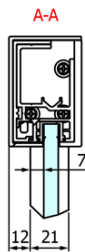

Objednací kód: GF5012

Základní informace

Značka: Gelco
Série: FONDURA

Rozměry

Šířka: 1200 mm
Výška: 2000 mm

Parametry

Barva profilu: Chrom
Tvar: Dveře do niky
Typ otevírání: Posuvné
Směr otevírání: Univerzální
Šířka vstupu: 495 mm
Typ výplně: Čiré sklo
Úprava skla: Coated glass
Tloušťka skla: 8 mm
Instalační šířka od: 1170 mm
Instalační šířka do: 1210 mm
Vlastnosti: Bezrámové provedení
Hmotnost / ks: 56.5 kg
Balení: 1 ks
Záruka: 3 roky

Náhradní díly

Přetoková lišta (1000mm) včetně koncovek, chrom (Objednací kód: NDAL05)
FONDURA set svislých těsnění, 1913+191mm (Objednací kód: NDGF01)
Spodní těsnění na dveře, sklo 8mm, 1000mm (Objednací kód: NDGD02)
FONDURA madlo, rozteč 295mm (Objednací kód: NDGF-MADLO)
Bublinkové těsnění pro sklo 8mm, 1963mm (Objednací kód: NDAL02)

Technický list

MODEL	A	B	C
GF5011	1070-1110	513	445
GF5012	1170-1210	563	495
GF5013	1270-1310	613	545
GF5014	1370-1410	663	595

MODEL	A	B	C
GF5011	1070-1110	513	445
GF5012	1170-1210	563	495
GF5013	1270-1310	613	545
GF5014	1370-1410	663	595

MODEL	D
GF5080	780-800
GF5090	880-900
GF5001	980-1000