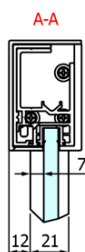

Objednávací kód: GF5012

Základní informace

Značka: Gelco
Série: FONDURA

Rozměry

Šířka: 1200 mm
Výška: 2000 mm

Parametry

Barva profilu: Chrom - Leštěný hliník
Tvar: Dveře do niky
Typ otevírání: Posuvné
Směr otevírání: Univerzální
Šířka vstupu: 495 mm
Typ výplně: Čiré sklo
Úprava skla: Coated glass
Tloušťka skla: 8 mm
Instalační šířka od: 1170 mm
Instalační šířka do: 1210 mm
Vlastnosti: Bezrámové provedení
Hmotnost / ks: 56.5 kg
Balení: 1 ks
Záruka: 3 roky

Náhradní díly

Spodní těsnění na dveře, sklo 8mm, 1000mm (Objednávací kód: NDGD02)
Bublínkové těsnění pro sklo 8mm, 1963mm (Objednávací kód: NDAL02)
FONDURA madlo (Objednávací kód: NDGF-MADLO)

Technický list

MODEL	A	B	C
GF5011	1070-1110	513	445
GF5012	1170-1210	563	495
GF5013	1270-1310	613	545
GF5014	1370-1410	663	595

MODEL	A	B	C
GF5011	1070-1110	513	445
GF5012	1170-1210	563	495
GF5013	1270-1310	613	545
GF5014	1370-1410	663	595

MODEL	D
GF5080	780-800
GF5090	880-900
GF5001	980-1000