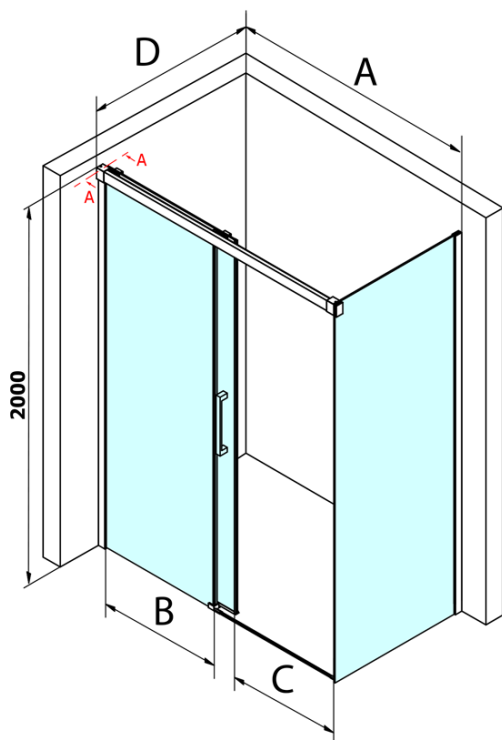

Objednávací kód: GF5012

Základní informace

Značka: Gelco
Série: FONDURA

Rozměry

Šířka: 1200 mm
Výška: 2000 mm

Parametry

Barva profilu: Chrom - Leštěný hliník
Tvar: Dveře do niky
Typ otevírání: Posuvné
Směr otevírání: Univerzální
Šířka vstupu: 495 mm
Typ výplně: Čiré sklo
Úprava skla: Coated glass
Tloušťka skla: 8 mm
Instalační šířka od: 1170 mm
Instalační šířka do: 1210 mm
Vlastnosti: Bezrámové provedení
Hmotnost / ks: 56.5 kg
Balení: 1 ks
Záruka: 3 roky

Náhradní díly

Spodní těsnění na dveře, sklo 8mm, 1000mm (Objednávací kód: NDGD02)
Bublínkové těsnění pro sklo 8mm, 1963mm (Objednávací kód: NDAL02)
FONDURA madlo (Objednávací kód: NDGF-MADLO)

Technický list

MODEL	A	B	C
GF5011	1070-1110	513	445
GF5012	1170-1210	563	495
GF5013	1270-1310	613	545
GF5014	1370-1410	663	595

MODEL	A	B	C
GF5011	1070-1110	513	445
GF5012	1170-1210	563	495
GF5013	1270-1310	613	545
GF5014	1370-1410	663	595