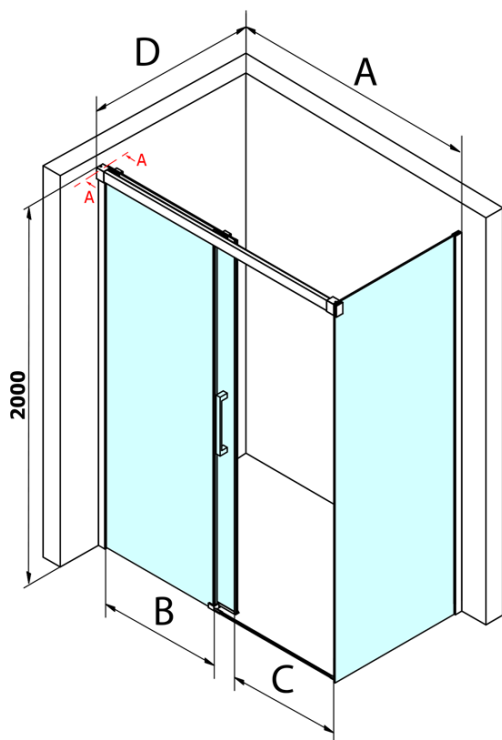

Objednávací kód: GF5012

Základní informace

Značka: Gelco
Série: FONDURA

Rozměry

Šířka: 1200 mm
Výška: 2000 mm

Parametry

Barva profilu: Chrom - Leštěný hliník
Tvar: Dveře do niky
Typ otevírání: Posuvné
Směr otevírání: Univerzální
Šířka vstupu: 495 mm
Typ výplně: Čiré sklo
Úprava skla: Coated glass
Tloušťka skla: 8 mm
Instalační šířka od: 1170 mm
Instalační šířka do: 1210 mm
Vlastnosti: Bezrámové provedení
Hmotnost / ks: 56.5 kg
Balení: 1 ks
Záruka: 3 roky

Náhradní díly

Přetoková lišta (1000mm) včetně koncovek, chrom (Objednávací kód: NDAL05)
FONDURA set svislých těsnění, 1913+191mm (Objednávací kód: NDGF01)
Spodní těsnění na dveře, sklo 8mm, 1000mm (Objednávací kód: NDGD02)
FONDURA madlo, rozteč 295mm (Objednávací kód: NDGF-MADLO)
Bublinkové těsnění pro sklo 8mm, 1963mm (Objednávací kód: NDAL02)

Technický list

MODEL	A	B	C
GF5011	1070-1110	513	445
GF5012	1170-1210	563	495
GF5013	1270-1310	613	545
GF5014	1370-1410	663	595

MODEL	A	B	C
GF5011	1070-1110	513	445
GF5012	1170-1210	563	495
GF5013	1270-1310	613	545
GF5014	1370-1410	663	595