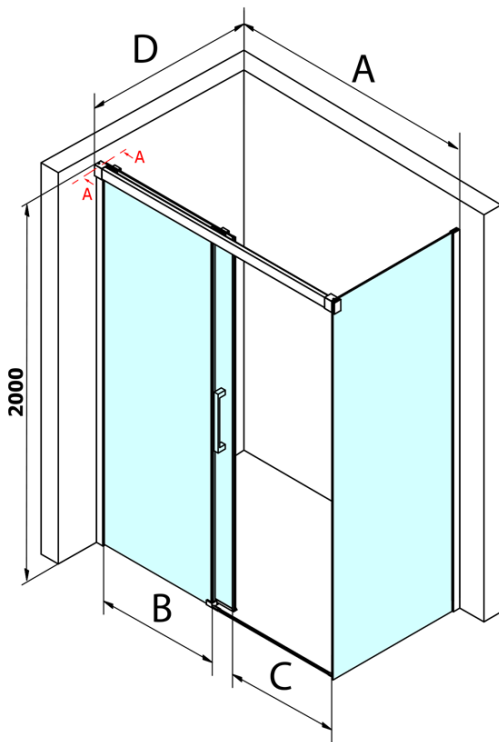

Objednací kód: GF5001

Základní informace

Značka: Gelco
Série: FONDURA

Rozměry

Výška: 2000 mm
Hloubka: 1000 mm

Parametry

Barva profilu: Chrom - Leštěný hliník
Tvar: Pevná stěna ke sprchovým dveřím
Typ výplně: Čiré sklo
Úprava skla: Coated glass
Tloušťka skla: 8 mm
Hmotnost / ks: 40.0 kg
Balení: 1 ks
Záruka: 3 roky

Náhradní díly

Spodní těsnění na dveře, sklo 8mm, 1000mm (Objednací kód: NDGD02)

Technický list

MODEL	A	B	C
GF5011	1070-1110	513	445
GF5012	1170-1210	563	495
GF5013	1270-1310	613	545
GF5014	1370-1410	663	595

MODEL	D
GF5080	780-800
GF5090	880-900
GF5001	980-1000