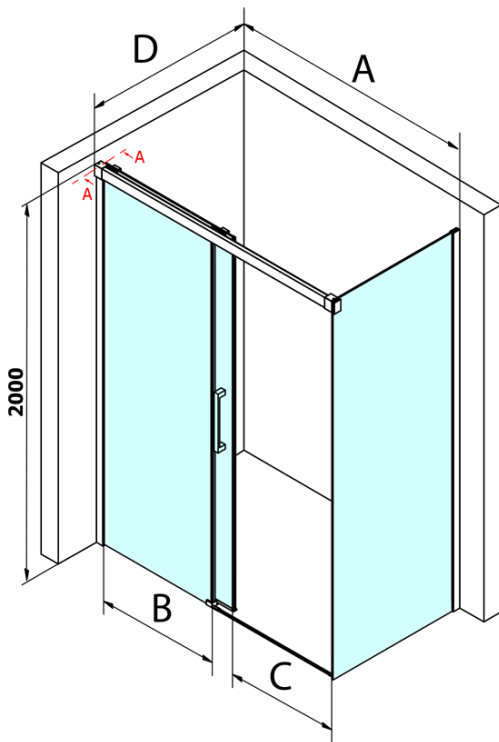

Objednací kód: GF5001

Základní informace

Značka: Gelco
Série: FONDURA

Rozměry

Výška: 2000 mm
Hloubka: 1000 mm

Parametry

Záruka: 3 roky
Hmotnost / ks: 40 kg
Balení: 1 ks
Barva profilu: Chrom
Tvar: Pevná stěna ke sprchovým dveřím
Typ výplně: Čiré sklo
Úprava skla: Coated glass
Tloušťka skla: 8 mm

Náhradní díly

Spodní těsnění na dveře, sklo 8mm, 1000mm (Objednací kód: NDGD02)

Technický list

MODEL	A	B	C
GF5011	1070-1110	513	445
GF5012	1170-1210	563	495
GF5013	1270-1310	613	545
GF5014	1370-1410	663	595

MODEL	D
GF5080	780-800
GF5090	880-900
GF5001	980-1000