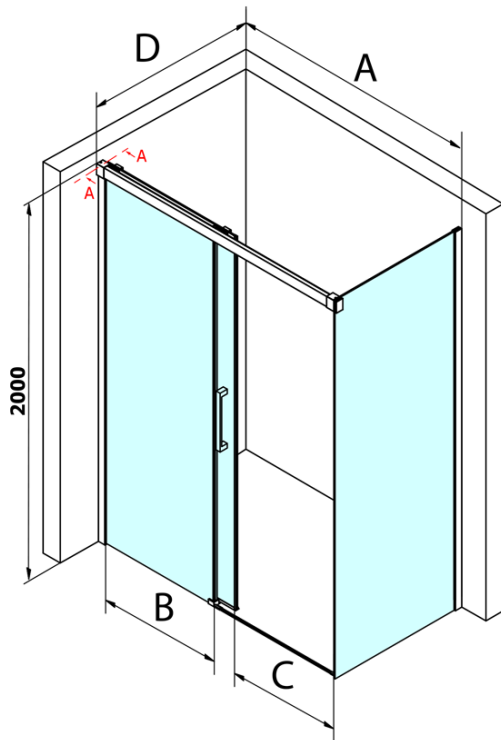

Objednací kód: GF5011

Základní informace

Značka: Gelco
Série: FONDURA

Rozměry

Šířka: 1100 mm
Výška: 2000 mm

Parametry

Záruka: 3 roky
Hmotnost / ks: 51.5 kg
Balení: 1 ks
Barva profilu: Chrom
Tvar: Dveře do niky
Typ otevírání: Posuvné
Směr otevírání: Univerzální
Šířka vstupu: 445 mm
Typ výplně: Čiré sklo
Úprava skla: Coated glass
Tloušťka skla: 8 mm
Instalační šířka od: 1070 mm
Instalační šířka do: 1110 mm
Vlastnosti: Bezrámové provedení

Náhradní díly

Přetoková lišta (1000mm) včetně koncovek, chrom (Objednací kód: NDAL05)
Spodní těsnění na dveře, sklo 8mm, 1000mm (Objednací kód: NDGD02)
FONDURA set svislých těsnění, 1913+191mm (Objednací kód: NDGF01)
FONDURA madlo, rozteč 295mm (Objednací kód: NDGF-MADLO)
Bublinkové těsnění pro sklo 8mm, 1963mm (Objednací kód: NDAL02)

Technický list

MODEL	A	B	C
GF5011	1070-1110	513	445
GF5012	1170-1210	563	495
GF5013	1270-1310	613	545
GF5014	1370-1410	663	595

MODEL	A	B	C
GF5011	1070-1110	513	445
GF5012	1170-1210	563	495
GF5013	1270-1310	613	545
GF5014	1370-1410	663	595