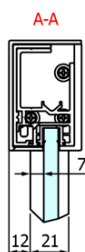

Objednací kód: GF5011

Základní informace

Značka: Gelco
Série: FONDURA

Rozměry

Šířka: 1100 mm
Výška: 2000 mm

Parametry

Barva profilu: Chrom - Leštěný hliník
Tvar: Dveře do niky
Typ otevírání: Posuvné
Směr otevírání: Univerzální
Šířka vstupu: 445 mm
Typ výplně: Čiré sklo
Úprava skla: Coated glass
Tloušťka skla: 8 mm
Instalační šířka od: 1070 mm
Instalační šířka do: 1110 mm
Vlastnosti: Bezrámové provedení
Hmotnost / ks: 51.5 kg
Balení: 1 ks
Záruka: 3 roky

Náhradní díly

Spodní těsnění na dveře, sklo 8mm, 1000mm (Objednací kód: NDGD02)
Bublínkové těsnění pro sklo 8mm, 1963mm (Objednací kód: NDAL02)
FONDURA madlo (Objednací kód: NDGF-MADLO)
Přetoková lišta (1000mm) včetně koncovek, chrom (Objednací kód: NDAL05)

Technický list

MODEL	A	B	C
GF5011	1070-1110	513	445
GF5012	1170-1210	563	495
GF5013	1270-1310	613	545
GF5014	1370-1410	663	595

MODEL	A	B	C
GF5011	1070-1110	513	445
GF5012	1170-1210	563	495
GF5013	1270-1310	613	545
GF5014	1370-1410	663	595

MODEL	D
GF5080	780-800
GF5090	880-900
GF5001	980-1000