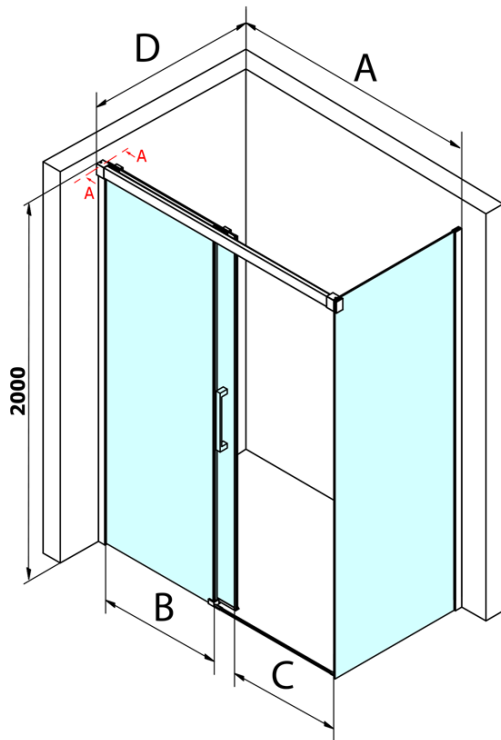

Objednací kód: GF5011

Základní informace

Značka: Gelco
Série: FONDURA

Rozměry

Šířka: 1100 mm
Výška: 2000 mm

Parametry

Barva profilu: Chrom - Leštěný hliník
Tvar: Dveře do niky
Typ otevírání: Posuvné
Směr otevírání: Univerzální
Šířka vstupu: 445 mm
Typ výplně: Čiré sklo
Úprava skla: Coated glass
Tloušťka skla: 8 mm
Instalační šířka od: 1070 mm
Instalační šířka do: 1110 mm
Vlastnosti: Bezrámové provedení
Hmotnost / ks: 51.5 kg
Balení: 1 ks
Záruka: 3 roky

Náhradní díly

Spodní těsnění na dveře, sklo 8mm, 1000mm (Objednací kód: NDGD02)
Bublínkové těsnění pro sklo 8mm, 1963mm (Objednací kód: NDAL02)
FONDURA madlo (Objednací kód: NDGF-MADLO)
Přetoková lišta (1000mm) včetně koncovek, chrom (Objednací kód: NDAL05)

Technický list

MODEL	A	B	C
GF5011	1070-1110	513	445
GF5012	1170-1210	563	495
GF5013	1270-1310	613	545
GF5014	1370-1410	663	595

MODEL	A	B	C
GF5011	1070-1110	513	445
GF5012	1170-1210	563	495
GF5013	1270-1310	613	545
GF5014	1370-1410	663	595