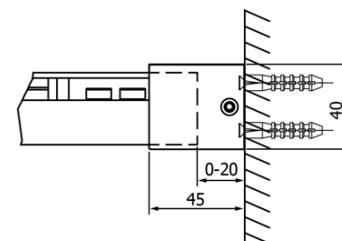

Objednací kód: GF5011

Základní informace

Značka: Gelco
Série: FONDURA

Rozměry

Šířka: 1100 mm
Výška: 2000 mm

Parametry

Záruka: 3 roky
Hmotnost / ks: 51.5 kg
Balení: 1 ks
Barva profilu: Chrom
Tvar: Dveře do niky
Typ otevírání: Posuvné
Směr otevírání: Univerzální
Šířka vstupu: 445 mm
Typ výplně: Čiré sklo
Úprava skla: Coated glass
Tloušťka skla: 8 mm
Instalační šířka od: 1070 mm
Instalační šířka do: 1110 mm
Vlastnosti: Bezrámové provedení

Náhradní díly

Přetoková lišta (1000mm) včetně koncovek, chrom (Objednací kód: NDAL05)
Spodní těsnění na dveře, sklo 8mm, 1000mm (Objednací kód: NDGD02)
FONDURA set svislých těsnění, 1913+191mm (Objednací kód: NDGF01)
FONDURA madlo, rozteč 295mm (Objednací kód: NDGF-MADLO)
Bublinkové těsnění pro sklo 8mm, 1963mm (Objednací kód: NDAL02)

Technický list

MODEL	A	B	C
GF5011	1070-1110	513	445
GF5012	1170-1210	563	495
GF5013	1270-1310	613	545
GF5014	1370-1410	663	595

MODEL	A	B	C
GF5011	1070-1110	513	445
GF5012	1170-1210	563	495
GF5013	1270-1310	613	545
GF5014	1370-1410	663	595

MODEL	D
GF5080	780-800
GF5090	880-900
GF5001	980-1000