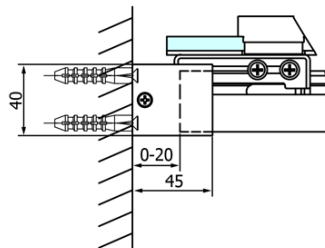

Objednací kód: GF5011

Základní informace

Značka: Gelco
Série: FONDURA

Rozměry

Šířka: 1100 mm
Výška: 2000 mm

Parametry

Barva profilu: Chrom - Leštěný hliník
Tvar: Dveře do niky
Typ otevírání: Posuvné
Směr otevírání: Univerzální
Šířka vstupu: 445 mm
Typ výplně: Čiré sklo
Úprava skla: Coated glass
Tloušťka skla: 8 mm
Instalační šířka od: 1070 mm
Instalační šířka do: 1110 mm
Vlastnosti: Bezrámové provedení
Hmotnost / ks: 51.5 kg
Balení: 1 ks
Záruka: 3 roky

Náhradní díly

Spodní těsnění na dveře, sklo 8mm, 1000mm (Objednací kód: NDGD02)
Bublínkové těsnění pro sklo 8mm, 1963mm (Objednací kód: NDAL02)
FONDURA madlo (Objednací kód: NDGF-MADLO)

Technický list

MODEL	A	B	C
GF5011	1070-1110	513	445
GF5012	1170-1210	563	495
GF5013	1270-1310	613	545
GF5014	1370-1410	663	595

MODEL	A	B	C
GF5011	1070-1110	513	445
GF5012	1170-1210	563	495
GF5013	1270-1310	613	545
GF5014	1370-1410	663	595

MODEL	D
GF5080	780-800
GF5090	880-900
GF5001	980-1000