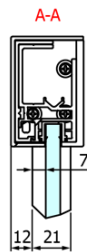

Objednací kód: GF5011

Základní informace

Značka: Gelco
Série: FONDURA

Rozměry

Šířka: 1100 mm
Výška: 2000 mm

Parametry

Barva profilu: Chrom - Leštěný hliník
Tvar: Dveře do niky
Typ otevírání: Posuvné
Směr otevírání: Univerzální
Šířka vstupu: 445 mm
Typ výplně: Čiré sklo
Úprava skla: Coated glass
Tloušťka skla: 8 mm
Instalační šířka od: 1070 mm
Instalační šířka do: 1110 mm
Vlastnosti: Bezrámové provedení
Hmotnost / ks: 51.5 kg
Balení: 1 ks
Záruka: 3 roky

Náhradní díly

DRAGON, FONDURA, ALTIS těsnění spodní, 1000 mm (Objednací kód: NDGD02)

FONDURA těsnění na dveře, 1963 mm, 1ks (Objednací kód: NDAL02)

FONDURA madlo (Objednací kód: NDGF-MADLO)

FONDURA, ONE přetoková lišta (1000mm) včetně koncovek (Objednací kód: NDAL05)

Technický list

MODEL	A	B	C
GF5011	1070-1110	513	445
GF5012	1170-1210	563	495
GF5013	1270-1310	613	545
GF5014	1370-1410	663	595

MODEL	A	B	C
GF5011	1070-1110	513	445
GF5012	1170-1210	563	495
GF5013	1270-1310	613	545
GF5014	1370-1410	663	595

MODEL	D
GF5080	780-800
GF5090	880-900
GF5001	980-1000