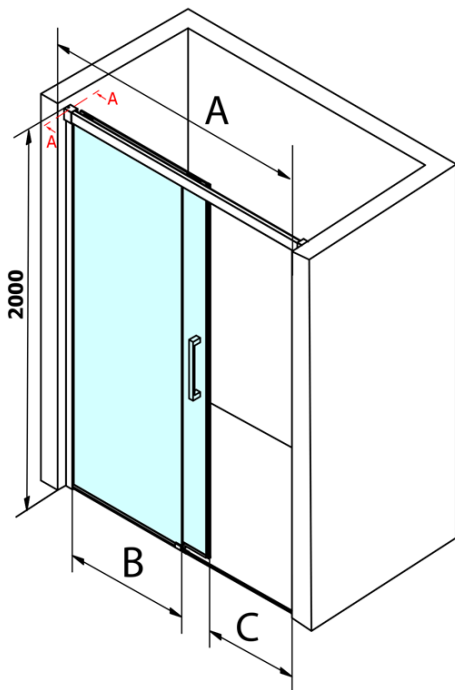

Objednací kód: GF5011

Základní informace

Značka: Gelco
Série: FONDURA

Rozměry

Šířka: 1100 mm
Výška: 2000 mm

Parametry

Barva profilu: Chrom - Leštěný hliník
Tvar: Dveře do niky
Typ otevírání: Posuvné
Směr otevírání: Univerzální
Šířka vstupu: 445 mm
Typ výplně: Čiré sklo
Úprava skla: Coated glass
Tloušťka skla: 8 mm
Instalační šířka od: 1070 mm
Instalační šířka do: 1110 mm
Vlastnosti: Bezrámové provedení
Hmotnost / ks: 51.5 kg
Balení: 1 ks
Záruka: 3 roky

Náhradní díly

DRAGON, FONDURA, ALTIS těsnění spodní, 1000 mm (Objednací kód: NDGD02)

FONDURA těsnění na dveře, 1963 mm, 1ks (Objednací kód: NDAL02)

FONDURA madlo (Objednací kód: NDGF-MADLO)

FONDURA, ONE přetoková lišta (1000mm) včetně koncovek (Objednací kód: NDAL05)

Technický list

MODEL	A	B	C
GF5011	1070-1110	513	445
GF5012	1170-1210	563	495
GF5013	1270-1310	613	545
GF5014	1370-1410	663	595

MODEL	A	B	C
GF5011	1070-1110	513	445
GF5012	1170-1210	563	495
GF5013	1270-1310	613	545
GF5014	1370-1410	663	595