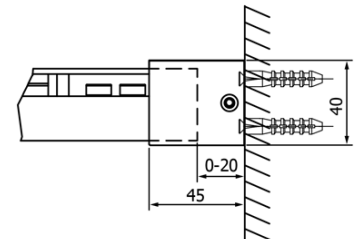

Objednací kód: GF5011

Základní informace

Značka: Gelco
Série: FONDURA

Rozměry

Šířka: 1100 mm
Výška: 2000 mm

Parametry

Barva profilu: Chrom - Leštěný hliník
Tvar: Dveře do niky
Typ otevírání: Posuvné
Směr otevírání: Univerzální
Šířka vstupu: 445 mm
Typ výplně: Čiré sklo
Úprava skla: Coated glass
Tloušťka skla: 8 mm
Instalační šířka od: 1070 mm
Instalační šířka do: 1110 mm
Vlastnosti: Bezrámové provedení
Hmotnost / ks: 51.5 kg
Balení: 1 ks
Záruka: 3 roky

Náhradní díly

DRAGON, FONDURA, ALTIS těsnění spodní, 1000 mm (Objednací kód: NDGD02)

FONDURA těsnění na dveře, 1963 mm, 1ks (Objednací kód: NDAL02)

FONDURA madlo (Objednací kód: NDGF-MADLO)

FONDURA, ONE přetoková lišta (1000mm) včetně koncovek (Objednací kód: NDAL05)

Technický list

MODEL	A	B	C
GF5011	1070-1110	513	445
GF5012	1170-1210	563	495
GF5013	1270-1310	613	545
GF5014	1370-1410	663	595

MODEL	A	B	C
GF5011	1070-1110	513	445
GF5012	1170-1210	563	495
GF5013	1270-1310	613	545
GF5014	1370-1410	663	595