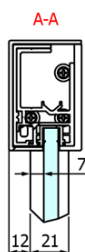

## Rozměry

Šířka: 1100 mm  
Výška: 2000 mm

## Parametry

Barva profilu: Chrom - Leštěný hliník  
Tvar: Dveře do niky  
Typ otevírání: Posuvné  
Směr otevírání: Univerzální  
Šířka vstupu: 445 mm  
Typ výplně: Čiré sklo  
Úprava skla: Coated glass  
Tloušťka skla: 8 mm  
Instalační šířka od: 1070 mm  
Instalační šířka do: 1110 mm  
Vlastnosti: Bezrámové provedení  
Hmotnost / ks: 51.5 kg  
Balení: 1 ks  
Záruka: 3 roky

## Náhradní díly

Přetoková lišta (1000mm) včetně koncovek, chrom (Objednací kód: NDAL05)  
Spodní těsnění na dveře, sklo 8mm, 1000mm (Objednací kód: NDGD02)  
FONDURA set svislých těsnění, 1913+191mm (Objednací kód: NDGF01)  
FONDURA madlo, rozteč 295mm (Objednací kód: NDGF-MADLO)  
Bublinkové těsnění pro sklo 8mm, 1963mm (Objednací kód: NDAL02)

Technický list

MODEL	A	B	C
GF5011	1070-1110	513	445
GF5012	1170-1210	563	495
GF5013	1270-1310	613	545
GF5014	1370-1410	663	595

MODEL	A	B	C
GF5011	1070-1110	513	445
GF5012	1170-1210	563	495
GF5013	1270-1310	613	545
GF5014	1370-1410	663	595