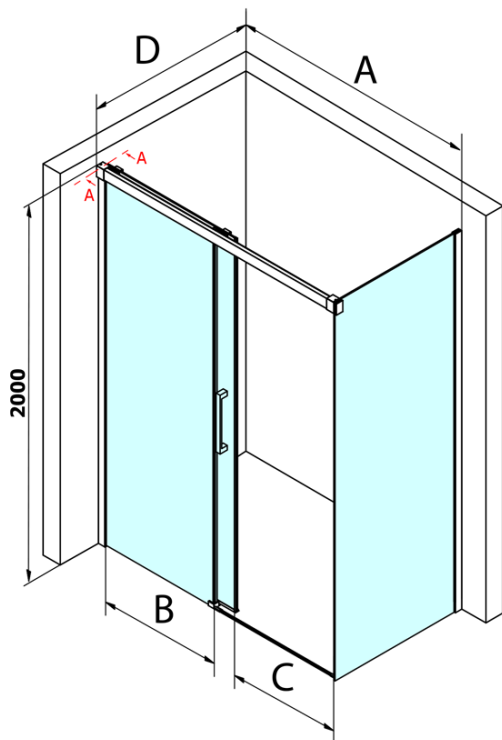

Objednací kód: GF5011

Základní informace

Značka: Gelco
Série: FONDURA

Rozměry

Šířka: 1100 mm
Výška: 2000 mm

Parametry

Barva profilu: Chrom - Leštěný hliník
Tvar: Dveře do niky
Typ otevírání: Posuvné
Směr otevírání: Univerzální
Šířka vstupu: 445 mm
Typ výplně: Čiré sklo
Úprava skla: Coated glass
Tloušťka skla: 8 mm
Instalační šířka od: 1070 mm
Instalační šířka do: 1110 mm
Vlastnosti: Bezrámové provedení
Hmotnost / ks: 51.5 kg
Balení: 1 ks
Záruka: 3 roky

Náhradní díly

DRAGON, FONDURA, ALTIS těsnění spodní, 1000 mm (Objednací kód: NDGD02)

FONDURA těsnění na dveře, 1963 mm, 1ks (Objednací kód: NDAL02)

FONDURA madlo (Objednací kód: NDGF-MADLO)

FONDURA, ONE přetoková lišta (1000mm) včetně koncovek (Objednací kód: NDAL05)

Technický list

MODEL	A	B	C
GF5011	1070-1110	513	445
GF5012	1170-1210	563	495
GF5013	1270-1310	613	545
GF5014	1370-1410	663	595

MODEL	A	B	C
GF5011	1070-1110	513	445
GF5012	1170-1210	563	495
GF5013	1270-1310	613	545
GF5014	1370-1410	663	595