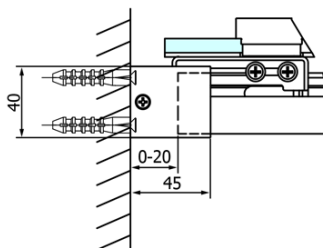

Objednací kód: GF5011

Základní informace

Značka: Gelco
Série: FONDURA

Rozměry

Šířka: 1100 mm
Výška: 2000 mm

Parametry

Barva profilu: Chrom - Leštěný hliník
Tvar: Dveře do niky
Typ otevírání: Posuvné
Směr otevírání: Univerzální
Šířka vstupu: 445 mm
Typ výplně: Čiré sklo
Úprava skla: Coated glass
Tloušťka skla: 8 mm
Instalační šířka od: 1070 mm
Instalační šířka do: 1110 mm
Vlastnosti: Bezrámové provedení
Hmotnost / ks: 51.5 kg
Balení: 1 ks
Záruka: 3 roky

Náhradní díly

Spodní těsnění na dveře, sklo 8mm, 1000mm (Objednací kód: NDGD02)
Bublínkové těsnění pro sklo 8mm, 1963mm (Objednací kód: NDAL02)
FONDURA madlo (Objednací kód: NDGF-MADLO)
Přetoková lišta (1000mm) včetně koncovek, chrom (Objednací kód: NDAL05)

Technický list

MODEL	A	B	C
GF5011	1070-1110	513	445
GF5012	1170-1210	563	495
GF5013	1270-1310	613	545
GF5014	1370-1410	663	595

MODEL	A	B	C
GF5011	1070-1110	513	445
GF5012	1170-1210	563	495
GF5013	1270-1310	613	545
GF5014	1370-1410	663	595

MODEL	D
GF5080	780-800
GF5090	880-900
GF5001	980-1000