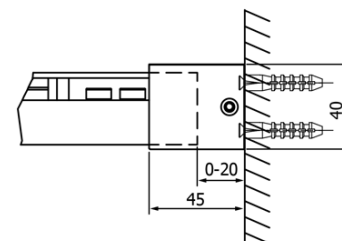

Objednací kód: GF5011

Základní informace

Značka: Gelco
Série: FONDURA

Rozměry

Šířka: 1100 mm
Výška: 2000 mm

Parametry

Barva profilu: Chrom - Leštěný hliník
Tvar: Dveře do niky
Typ otevírání: Posuvné
Směr otevírání: Univerzální
Šířka vstupu: 445 mm
Typ výplně: Čiré sklo
Úprava skla: Coated glass
Tloušťka skla: 8 mm
Instalační šířka od: 1070 mm
Instalační šířka do: 1110 mm
Vlastnosti: Bezrámové provedení
Hmotnost / ks: 51.5 kg
Balení: 1 ks
Záruka: 3 roky

Náhradní díly

Spodní těsnění na dveře, sklo 8mm, 1000mm (Objednací kód: NDGD02)
Bublínkové těsnění pro sklo 8mm, 1963mm (Objednací kód: NDAL02)
FONDURA madlo (Objednací kód: NDGF-MADLO)
Přetoková lišta (1000mm) včetně koncovek, chrom (Objednací kód: NDAL05)

Technický list

MODEL	A	B	C
GF5011	1070-1110	513	445
GF5012	1170-1210	563	495
GF5013	1270-1310	613	545
GF5014	1370-1410	663	595

MODEL	A	B	C
GF5011	1070-1110	513	445
GF5012	1170-1210	563	495
GF5013	1270-1310	613	545
GF5014	1370-1410	663	595

MODEL	D
GF5080	780-800
GF5090	880-900
GF5001	980-1000