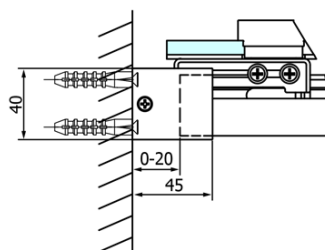

Objednací kód: GF5011

Základní informace

Značka: Gelco
Série: FONDURA

Rozměry

Šířka: 1100 mm
Výška: 2000 mm

Parametry

Záruka: 3 roky
Hmotnost / ks: 51.5 kg
Balení: 1 ks
Barva profilu: Chrom
Tvar: Dveře do niky
Typ otevírání: Posuvné
Směr otevírání: Univerzální
Šířka vstupu: 445 mm
Typ výplně: Čiré sklo
Úprava skla: Coated glass
Tloušťka skla: 8 mm
Instalační šířka od: 1070 mm
Instalační šířka do: 1110 mm
Vlastnosti: Bezrámové provedení

Náhradní díly

Přetoková lišta (1000mm) včetně koncovek, chrom (Objednací kód: NDAL05)
Spodní těsnění na dveře, sklo 8mm, 1000mm (Objednací kód: NDGD02)
FONDURA set svislých těsnění, 1913+191mm (Objednací kód: NDGF01)
FONDURA madlo, rozteč 295mm (Objednací kód: NDGF-MADLO)
Bublinkové těsnění pro sklo 8mm, 1963mm (Objednací kód: NDAL02)

Technický list

MODEL	A	B	C
GF5011	1070-1110	513	445
GF5012	1170-1210	563	495
GF5013	1270-1310	613	545
GF5014	1370-1410	663	595

MODEL	A	B	C
GF5011	1070-1110	513	445
GF5012	1170-1210	563	495
GF5013	1270-1310	613	545
GF5014	1370-1410	663	595

MODEL	D
GF5080	780-800
GF5090	880-900
GF5001	980-1000