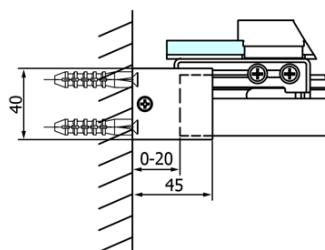

MODEL	A	B	C
GF5011	1070-1110	513	445
GF5012	1170-1210	563	495
GF5013	1270-1310	613	545
GF5014	1370-1410	663	595