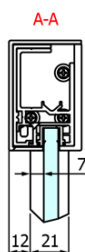

Objednací kód: GF5011

Základní informace

Značka: Gelco
Série: FONDURA

Rozměry

Šířka: 1100 mm
Výška: 2000 mm

Parametry

Záruka: 3 roky
Hmotnost / ks: 51.5 kg
Balení: 1 ks
Barva profilu: Chrom
Tvar: Dveře do niky
Typ otevírání: Posuvné
Směr otevírání: Univerzální
Šířka vstupu: 445 mm
Typ výplně: Čiré sklo
Úprava skla: Coated glass
Tloušťka skla: 8 mm
Instalační šířka od: 1070 mm
Instalační šířka do: 1110 mm
Vlastnosti: Bezrámové provedení

Náhradní díly

Přetoková lišta (1000mm) včetně koncovek, chrom (Objednací kód: NDAL05)
Spodní těsnění na dveře, sklo 8mm, 1000mm (Objednací kód: NDGD02)
FONDURA set svislých těsnění, 1913+191mm (Objednací kód: NDGF01)
FONDURA madlo, rozteč 295mm (Objednací kód: NDGF-MADLO)
Bublinkové těsnění pro sklo 8mm, 1963mm (Objednací kód: NDAL02)

Technický list

MODEL	A	B	C
GF5011	1070-1110	513	445
GF5012	1170-1210	563	495
GF5013	1270-1310	613	545
GF5014	1370-1410	663	595

MODEL	A	B	C
GF5011	1070-1110	513	445
GF5012	1170-1210	563	495
GF5013	1270-1310	613	545
GF5014	1370-1410	663	595

MODEL	D
GF5080	780-800
GF5090	880-900
GF5001	980-1000