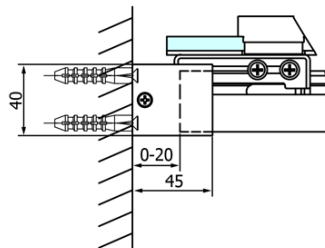

Objednací kód: GF5011

Základní informace

Značka: Gelco
Série: FONDURA

Rozměry

Šířka: 1100 mm
Výška: 2000 mm

Parametry

Barva profilu: Chrom - Leštěný hliník
Tvar: Dveře do niky
Typ otevírání: Posuvné
Směr otevírání: Univerzální
Šířka vstupu: 445 mm
Typ výplně: Čiré sklo
Úprava skla: Coated glass
Tloušťka skla: 8 mm
Instalační šířka od: 1070 mm
Instalační šířka do: 1110 mm
Vlastnosti: Bezrámové provedení
Hmotnost / ks: 51.5 kg
Balení: 1 ks
Záruka: 3 roky

Náhradní díly

DRAGON, FONDURA, ALTIS těsnění spodní, 1000 mm (Objednací kód: NDGD02)

FONDURA těsnění na dveře, 1963 mm, 1ks (Objednací kód: NDAL02)

FONDURA madlo (Objednací kód: NDGF-MADLO)

FONDURA, ONE přetoková lišta (1000mm) včetně koncovek (Objednací kód: NDAL05)

Technický list

MODEL	A	B	C
GF5011	1070-1110	513	445
GF5012	1170-1210	563	495
GF5013	1270-1310	613	545
GF5014	1370-1410	663	595

MODEL	A	B	C
GF5011	1070-1110	513	445
GF5012	1170-1210	563	495
GF5013	1270-1310	613	545
GF5014	1370-1410	663	595