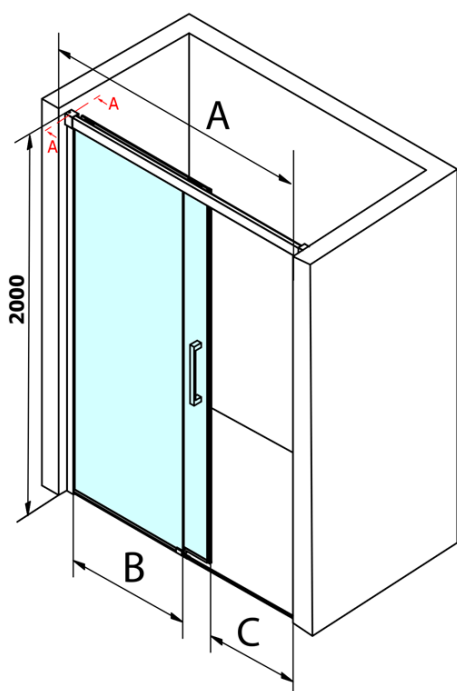

Technický list