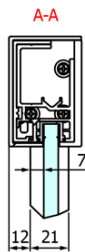

Objednací kód: GF5011

Základní informace

Značka: Gelco
Série: FONDURA

Rozměry

Šířka: 1100 mm
Výška: 2000 mm

Parametry

Barva profilu: Chrom - Leštěný hliník
Tvar: Dveře do niky
Typ otevírání: Posuvné
Směr otevírání: Univerzální
Šířka vstupu: 445 mm
Typ výplně: Čiré sklo
Úprava skla: Coated glass
Tloušťka skla: 8 mm
Instalační šířka od: 1070 mm
Instalační šířka do: 1110 mm
Vlastnosti: Bezrámové provedení
Hmotnost / ks: 51.5 kg
Balení: 1 ks
Záruka: 3 roky

Náhradní díly

Spodní těsnění na dveře, sklo 8mm, 1000mm (Objednací kód: NDGD02)
Bublínkové těsnění pro sklo 8mm, 1963mm (Objednací kód: NDAL02)
FONDURA madlo (Objednací kód: NDGF-MADLO)

Technický list

MODEL	A	B	C
GF5011	1070-1110	513	445
GF5012	1170-1210	563	495
GF5013	1270-1310	613	545
GF5014	1370-1410	663	595

MODEL	A	B	C
GF5011	1070-1110	513	445
GF5012	1170-1210	563	495
GF5013	1270-1310	613	545
GF5014	1370-1410	663	595

MODEL	D
GF5080	780-800
GF5090	880-900
GF5001	980-1000