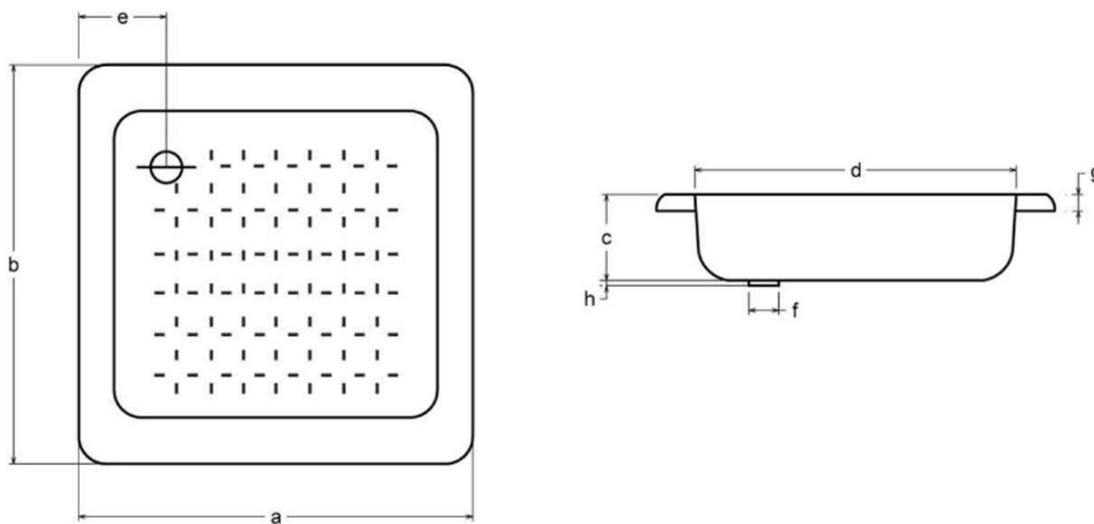

Objednací kód: PD80X80

Základní informace

Značka: SMAVIT

Rozměry

Délka: 800 mm

Šířka: 800 mm

Výška: 160 mm

Parametry

Barva: Bílá

Materiál: Ocel/Smalt

Tvar: Čtvercové

Průměr odpadu: 50 mm

Reliéf (povrch) dna: Profilovaný

Hmotnost / ks: 8.26 kg

Balení: 1 ks

Záruka: 2 roky

Doporučujeme přikoupit

1 ks Vaničkový sifon, průměr 50mm, DN40/50, krytka nerez lesk (Objednací kód: 162.540.3)

Náhradní díly

REMALLE opravný smalt, 8ml, bílá (Objednací kód: REM0)

Technický list

CARATTERISTICHE TECNICHE								
PIATTO DOCCIA con antisdrucciolo	a	b	c	d	e	f	g	h
80 x 80 x 16	800	800	150	700	190	52	28	10