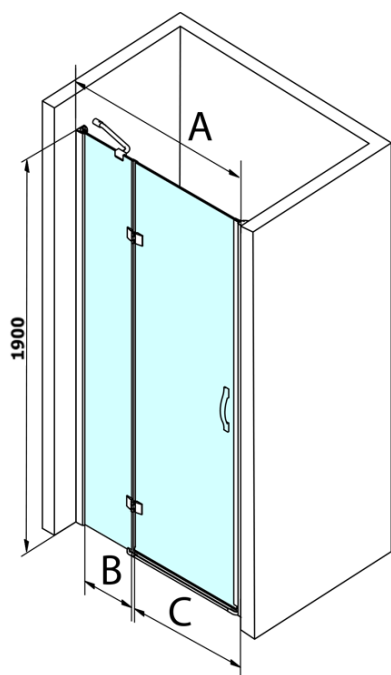

Objednací kód: GL1212

Základní informace

Značka: Gelco
Série: LEGRO

Rozměry

Šířka: 1200 mm
Výška: 1900 mm

Parametry

Záruka: 3 roky
Hmotnost / ks: 43 kg
Balení: 1 ks
Barva profilu: Chrom
Tvar: Dveře do niky
Typ otevírání: Otevírací jednokřídlé
Směr otevírání: Univerzální
Šířka vstupu: 600 mm
Typ výplně: Čiré sklo
Úprava skla: Coated glass
Tloušťka skla: 8 mm
Instalační šířka od: 1180 mm
Instalační šířka do: 1220 mm
Vlastnosti: Bezrámové provedení

Náhradní díly

Set magnetických těsnění 45° pro sklo 6/8mm, 1900mm (2ks) (Objednací kód: NDGL05)
Set svislých těsnění mezi skla 8mm (2ks) (Objednací kód: NDGL03)
Set svislých těsnění mezi skla 6mm (2ks) (Objednací kód: NDGL06)
Spodní těsnění na dveře, sklo 6mm, 1000mm (Objednací kód: NDGOL01)

Technický list

MODEL	A	B	C
GL1280	780-820	215	500
GL1290	880-920	215	600
GL1210	980-1020	315	600
GL1211	1080-1120	415	600
GL1212	1180-1220	515	600