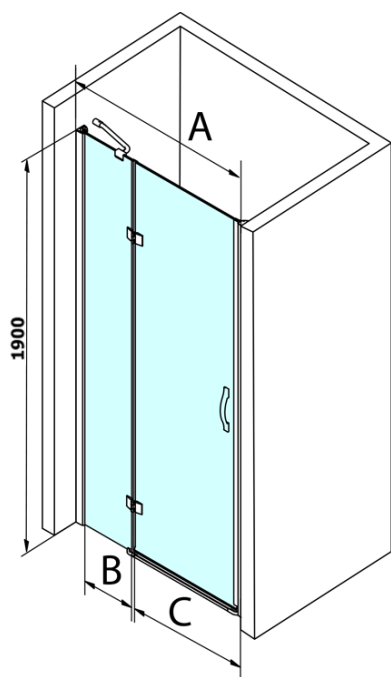

Objednací kód: GL1212

Základní informace

Značka: Gelco
Série: LEGRO

Rozměry

Šířka: 1200 mm
Výška: 1900 mm

Parametry

Barva profilu: Chrom - Leštěný hliník
Tvar: Dveře do niky
Typ otevírání: Otevírací jednokřídlé
Směr otevírání: Univerzální
Šířka vstupu: 600 mm
Typ výplně: Čiré sklo
Úprava skla: Coated glass
Tloušťka skla: 8 mm
Instalační šířka od: 1180 mm
Instalační šířka do: 1220 mm
Vlastnosti: Bezrámové provedení
Hmotnost / ks: 43.0 kg
Balení: 1 ks
Záruka: 3 roky

Náhradní díly

Set svislých těsnění mezi skla 8mm (Objednací kód: NDGL03)

Set svislých těsnění mezi skla 6mm (Objednací kód: NDGL06)

Set magnetických těsnění 45° pro sklo 6/8mm, 1900mm (Objednací kód: NDGL05)

Spodní těsnění na dveře, sklo 6mm, 1000mm (Objednací kód: NDGOL01)

Madlo standard pro zástěny LEGRO, SIGMA, AG a ONE, pár, chrom (Objednací kód: NDGLMADLO)

Technický list

MODEL	A	B	C
GL1280	780-820	215	500
GL1290	880-920	215	600
GL1210	980-1020	315	600
GL1211	1080-1120	415	600
GL1212	1180-1220	515	600