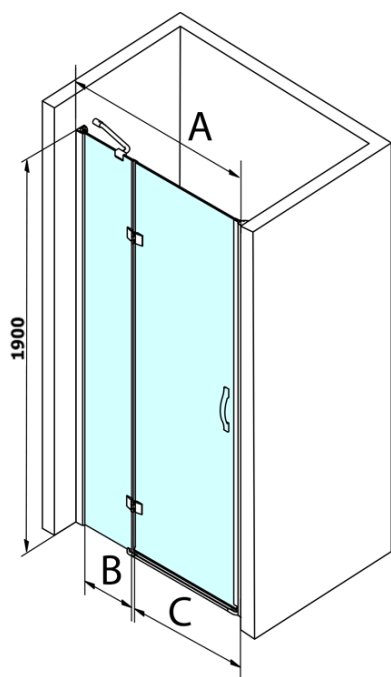

Objednací kód: GL1212

Základní informace

Značka: Gelco
Série: LEGRO

Rozměry

Šířka: 1200 mm
Výška: 1900 mm

Parametry

Barva profilu: Chrom
Tvar: Dveře do niky
Typ otevírání: Otevírací jednokřídlé
Směr otevírání: Univerzální
Šířka vstupu: 600 mm
Typ výplně: Čiré sklo
Úprava skla: Coated glass
Tloušťka skla: 8 mm
Instalační šířka od: 1180 mm
Instalační šířka do: 1220 mm
Vlastnosti: Bezrámové provedení
Hmotnost / ks: 43.0 kg
Balení: 1 ks
Záruka: 3 roky

Náhradní díly

Set magnetických těsnění 45° pro sklo 6/8mm, 1900mm (2ks) (Objednací kód: NDGL05)

Set svislých těsnění mezi skla 8mm (2ks) (Objednací kód: NDGL03)

Set svislých těsnění mezi skla 6mm (2ks) (Objednací kód: NDGL06)

Spodní těsnění na dveře, sklo 6mm, 1000mm (Objednací kód: NDGOL01)

Technický list

MODEL	A	B	C
GL1280	780-820	215	500
GL1290	880-920	215	600
GL1210	980-1020	315	600
GL1211	1080-1120	415	600
GL1212	1180-1220	515	600