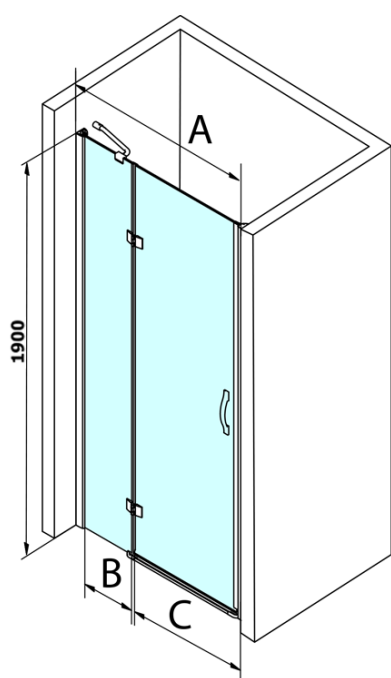

Technický list