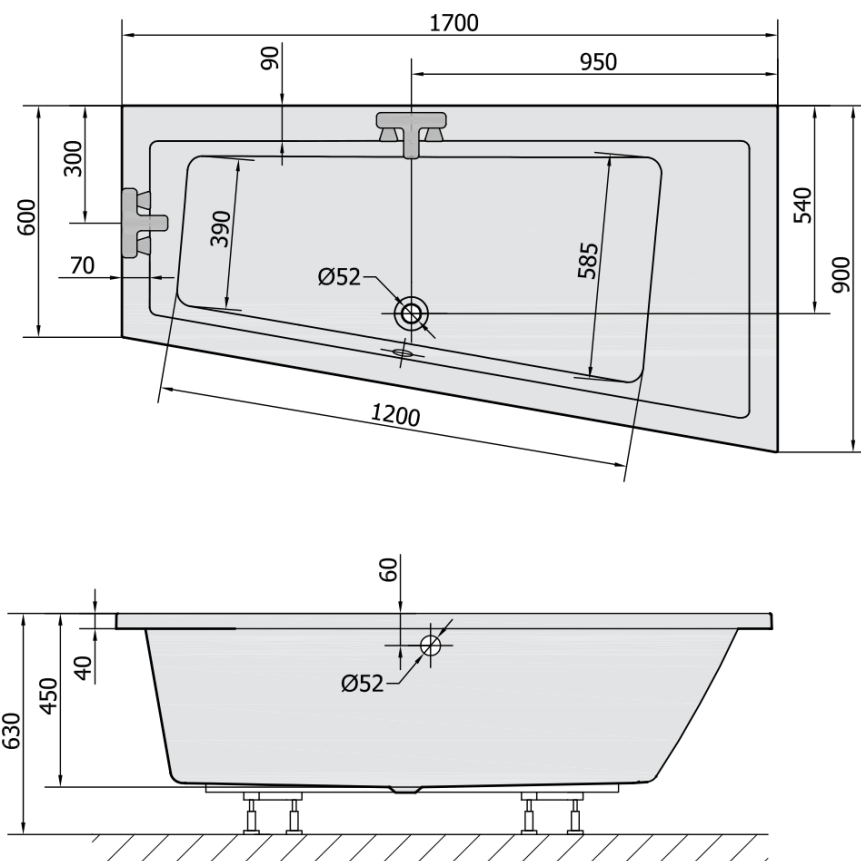

Technický list

VOLUME 258L