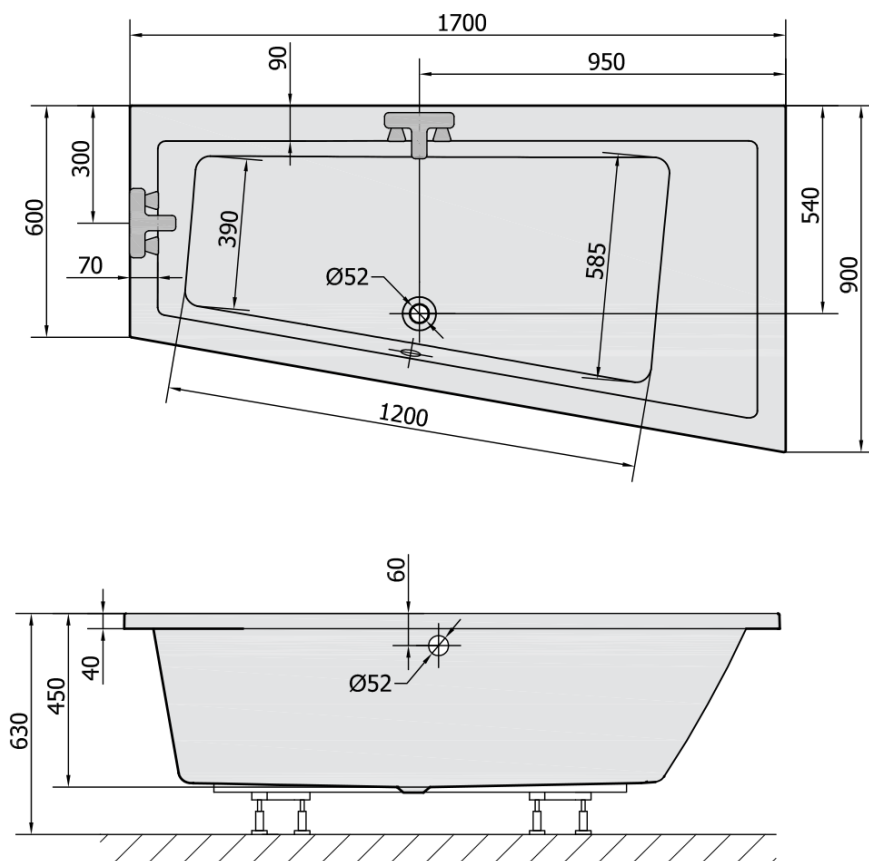

Objednací kód: 81511

Základní informace

Značka: Polysan

Rozměry

Délka: 1700 mm

Šířka: 900 mm

Výška: 450 mm

Objem: 258 l

Parametry

Záruka: 10 let

Hmotnost / ks: 31.69 kg

Balení: 1 ks

Barva: Bílá

Jiné barevné provedení: Dle vzorníku

Materiál: Akrylát

Tvar: Asymetrické

Instalace: Vestavná (k obezdění)

Průměr odpadu: 52 mm

Vlastnosti: Výška okraje 40 mm (Standard)

Balení neobsahuje: Sifon, Vanová souprava

Doporučujeme přikoupit

1 ks Podstavec k akrylátové vaně Polysan, 51,5-74,5cm, pár (Objednací kód: PO60-80)

1 ks Zvukoizolační samolepící páska k vaně, 3m (Objednací kód: 93400)

1 ks Sifon 6/4", výška 42mm, DN40 (Objednací kód: 71712)

Technický list

VOLUME 258L