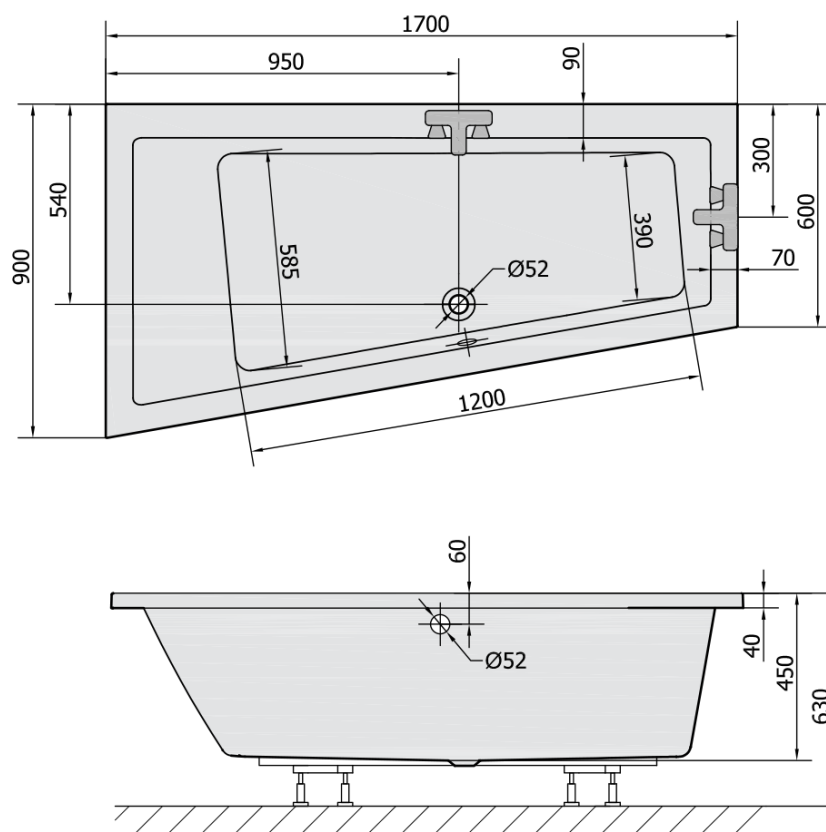

Objednáací kód: 81111

Základní informace

Značka: Polysan

Rozměry

Délka: 1700 mm

Šířka: 900 mm

Výška: 450 mm

Objem: 258 l

Parametry

Záruka: 10 let

Hmotnost / ks: 31.69 kg

Balení: 1 ks

Barva: Bílá

Jiné barevné provedení: Dle vzorníku

Materiál: Akrylát

Tvar: Asymetrické

Instalace: Vestavná (k obezdění)

Průměr odpadu: 52 mm

Vlastnosti: Výška okraje 40 mm (Standard)

Balení neobsahuje: Sifon, Vanová souprava

3D model: ANO

Doporučujeme přikoupit

1 ks Podstavec k akrylátové vaně Polysan, 51,5-74,5cm, pár (Objednáací kód: PO60-80)

1 ks Zvukoizolační samolepící páska k vaně, 3m (Objednáací kód: 93400)

1 ks Sifon 6/4", výška 42mm, DN40 (Objednáací kód: 71712)

Technický list

VOLUME 258L