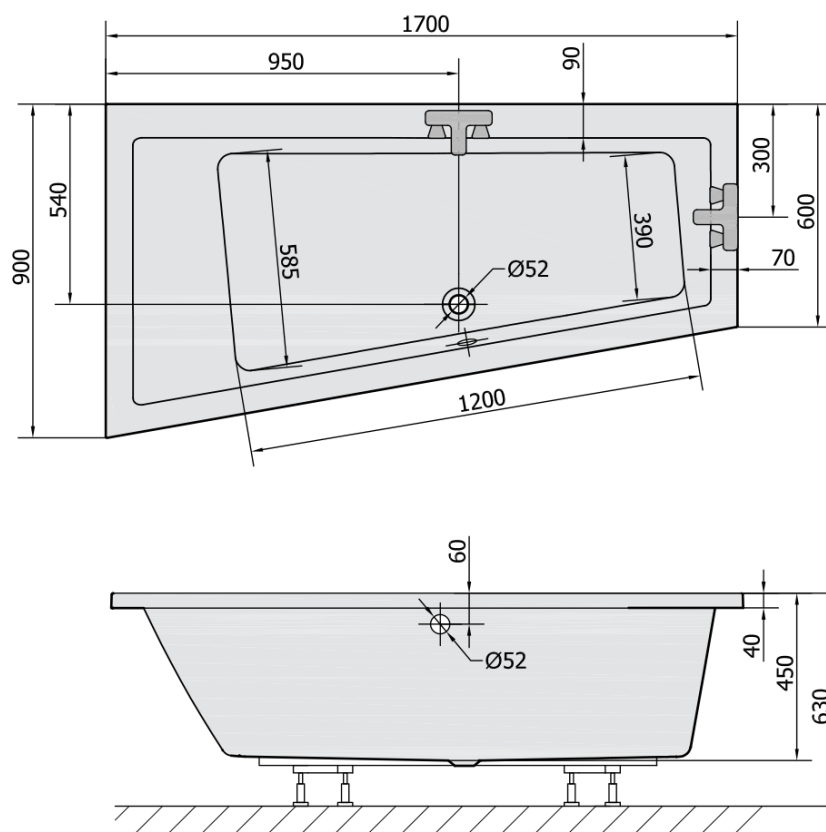

Objednací kód: 81111

Základní informace

Značka: Polysan

Rozměry

Délka: 1700 mm

Šířka: 900 mm

Výška: 450 mm

Objem: 258 l

Parametry

Barva: Bílá

Jiné barevné provedení: Dle vzorníku

Materiál: Akrylát

Tvar: Asymetrické

Instalace: Vestavná (k obezdění)

Průměr odpadu: 52 mm

Vlastnosti: Výška okraje 40 mm (Standard)

Hmotnost / ks: 31.69 kg

Balení: 1 ks

Záruka: 10 let

Doporučujeme přikoupit

1 ks Podstavec k akrylátové vaně Polysan, 51,5-74,5cm, pár (Objednací kód: PO60-80)

1 ks Zvukoizolační samolepící páska k vaně, 3m (Objednací kód: 93400)

1 ks Sifon 6/4", výška 42mm, DN40 (Objednací kód: 71712)

Technický list

VOLUME 258L