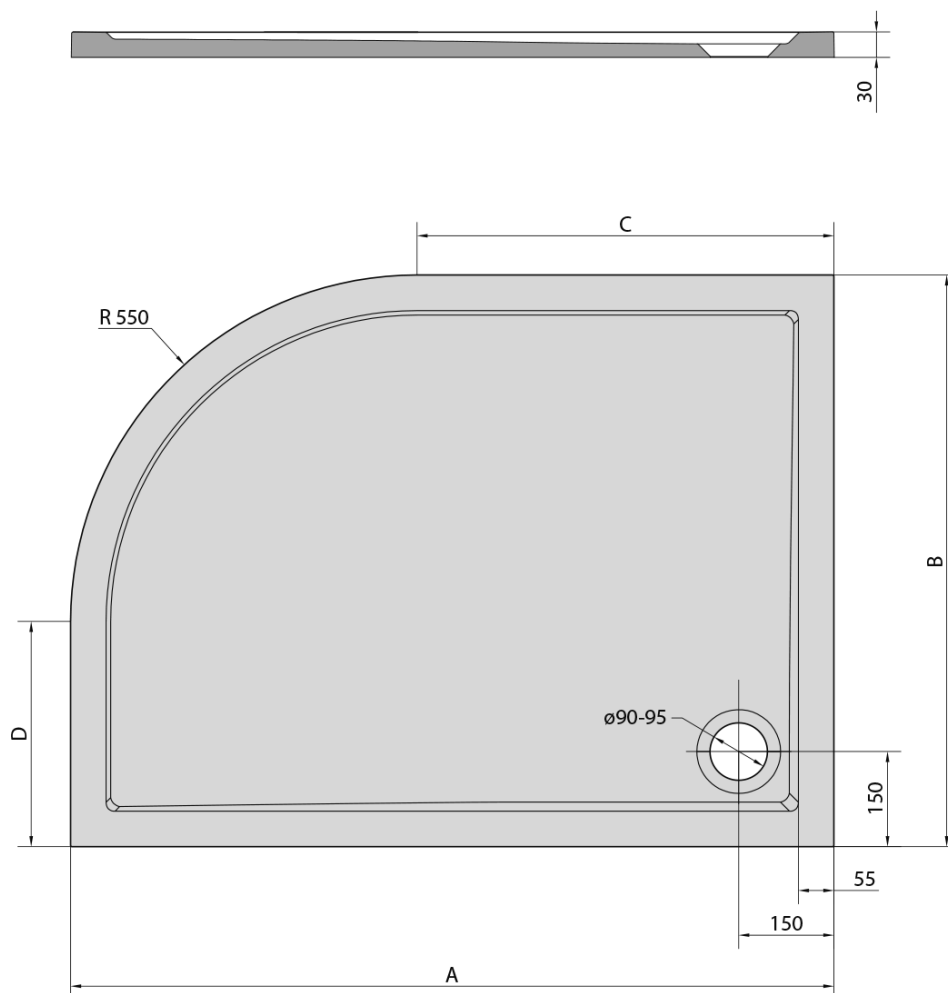

**RENA L sprchová vanička z litého mramoru,  
čtvrtkruh 100x80cm, R550, levá, bílá**

**Objednací kód:** 75511

**Základní informace**

**Značka:** Polysan

**Série:** KLASIK

**Rozměry**

**Délka:** 1000 mm

**Šířka:** 800 mm

**Výška:** 30 mm

**Parametry**

**Záruka:** 2 roky

**Hmotnost / ks:** 34 kg

**Balení:** 1 ks

**Barva:** Bílá

**Materiál:** Litý mramor

**Tvar:** Asymetrické

**Průměr odpadu:** 90 mm

**Rádus:** R550

**Reliéf (povrch) dna:** Hladký

**3D model:** ANO

**Doporučujeme přikoupit**

1 ks Samolepicí nohy pro sprchovou vaničku, v. 96-125mm (8ks/sada) (Objednací kód: PV008)

## Technický list

RENA	kod	A	B	C	D
90x80L	72890	900	800	350	250
90x80R	72891	900	800	350	250
100x80L	75511	1000	800	450	250
100x80R	76511	1000	800	450	250
120x90L	64611	1200	900	650	350
120x90R	65611	1200	900	650	350