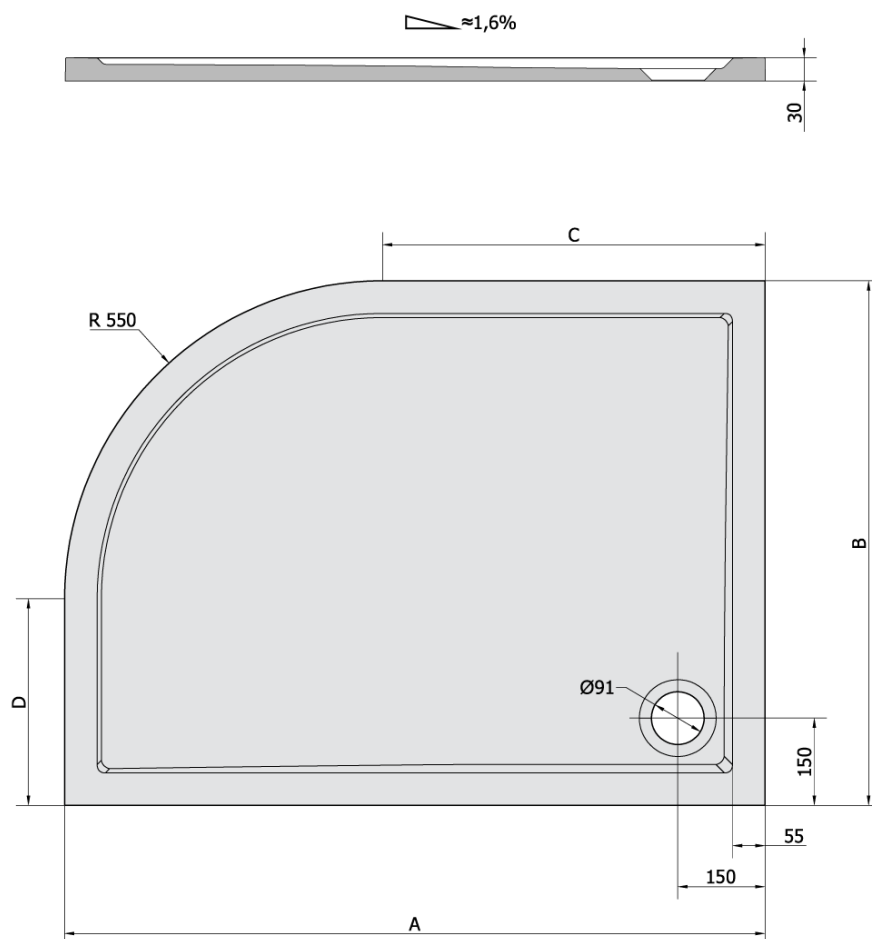

**RENA L sprchová vanička z litého mramoru,
čtvrtkruh 100x80cm, R550, levá, bílá**

Objednací kód: 75511

Základní informace

Značka: Polysan

Série: KLASIK

Rozměry

Délka: 1000 mm

Šířka: 800 mm

Výška: 30 mm

Parametry

Barva: Bílá

Materiál: Litý mramor

Tvar: Asymetrické

Průměr odpadu: 90 mm

Rádus: R550

Reliéf (povrch) dna: Hladký

Hmotnost / ks: 45.0 kg

Balení: 1 ks

Záruka: 2 roky

Doporučujeme přikoupit

1 ks Vaničkový sifon, průměr 90mm, DN40, krytka nerez lesk (Objednací kód: 1711C)

1 ks Samolepící nohy pro sprchovou vaničku, v. 96-125mm (8ks/sada) (Objednací kód: PV008)

Technický list

RENA	kod	A	B	C	D
90x80L	72890	900	800	350	250
90x80R	72891	900	800	350	250
100x80L	75511	1000	800	450	250
100x80R	76511	1000	800	450	250
120x90L	64611	1200	900	650	350
120x90R	65611	1200	900	650	350