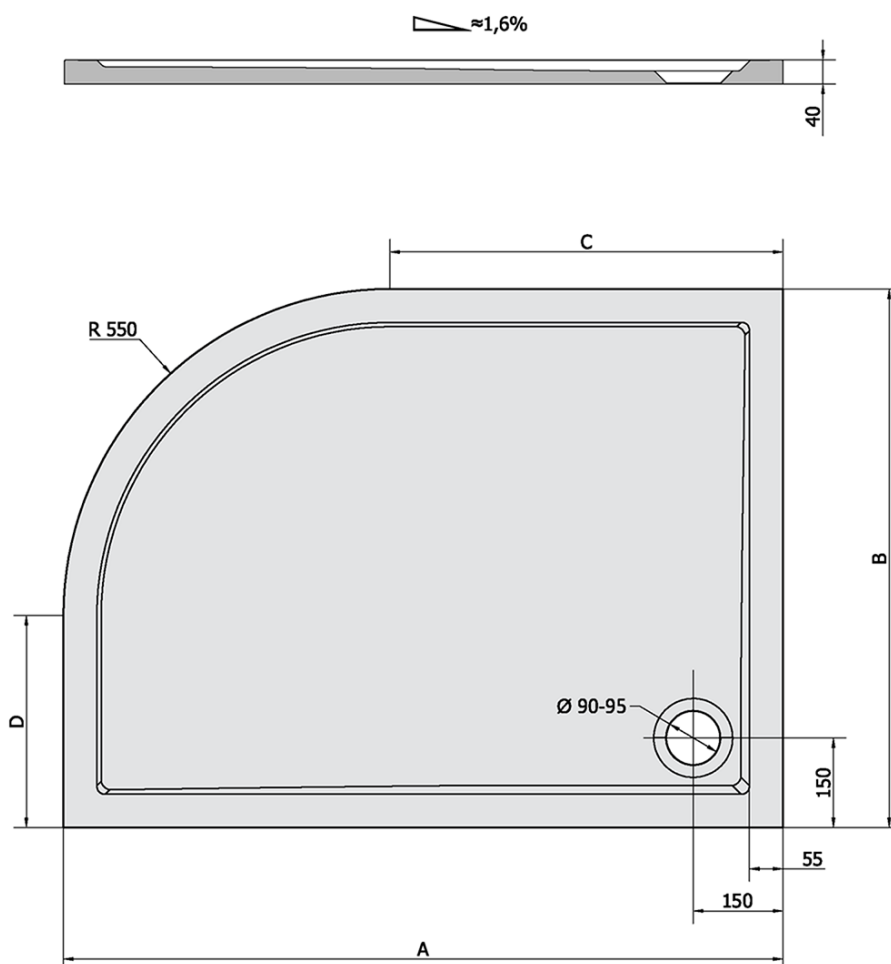

**RENA L sprchová vanička z litého mramoru,  
čtvrtkruh 100x80cm, R550, levá, bílá**

Objednací kód: 75511

**Základní informace**

Značka: Polysan

Série: KLASIK

**Rozměry**

Délka: 1000 mm

Šířka: 800 mm

Výška: 40 mm

**Parametry**

Barva: Bílá

Materiál: Litý mramor

Tvar: Asymetrické

Průměr odpadu: 90 mm

Rádus: R550

Reliéf (povrch) dna: Hladký

Hmotnost / ks: 45.0 kg

Balení: 1 ks

Záruka: 2 roky

**Doporučujeme přikoupit**

1 ks Vaničkový sifon, průměr otvoru 90mm, DN40, krytka nerez lesk (Objednací kód: 1711C)

1 ks Samolepicí nohy pro sprchovou vaničku, v. 96-125mm (8ks/sada) (Objednací kód: PV008)

## Technický list

RENA	kod	A	B	C	D
90x80L	72890	900	800	350	250
90x80R	72891	900	800	350	250
100x80L	75511	1000	800	450	250
100x80R	76511	1000	800	450	250
120x90L	64611	1200	900	650	350
120x90R	65611	1200	900	650	350