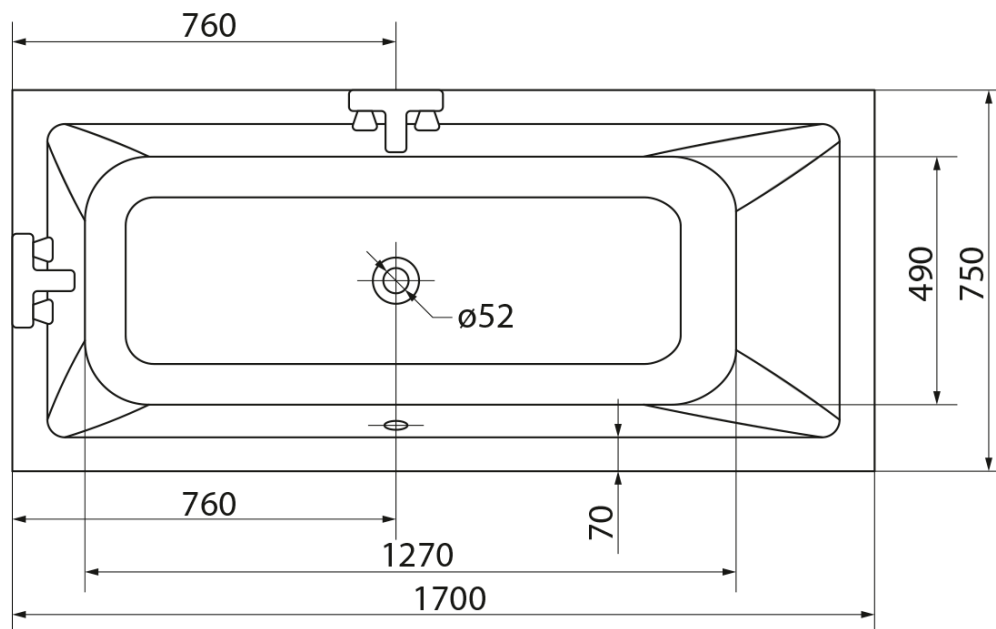

NISA obdélníková vana 170x75x42cm, bílá

Objednací kód: A1775

Základní informace

Značka: Aqualine

Rozměry

Délka: 1700 mm

Šířka: 750 mm

Výška: 420 mm

Objem: 221 l

Parametry

Záruka: 2 roky

Hmotnost / ks: 15.53 kg

Balení: 1 ks

Barva: Bílá

Materiál: Akrylát

Tvar: Obdélníkové

Instalace: Vestavná (k obezdění)

Průměr odpadu: 52 mm

Vlastnosti: Výška okraje 40 mm (Standard)

Doporučujeme přikoupit

1 ks Podpěrné nohy k vanám, délka 55cm (Objednací kód: ANH55)

Technický list

VOLUME 221L