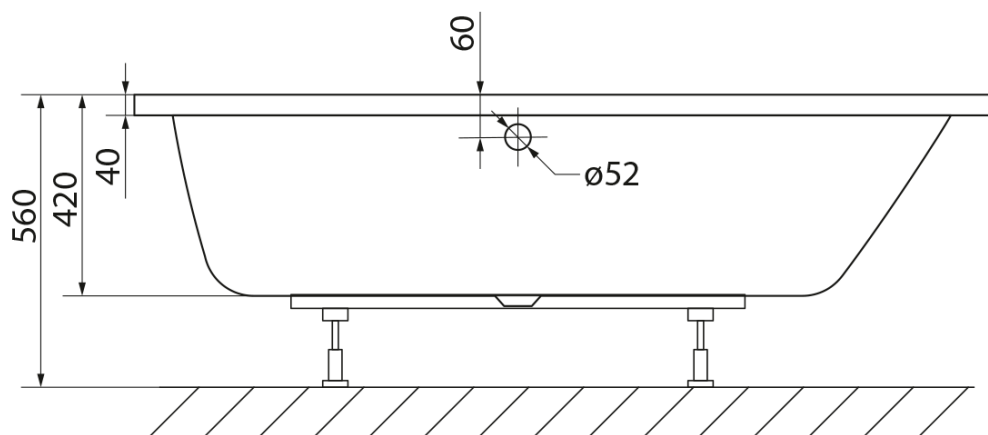

NISA obdélníková vana 170x75x42cm, bílá

Objednací kód: A1775

Základní informace

Značka: Aqualine

Rozměry

Délka: 1700 mm

Šířka: 750 mm

Výška: 420 mm

Objem: 221 l

Parametry

Záruka: 2 roky

Hmotnost / ks: 15.53 kg

Balení: 1 ks

Barva: Bílá

Materiál: Akrylát

Tvar: Obdélníkové

Instalace: Vestavná (k obezdění)

Průměr odpadu: 52 mm

Vlastnosti: Výška okraje 40 mm (Standard)

Doporučujeme přikoupit

1 ks Podpěrné nohy k vanám, délka 55cm (Objednací kód: ANH55)

Technický list

VOLUME 221L