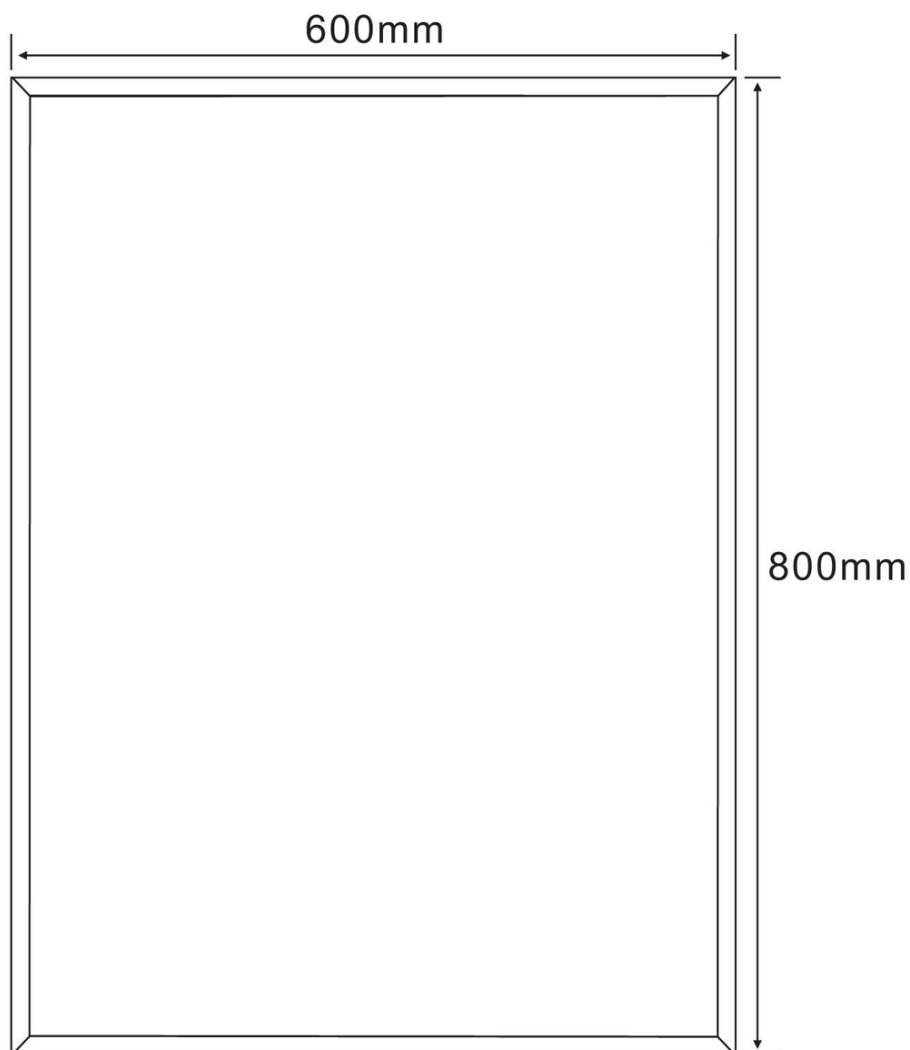

Zrcadlo s fazetou 60x80cm, bez úchytu

Objednací kód: 22496

Základní informace

Značka: Aqualine
Série: FACET MIRRORS AQ

Rozměry

Šířka: 600 mm
Výška: 800 mm

Parametry

Typ zrcadla: Zrcadla s fazetou
Tvar: Obdélník
Výbava: Bez úchytu, Otočné zavěšení
Hmotnost / ks: 6.1 kg
Balení: 1 ks
Záruka: 2 roky

Doporučujeme přikoupit

1 ks Samolepící úchyt zrcadla 100x100x1mm (Objednací kód: ZS123)

Technický list

TL:4mm