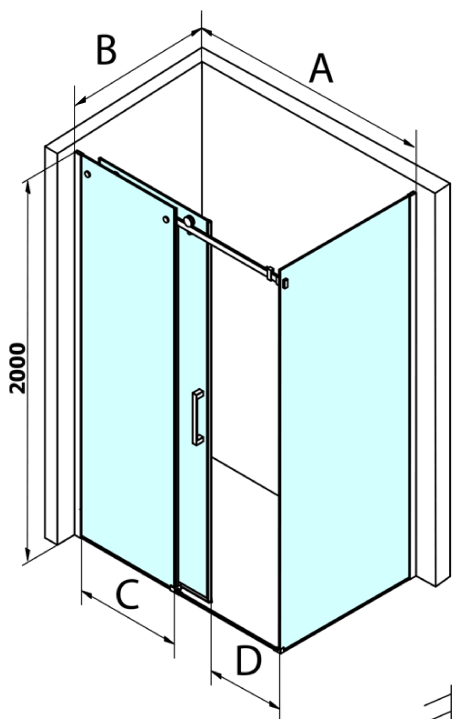

Technický list