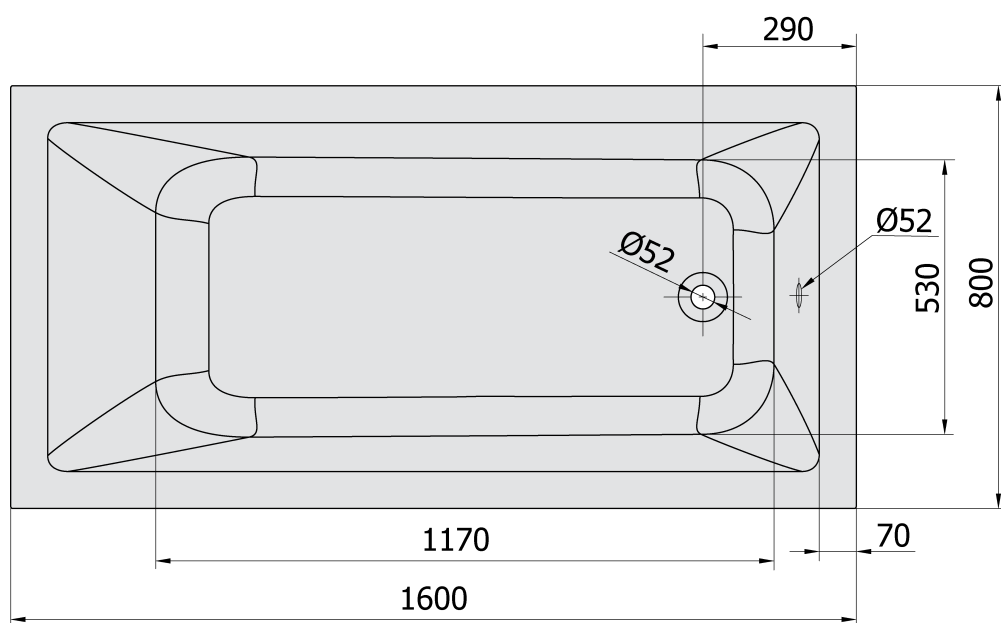

Objednací kód: 71722.11

Základní informace

Značka: Polysan

Rozměry

Délka: 1600 mm

Šířka: 800 mm

Výška: 390 mm

Objem: 206 l

Parametry

Barva: Bílá mat

Materiál: Akrylát

Tvar: Obdélníkové

Instalace: Vestavná (k obezdění)

Průměr odpadu: 52 mm

Vlastnosti: Výška okraje 40 mm (Standard)

Balení neobsahuje: Sifon, Vanová souprava

Hmotnost / ks: 23.0 kg

Balení: 1 ks

Záruka: 10 let

Doporučujeme přikoupit

1 ks Podstavec k akrylátové vaně Polysan, 51,5cm, pár (Objednací kód: PO60-60)

Technický list

VOLUME 206L