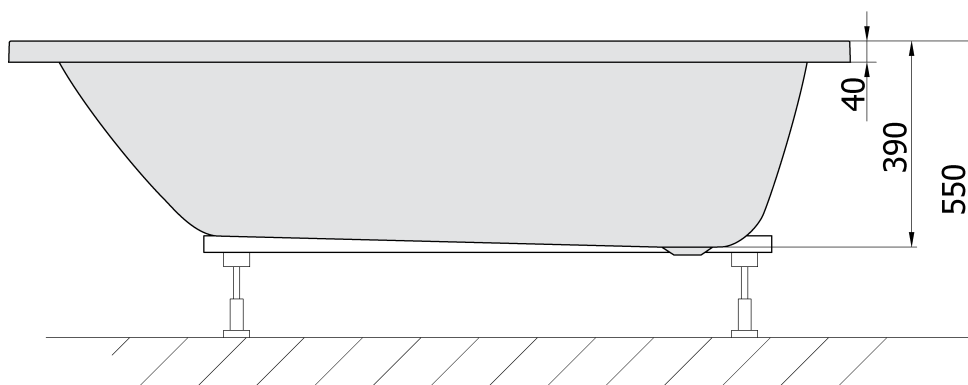

Objednací kód: 71722.11

Základní informace

Značka: Polysan

Rozměry

Délka: 1600 mm

Šířka: 800 mm

Výška: 390 mm

Objem: 206 l

Parametry

Barva: Bílá mat

Materiál: Akrylát

Tvar: Obdélníkové

Instalace: Vestavná (k obezdění)

Průměr odpadu: 52 mm

Vlastnosti: Výška okraje 40 mm (Standard)

Balení neobsahuje: Sifon, Vanová souprava

Hmotnost / ks: 23.0 kg

Balení: 1 ks

Záruka: 10 let

Doporučujeme přikoupit

1 ks Podstavec k akrylátové vaně Polysan, 51,5cm, pár (Objednací kód: PO60-60)

Technický list

VOLUME 206L