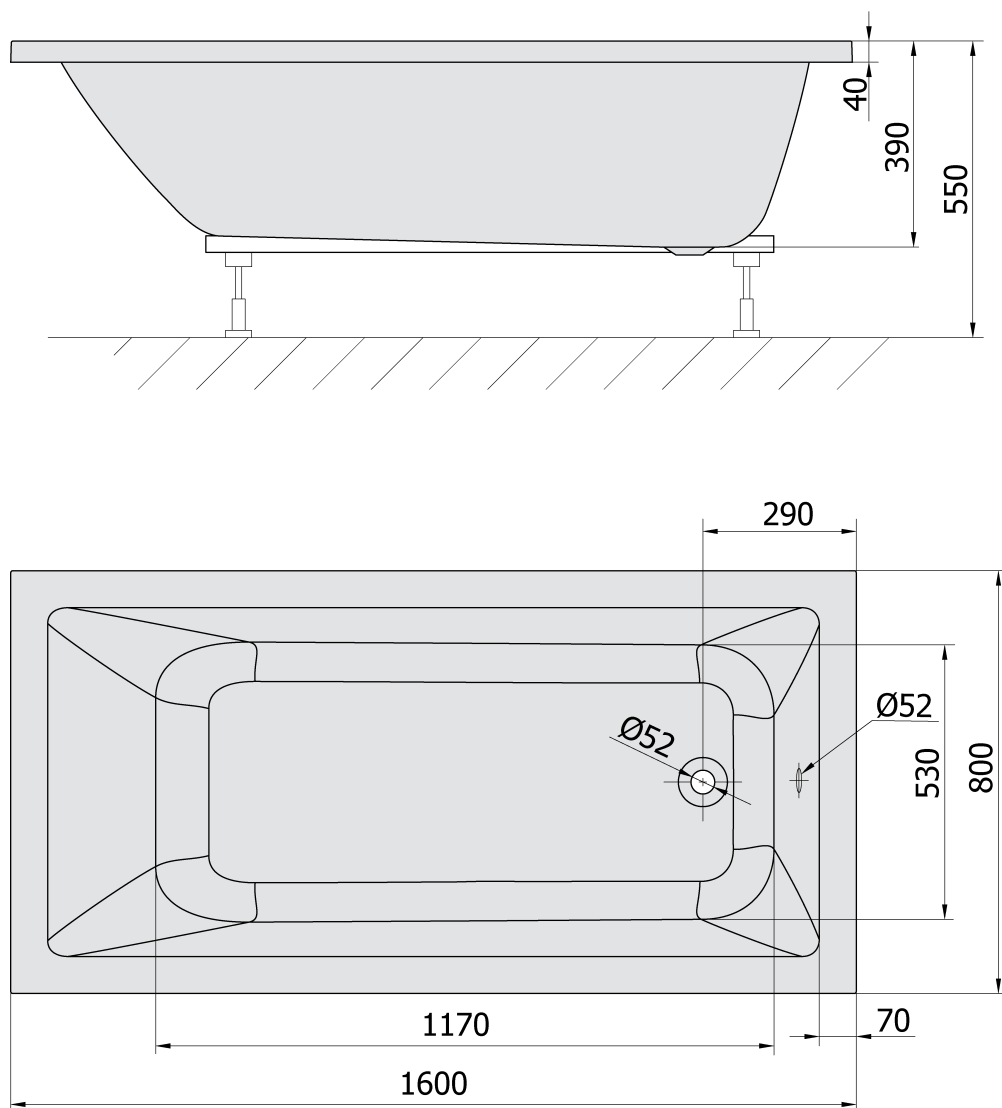

Objednací kód: 71722.11

Základní informace

Značka: Polysan

Rozměry

Délka: 1600 mm

Šířka: 800 mm

Výška: 390 mm

Objem: 206 l

Parametry

Barva: Bílá mat

Materiál: Akrylát

Tvar: Obdélníkové

Instalace: Vestavná (k obezdění)

Průměr odpadu: 52 mm

Vlastnosti: Výška okraje 40 mm (Standard)

Balení neobsahuje: Sifon, Vanová souprava

Hmotnost / ks: 17 kg

Balení: 1 ks

Záruka: 10 let

Doporučujeme přikoupit

1 ks Podstavec k akrylátové vaně Polysan, 51,5cm, pár (Objednací kód: PO60-60)

Technický list

VOLUME 206L