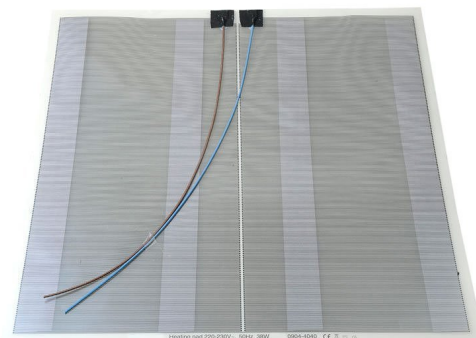

Elektrická topná folie pod zrcadlo 40x40cm, 38W

Objednací kód: MTF14

Základní informace

Značka: Sapho

Rozměry

Šířka: 400 mm

Výška: 400 mm

Parametry

Záruka: 2 roky

Hmotnost / ks: 0.07 kg

Balení: 1 ks

Stupeň krytí: IP54

Napětí: 230 V

Příkon: 38 W

Technický list