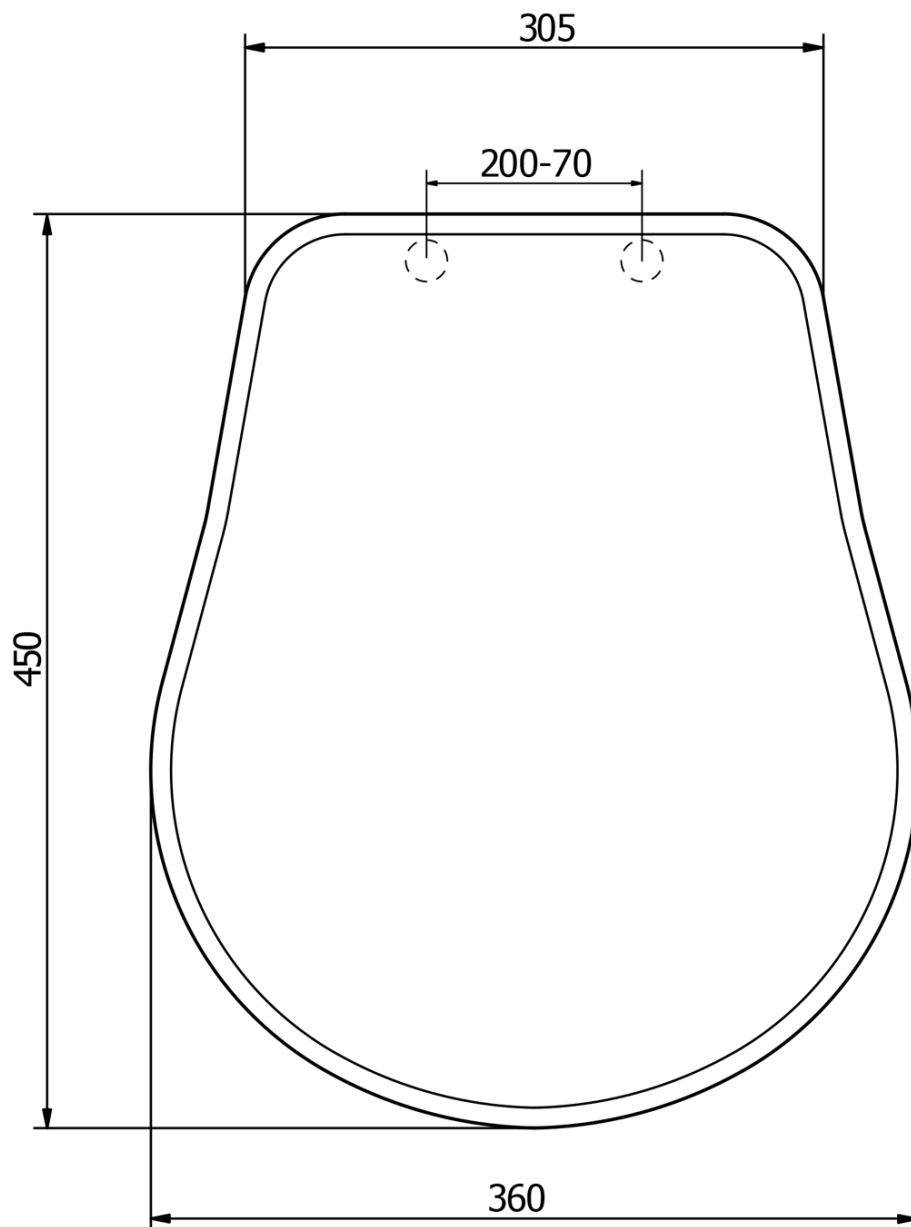

Objednací kód: 108640

Základní informace

Značka: Kerasan
Série: RETRO KERASAN

Parametry

Barva: Hnědá
Materiál: Dřevo
Tvar: Pro konkrétní WC
Ostatní: Soft Close (pomalé sklápění)
Hmotnost / ks: 3.2 kg
Balení: 1 ks
Záruka: 2 roky

Technický list

TL:45mm