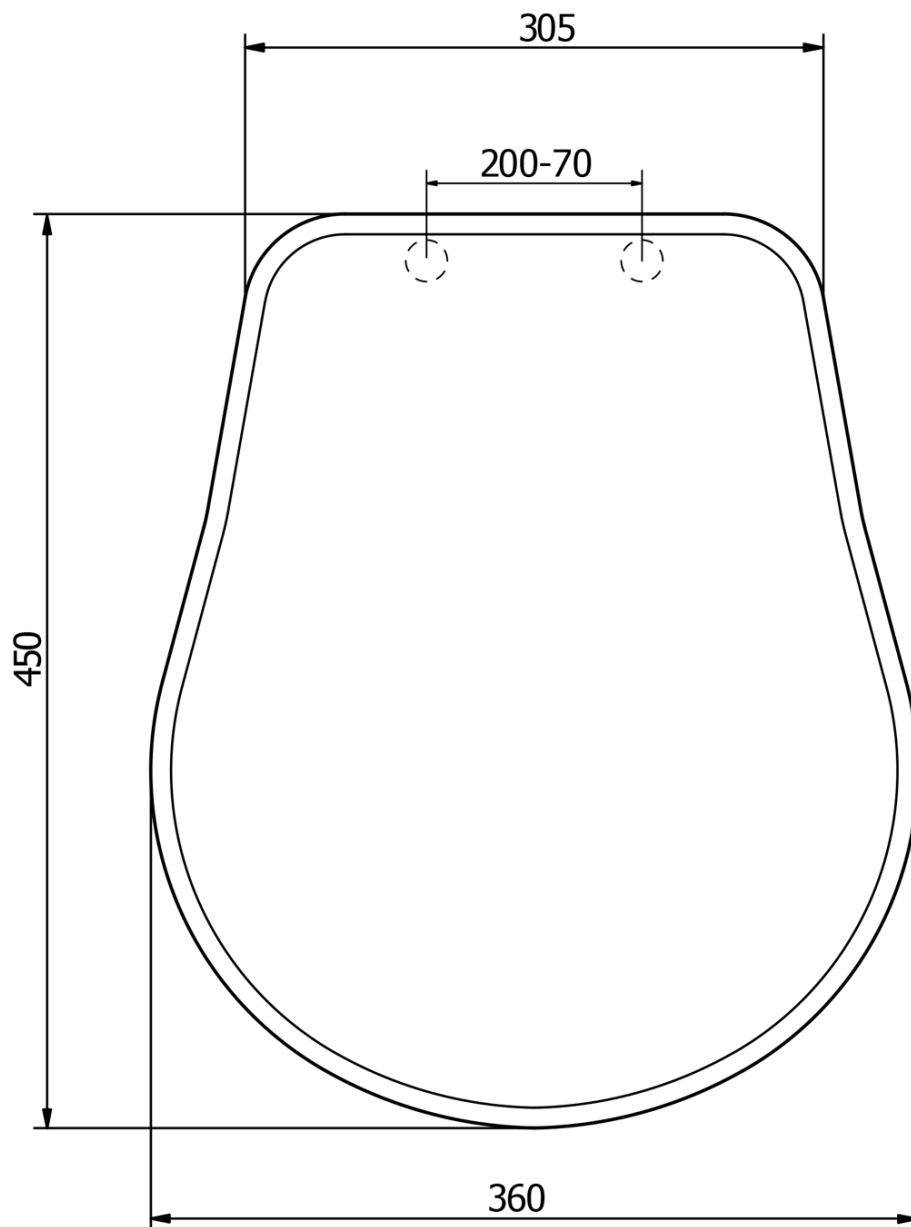

Objednací kód: 108640

Základní informace

Značka: Kerasan
Série: RETRO KERASAN

Parametry

Záruka: 2 roky
Barva: Hnědá
Materiál: Dřevo
Tvar: Pro konkrétní WC
Ostatní: Soft Close (pomalé sklápění)
Hmotnost / ks: 3.2 kg
Balení: 1 ks

Technický list

TL:45mm