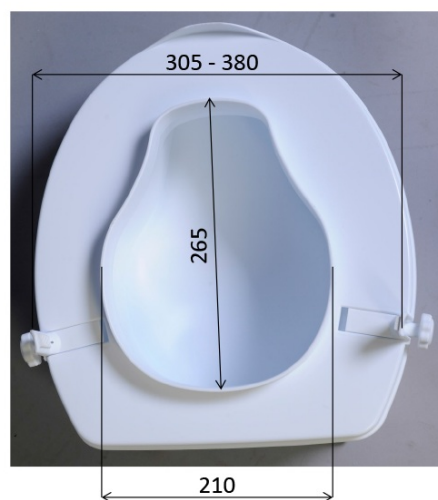

HANDICAP WC sedátko zvýšené 10cm, bez madel, bílá

FRIDDER
Mit Sicherheit. Mit Stil.
With safety. With style.

Objednací kód: A0071001

Základní informace

Značka: Ridder

Rozměry

Šířka: 350 mm

Výška: 120 mm

Hloubka: 400 mm

Parametry

Barva: Bílá

Materiál: Plast

Nosnost: 150 kg

Hmotnost / ks: 1.7982 kg

Balení: 1 ks

Záruka: 2 roky

Technický list

MAXIMUM LOAD: 150KG
MAXIMÁLNÍ ZATÍŽENÍ: 150KG