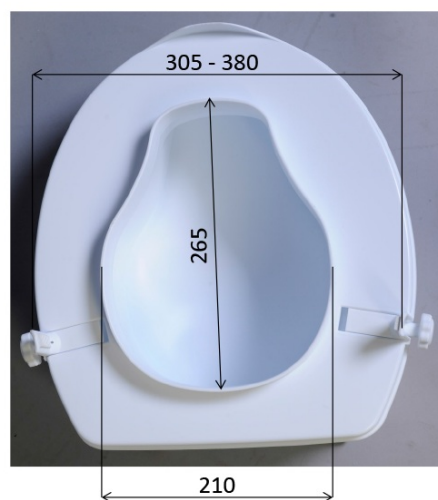

HANDICAP WC sedátko zvýšené 10cm, bílá

Objednací kód: A0071001

Základní informace

Značka: Ridder

Rozměry

Šířka: 350 mm

Výška: 120 mm

Hloubka: 400 mm

Parametry

Barva: Bílá

Materiál: Plast

Nosnost: 150 kg

Hmotnost / ks: 1.7982 kg

Balení: 1 ks

Záruka: 2 roky

Technický list

MAXIMUM LOAD: 150KG
MAXIMÁLNÍ ZATÍŽENÍ: 150KG