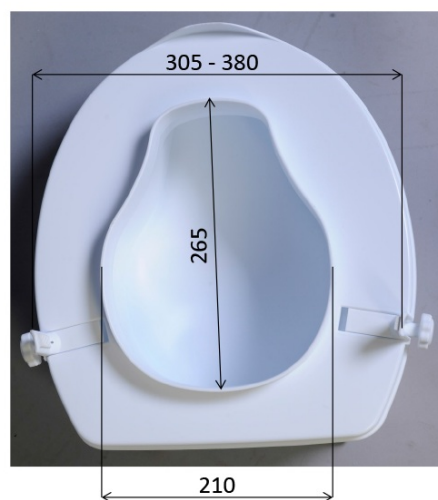

HANDICAP WC sedátko zvýšené 10cm, bílá

RIDDER
Mit Sicherheit. Mit Stil.
With safety. With style.

Objednací kód: A0071001

Základní informace

Značka: Ridder

Rozměry

Šířka: 350 mm

Výška: 120 mm

Hloubka: 400 mm

Parametry

Záruka: 2 roky

Hmotnost / ks: 1.798 kg

Balení: 1 ks

Barva: Bílá

Materiál: Plast

Nosnost: 150 kg

Technický list

MAXIMUM LOAD: 150KG
MAXIMÁLNÍ ZATÍŽENÍ: 150KG