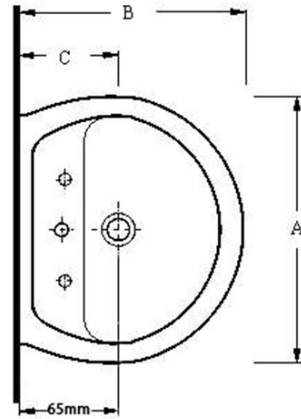

Keramické umyvadlo 50x40cm, bílá

Objednací kód: 20501

Základní informace

Značka: Ege Vitrikiye

Rozměry

Šířka: 500 mm

Hloubka: 400 mm

Parametry

Barva: Bílá

Materiál: Keramika

Instalace: Nástěnná-šrouby

Typ umyvadla: Klasické umyvadlo

Otvor pro baterii: 1 otvor

Přepad: ANO

Tvar: Půlkruh

Hmotnost / ks: 9.78 kg

Balení: 1 ks

Záruka: 2 roky

Technický list

* Triplet Tap Hole Can Be Punctured

KOD	A	B	C	KOD	D	E	n
20451	450	375	165	20451	155	800	220
*20501	500	400	190	20501	155	800	240

Fixing set for waste cover