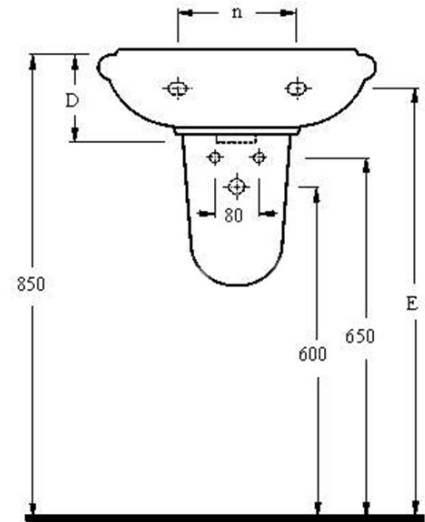

Objednací kód: 20501

Základní informace

Značka: Ege Vitrikiye

Rozměry

Šířka: 500 mm

Hloubka: 400 mm

Parametry

Barva: Bílá

Materiál: Keramika

Instalace: Nástěnná-šrouby

Typ umyvadla: Klasické umyvadlo

Otvor pro baterii: 1 otvor

Přepad: ANO

Tvar: Půlkruh

Hmotnost / ks: 9.78 kg

Balení: 1 ks

Záruka: 2 roky

Technický list

* Triplet Tap Hole Can Be Punctured

KOD	A	B	C	KOD	D	E	n
20451	450	375	165	20451	155	800	220
*20501	500	400	190	20501	155	800	240

Fixing set for waste cover