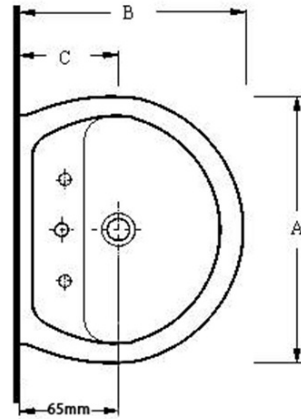

Objednací kód: 20501

Základní informace

Značka: Ege Vitrikiye

Rozměry

Šířka: 500 mm

Hloubka: 400 mm

Parametry

Barva: Bílá

Materiál: Keramika

Instalace: Nástěnná-šrouby

Typ umyvadla: Klasické umyvadlo

Otvor pro baterii: 1 otvor

Přepad: ANO

Tvar: Půlkruh

Hmotnost / ks: 9.78 kg

Balení: 1 ks

Záruka: 2 roky

Technický list

* Triplet Tap Hole Can Be Punctured

KOD	A	B	C	KOD	D	E	n
20451	450	375	165	20451	155	800	220
*20501	500	400	190	20501	155	800	240

Fixing set for waste cover