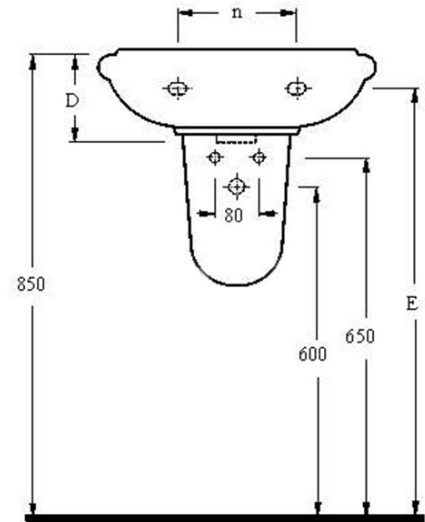

Keramické umyvadlo 50x40cm, bílá

Objednací kód: 20501

Základní informace

Značka: Ege Vitrikiye

Rozměry

Šířka: 500 mm

Hloubka: 400 mm

Parametry

Barva: Bílá

Materiál: Keramika

Instalace: Nástěnná-šrouby

Typ umyvadla: Klasické umyvadlo

Otvor pro baterii: 1 otvor

Přepad: ANO

Tvar: Půlkruh

Hmotnost / ks: 9.78 kg

Balení: 1 ks

Záruka: 2 roky

Technický list

* Triplet Tap Hole Can Be Punctured

KOD	A	B	C	KOD	D	E	n
20451	450	375	165	20451	155	800	220
*20501	500	400	190	20501	155	800	240

Fixing set for waste cover