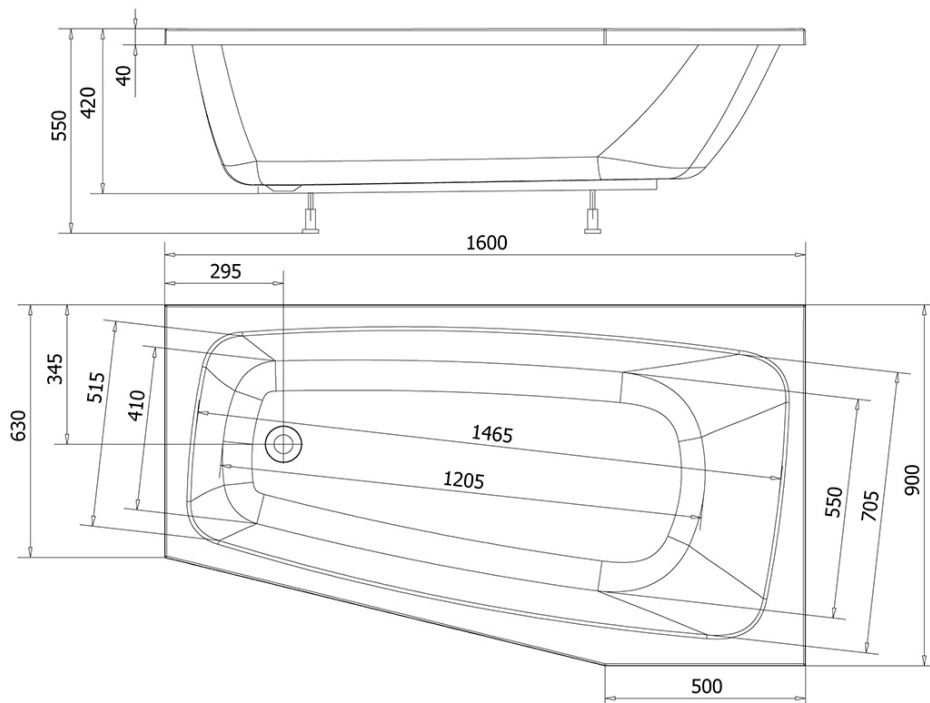

BEROUNKA rohová vana 160x90x42cm, levá, bílá

Objednací kód: A1690

Základní informace

Značka: Aqualine

Rozměry

Délka: 1600 mm

Šířka: 900 mm

Výška: 420 mm

Objem: 190 l

Parametry

Záruka: 2 roky

Hmotnost / ks: 17.01 kg

Balení: 1 ks

Barva: Bílá

Materiál: Akrylát

Tvar: Asymetrické

Instalace: Vestavná (k obezdění)

Průměr odpadu: 52 mm

Vlastnosti: Výška okraje 40 mm (Standard)

3D model: ANO

Doporučujeme přikoupit

1 ks Podpěrné nohy k vanám, délka 55cm (Objednací kód: ANH55)

Technický list

VOLUME 190L