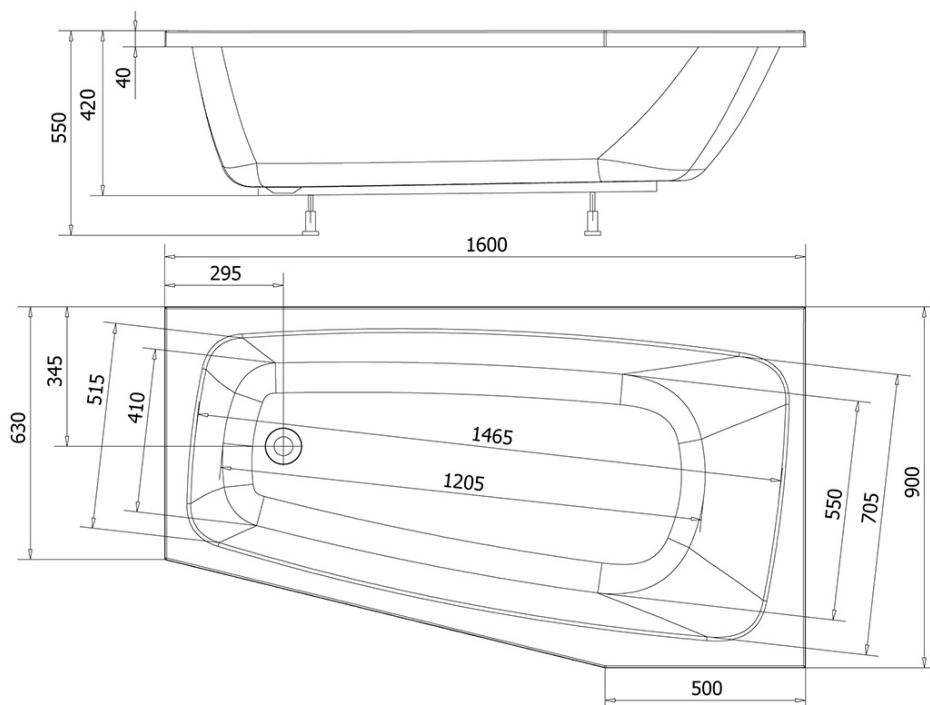

## BEROUNKA rohová vana 160x90x42cm, levá, bílá

Objednací kód: A1690

### Rozměry

Délka: 1600 mm

Šířka: 900 mm

Výška: 420 mm

Objem: 190 l

### Parametry

Barva: Bílá

Materiál: Akrylát

Tvar: Asymetrické

Instalace: Vestavná (k obezdění)

Průměr odpadu: 52 mm

Vlastnosti: Výška okraje 40 mm (Standard)

Hmotnost / ks: 17.01 kg

## Technický list

VOLUME 190L