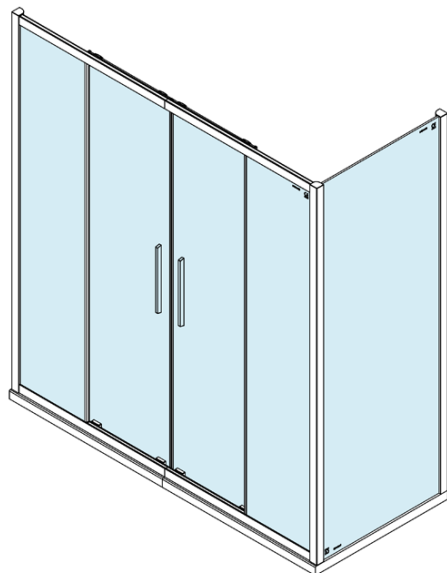

Objednací kód: DL4315

Základní informace

Značka: Polysan
Série: LUCIS LINE

Rozměry

Šířka: 1600 mm
Výška: 2000 mm

Parametry

Barva profilu: Chrom - Leštěný hliník
Tvar: Dveře do niky
Typ otevírání: Posuvné
Šířka vstupu: 610 mm
Typ výplně: Čiré sklo
Úprava skla: Antidrop
Tloušťka skla: 8 mm
Instalační šířka od: 1570 mm
Instalační šířka do: 1610 mm
Vlastnosti: Rámové provedení
Hmotnost / ks: 61.97 kg
Balení: 1 ks
Záruka: 2 roky

Technický list

Model	A	B
DL4215	1470-1510	560
DL4315	1570-1610	610

Model	A	C
DL4215	1470-1510	560
DL4315	1570-1610	610

Model	B
DL3215	670-690
DL3315	770-790
DL3415	870-890
DL3515	970-990