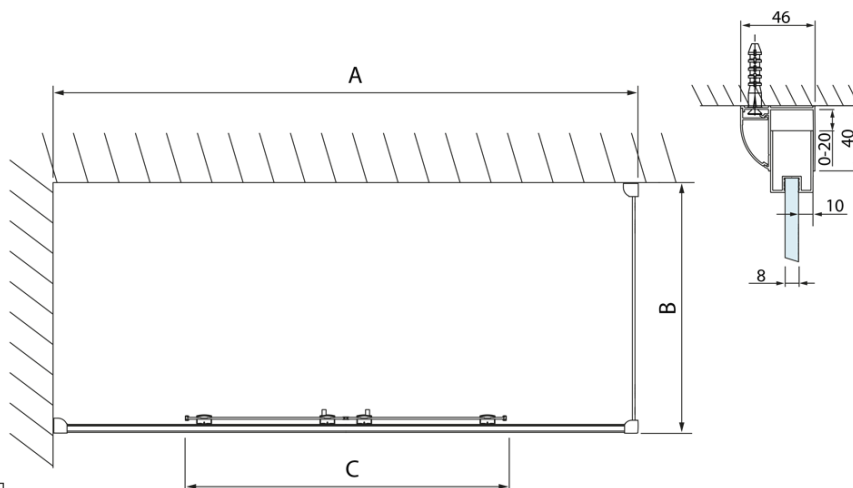

Objednací kód: DL4315

Základní informace

Značka: Polysan
Série: LUCIS LINE

Rozměry

Šířka: 1600 mm
Výška: 2000 mm

Parametry

Barva profilu: Chrom - Leštěný hliník
Tvar: Dveře do niky
Typ otevírání: Posuvné
Šířka vstupu: 610 mm
Typ výplně: Čiré sklo
Úprava skla: Antidrop
Tloušťka skla: 8 mm
Instalační šířka od: 1570 mm
Instalační šířka do: 1610 mm
Vlastnosti: Rámové provedení
Hmotnost / ks: 61.97 kg
Balení: 1 ks
Záruka: 2 roky

Technický list

Model	A	B
DL4215	1470-1510	560
DL4315	1570-1610	610

Model	A	C
DL4215	1470-1510	560
DL4315	1570-1610	610

Model	B
DL3215	670-690
DL3315	770-790
DL3415	870-890
DL3515	970-990