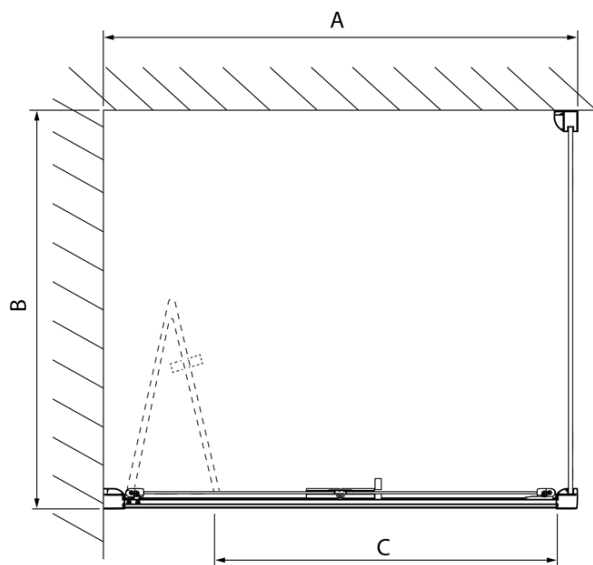

Objednací kód: DL3415

Základní informace

Značka: Polysan
Série: LUCIS LINE

Rozměry

Výška: 2000 mm
Hloubka: 900 mm

Parametry

Barva profilu: Chrom - Leštěný hliník
Tvar: Pevná stěna ke sprchovým dveřím
Typ výplně: Čiré sklo
Úprava skla: Antidrop
Tloušťka skla: 8 mm
Hmotnost / ks: 37.0 kg
Balení: 1 ks
Záruka: 2 roky

Technický list

Model	A	C
DL2715	770-810	575
DL2815	870-910	675

Model	B
DL3215	670-690
DL3315	770-790
DL3415	870-890
DL3515	970-990

Model	A	C	D
DL1015	970-1010	375	~437
DL1115	1070-1110	425	~487
DL1215	1170-1210	475	~537
DL1315	1270-1310	525	~587
DL1415	1370-1410	575	~637

Model	B
DL3215	670-690
DL3315	770-790
DL3415	870-890
DL3515	970-990

Model	A	C
DL4215	1470-1510	560
DL4315	1570-1610	610

Model	B
DL3215	670-690
DL3315	770-790
DL3415	870-890
DL3515	970-990