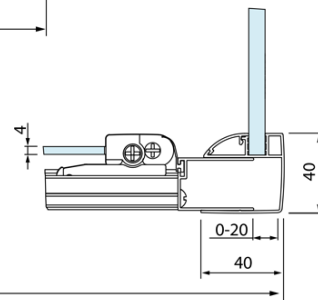

**Objednací kód:** DL3415

**Základní informace**

**Značka:** Polysan  
**Série:** LUCIS LINE

**Rozměry**

**Výška:** 2000 mm  
**Hloubka:** 900 mm

**Parametry**

**Barva profilu:** Chrom  
**Tvar:** Pevná stěna ke sprchovým dveřím  
**Typ výplně:** Čiré sklo  
**Úprava skla:** Antidrop  
**Tloušťka skla:** 8 mm  
**Hmotnost / ks:** 37.0 kg  
**Balení:** 1 ks  
**Záruka:** 2 roky

Technický list

Model	A	C
DL2715	770-810	575
DL2815	870-910	675

Model	B
DL3215	670-690
DL3315	770-790
DL3415	870-890
DL3515	970-990

Model	A	C	D
DL1015	970-1010	375	~437
DL1115	1070-1110	425	~487
DL1215	1170-1210	475	~537
DL1315	1270-1310	525	~587
DL1415	1370-1410	575	~637

Model	B
DL3215	670-690
DL3315	770-790
DL3415	870-890
DL3515	970-990

Model	A	C
DL4215	1470-1510	560
DL4315	1570-1610	610

Model	B
DL3215	670-690
DL3315	770-790
DL3415	870-890
DL3515	970-990