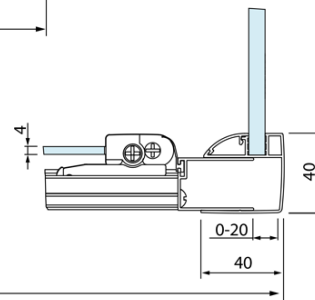

Objednací kód: DL3415

Základní informace

Značka: Polysan
Série: LUCIS LINE

Rozměry

Výška: 2000 mm
Hloubka: 900 mm

Parametry

Barva profilu: Chrom - Leštěný hliník
Tvar: Pevná stěna ke sprchovým dveřím
Typ výplně: Čiré sklo
Úprava skla: Antidrop
Tloušťka skla: 8 mm
Hmotnost / ks: 37.0 kg
Balení: 1 ks
Záruka: 2 roky

Technický list

Model	A	C
DL2715	770-810	575
DL2815	870-910	675

Model	B
DL3215	670-690
DL3315	770-790
DL3415	870-890
DL3515	970-990

Model	A	C	D
DL1015	970-1010	375	~437
DL1115	1070-1110	425	~487
DL1215	1170-1210	475	~537
DL1315	1270-1310	525	~587
DL1415	1370-1410	575	~637

Model	B
DL3215	670-690
DL3315	770-790
DL3415	870-890
DL3515	970-990

Model	A	C
DL4215	1470-1510	560
DL4315	1570-1610	610

Model	B
DL3215	670-690
DL3315	770-790
DL3415	870-890
DL3515	970-990