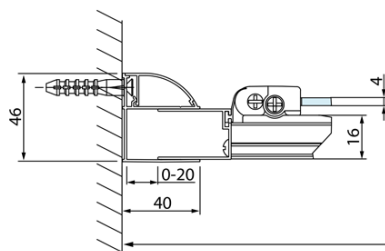

Objednací kód: DL3415

Základní informace

Značka: Polysan
Série: LUCIS LINE

Rozměry

Výška: 2000 mm
Hloubka: 900 mm

Parametry

Barva profilu: Chrom - Leštěný hliník
Tvar: Pevná stěna ke sprchovým dveřím
Typ výplně: Čiré sklo
Úprava skla: Antidrop
Tloušťka skla: 8 mm
Hmotnost / ks: 37.0 kg
Balení: 1 ks
Záruka: 2 roky

Technický list

Model	A	C
DL2715	770-810	575
DL2815	870-910	675

Model	B
DL3215	670-690
DL3315	770-790
DL3415	870-890
DL3515	970-990

Model	A	C	D
DL1015	970-1010	375	~437
DL1115	1070-1110	425	~487
DL1215	1170-1210	475	~537
DL1315	1270-1310	525	~587
DL1415	1370-1410	575	~637

Model	B
DL3215	670-690
DL3315	770-790
DL3415	870-890
DL3515	970-990

Model	A	C
DL4215	1470-1510	560
DL4315	1570-1610	610

Model	B
DL3215	670-690
DL3315	770-790
DL3415	870-890
DL3515	970-990