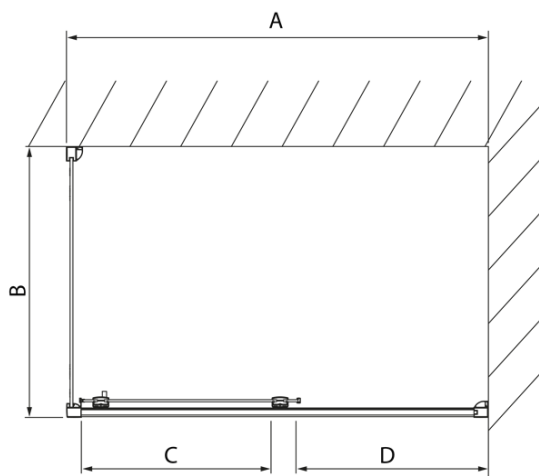

**Objednací kód:** DL3415

**Základní informace**

**Značka:** Polysan  
**Série:** LUCIS LINE

**Rozměry**

**Výška:** 2000 mm  
**Hloubka:** 900 mm

**Parametry**

**Barva profilu:** Chrom  
**Tvar:** Pevná stěna ke sprchovým dveřím  
**Typ výplně:** Čiré sklo  
**Úprava skla:** Antidrop  
**Tloušťka skla:** 8 mm  
**Hmotnost / ks:** 37.0 kg  
**Balení:** 1 ks  
**Záruka:** 2 roky

Technický list

Model	A	C
DL2715	770-810	575
DL2815	870-910	675

Model	B
DL3215	670-690
DL3315	770-790
DL3415	870-890
DL3515	970-990

Model	A	C	D
DL1015	970-1010	375	~437
DL1115	1070-1110	425	~487
DL1215	1170-1210	475	~537
DL1315	1270-1310	525	~587
DL1415	1370-1410	575	~637

Model	B
DL3215	670-690
DL3315	770-790
DL3415	870-890
DL3515	970-990

Model	A	C
DL4215	1470-1510	560
DL4315	1570-1610	610

Model	B
DL3215	670-690
DL3315	770-790
DL3415	870-890
DL3515	970-990