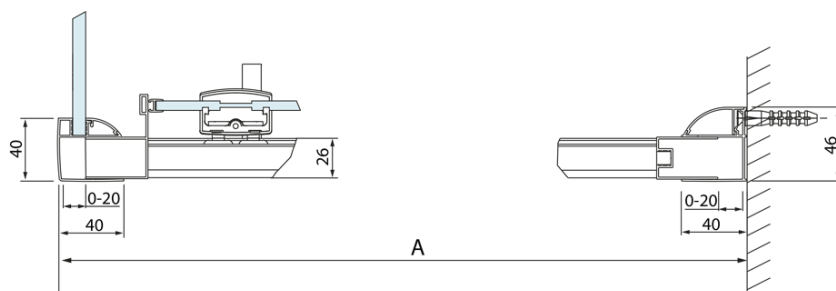

Objednací kód: DL3415

Základní informace

Značka: Polysan
Série: LUCIS LINE

Rozměry

Výška: 2000 mm
Hloubka: 900 mm

Parametry

Barva profilu: Chrom - Leštěný hliník
Tvar: Pevná stěna ke sprchovým dveřím
Typ výplně: Čiré sklo
Úprava skla: Antidrop
Tloušťka skla: 8 mm
Hmotnost / ks: 37.0 kg
Balení: 1 ks
Záruka: 2 roky

Technický list

Model	A	C
DL2715	770-810	575
DL2815	870-910	675

Model	B
DL3215	670-690
DL3315	770-790
DL3415	870-890
DL3515	970-990

Model	A	C	D
DL1015	970-1010	375	~437
DL1115	1070-1110	425	~487
DL1215	1170-1210	475	~537
DL1315	1270-1310	525	~587
DL1415	1370-1410	575	~637

Model	B
DL3215	670-690
DL3315	770-790
DL3415	870-890
DL3515	970-990

Model	A	C
DL4215	1470-1510	560
DL4315	1570-1610	610

Model	B
DL3215	670-690
DL3315	770-790
DL3415	870-890
DL3515	970-990