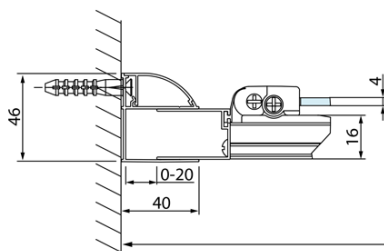

Objednací kód: DL3415

Základní informace

Značka: Polysan
Série: LUCIS LINE

Rozměry

Výška: 2000 mm
Hloubka: 900 mm

Parametry

Barva profilu: Chrom - Leštěný hliník
Tvar: Pevná stěna ke sprchovým dveřím
Typ výplně: Čiré sklo
Úprava skla: Antidrop
Tloušťka skla: 8 mm
Hmotnost / ks: 37.0 kg
Balení: 1 ks
Záruka: 2 roky

Technický list

Model	A	C
DL2715	770-810	575
DL2815	870-910	675

Model	B
DL3215	670-690
DL3315	770-790
DL3415	870-890
DL3515	970-990

Model	A	C	D
DL1015	970-1010	375	~437
DL1115	1070-1110	425	~487
DL1215	1170-1210	475	~537
DL1315	1270-1310	525	~587
DL1415	1370-1410	575	~637

Model	B
DL3215	670-690
DL3315	770-790
DL3415	870-890
DL3515	970-990

Model	A	C
DL4215	1470-1510	560
DL4315	1570-1610	610

Model	B
DL3215	670-690
DL3315	770-790
DL3415	870-890
DL3515	970-990