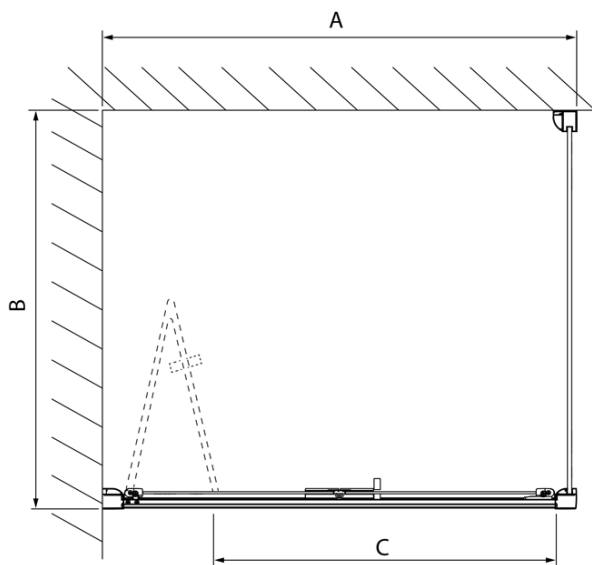

**Objednací kód:** DL3415

**Základní informace**

**Značka:** Polysan  
**Série:** LUCIS LINE

**Rozměry**

**Výška:** 2000 mm  
**Hloubka:** 900 mm

**Parametry**

**Barva profilu:** Chrom  
**Tvar:** Pevná stěna ke sprchovým dveřím  
**Typ výplně:** Čiré sklo  
**Úprava skla:** Antidrop  
**Tloušťka skla:** 8 mm  
**Hmotnost / ks:** 37.0 kg  
**Balení:** 1 ks  
**Záruka:** 2 roky

Technický list

Model	A	C
DL2715	770-810	575
DL2815	870-910	675

Model	B
DL3215	670-690
DL3315	770-790
DL3415	870-890
DL3515	970-990

Model	A	C	D
DL1015	970-1010	375	~437
DL1115	1070-1110	425	~487
DL1215	1170-1210	475	~537
DL1315	1270-1310	525	~587
DL1415	1370-1410	575	~637

Model	B
DL3215	670-690
DL3315	770-790
DL3415	870-890
DL3515	970-990

Model	A	C
DL4215	1470-1510	560
DL4315	1570-1610	610

Model	B
DL3215	670-690
DL3315	770-790
DL3415	870-890
DL3515	970-990