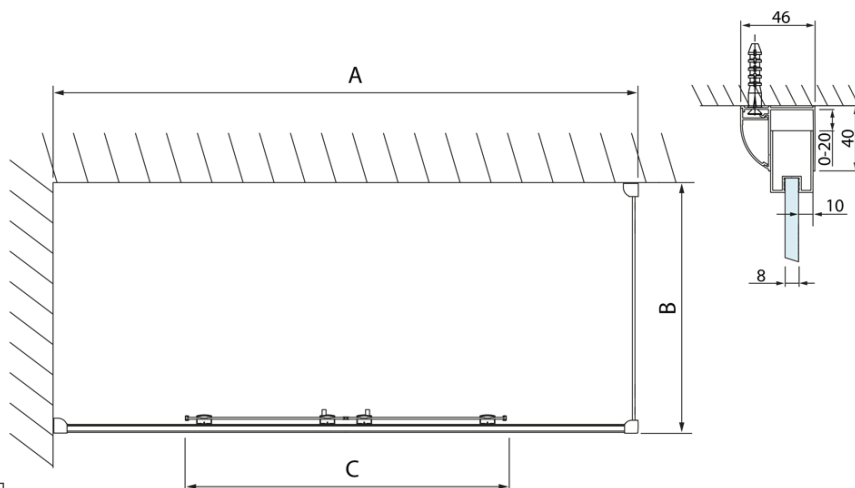

Objednací kód: DL3415

Základní informace

Značka: Polysan
Série: LUCIS LINE

Rozměry

Výška: 2000 mm
Hloubka: 900 mm

Parametry

Barva profilu: Chrom - Leštěný hliník
Tvar: Pevná stěna ke sprchovým dveřím
Typ výplně: Čiré sklo
Úprava skla: Antidrop
Tloušťka skla: 8 mm
Hmotnost / ks: 37.0 kg
Balení: 1 ks
Záruka: 2 roky

Technický list

Model	A	C
DL2715	770-810	575
DL2815	870-910	675

Model	B
DL3215	670-690
DL3315	770-790
DL3415	870-890
DL3515	970-990

Model	A	C	D
DL1015	970-1010	375	~437
DL1115	1070-1110	425	~487
DL1215	1170-1210	475	~537
DL1315	1270-1310	525	~587
DL1415	1370-1410	575	~637

Model	B
DL3215	670-690
DL3315	770-790
DL3415	870-890
DL3515	970-990

Model	A	C
DL4215	1470-1510	560
DL4315	1570-1610	610

Model	B
DL3215	670-690
DL3315	770-790
DL3415	870-890
DL3515	970-990