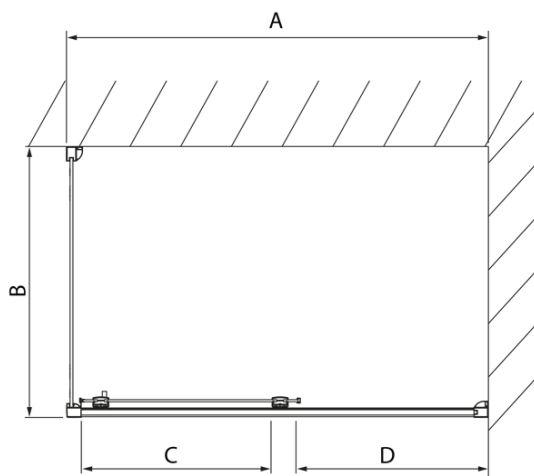

Objednací kód: DL3415

Základní informace

Značka: Polysan
Série: LUCIS LINE

Rozměry

Výška: 2000 mm
Hloubka: 900 mm

Parametry

Barva profilu: Chrom - Leštěný hliník
Tvar: Pevná stěna ke sprchovým dveřím
Typ výplně: Čiré sklo
Úprava skla: Antidrop
Tloušťka skla: 8 mm
Hmotnost / ks: 37.0 kg
Balení: 1 ks
Záruka: 2 roky

Technický list

Model	A	C
DL2715	770-810	575
DL2815	870-910	675

Model	B
DL3215	670-690
DL3315	770-790
DL3415	870-890
DL3515	970-990

Model	A	C	D
DL1015	970-1010	375	~437
DL1115	1070-1110	425	~487
DL1215	1170-1210	475	~537
DL1315	1270-1310	525	~587
DL1415	1370-1410	575	~637

Model	B
DL3215	670-690
DL3315	770-790
DL3415	870-890
DL3515	970-990

Model	A	C
DL4215	1470-1510	560
DL4315	1570-1610	610

Model	B
DL3215	670-690
DL3315	770-790
DL3415	870-890
DL3515	970-990