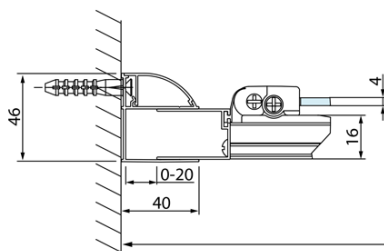

**Objednací kód:** DL3415

**Základní informace**

**Značka:** Polysan  
**Série:** LUCIS LINE

**Rozměry**

**Výška:** 2000 mm  
**Hloubka:** 900 mm

**Parametry**

**Barva profilu:** Chrom  
**Tvar:** Pevná stěna ke sprchovým dveřím  
**Typ výplně:** Čiré sklo  
**Úprava skla:** Antidrop  
**Tloušťka skla:** 8 mm  
**Hmotnost / ks:** 37.0 kg  
**Balení:** 1 ks  
**Záruka:** 2 roky

Technický list

Model	A	C
DL2715	770-810	575
DL2815	870-910	675

Model	B
DL3215	670-690
DL3315	770-790
DL3415	870-890
DL3515	970-990

Model	A	C	D
DL1015	970-1010	375	~437
DL1115	1070-1110	425	~487
DL1215	1170-1210	475	~537
DL1315	1270-1310	525	~587
DL1415	1370-1410	575	~637

Model	B
DL3215	670-690
DL3315	770-790
DL3415	870-890
DL3515	970-990

Model	A	C
DL4215	1470-1510	560
DL4315	1570-1610	610

Model	B
DL3215	670-690
DL3315	770-790
DL3415	870-890
DL3515	970-990