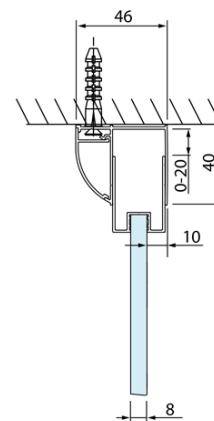

Objednací kód: DL3415

Základní informace

Značka: Polysan
Série: LUCIS LINE

Rozměry

Výška: 2000 mm
Hloubka: 900 mm

Parametry

Barva profilu: Chrom - Leštěný hliník
Tvar: Pevná stěna ke sprchovým dveřím
Typ výplně: Čiré sklo
Úprava skla: Antidrop
Tloušťka skla: 8 mm
Hmotnost / ks: 37.0 kg
Balení: 1 ks
Záruka: 2 roky

Technický list

Model	A	C
DL2715	770-810	575
DL2815	870-910	675

Model	B
DL3215	670-690
DL3315	770-790
DL3415	870-890
DL3515	970-990

Model	A	C	D
DL1015	970-1010	375	~437
DL1115	1070-1110	425	~487
DL1215	1170-1210	475	~537
DL1315	1270-1310	525	~587
DL1415	1370-1410	575	~637

Model	B
DL3215	670-690
DL3315	770-790
DL3415	870-890
DL3515	970-990

Model	A	C
DL4215	1470-1510	560
DL4315	1570-1610	610

Model	B
DL3215	670-690
DL3315	770-790
DL3415	870-890
DL3515	970-990