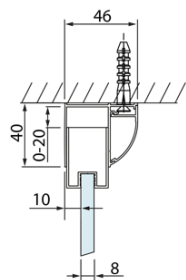

Objednací kód: DL3415

Základní informace

Značka: Polysan
Série: LUCIS LINE

Rozměry

Výška: 2000 mm
Hloubka: 900 mm

Parametry

Barva profilu: Chrom - Leštěný hliník
Tvar: Pevná stěna ke sprchovým dveřím
Typ výplně: Čiré sklo
Úprava skla: Antidrop
Tloušťka skla: 8 mm
Hmotnost / ks: 37.0 kg
Balení: 1 ks
Záruka: 2 roky

Technický list

Model	A	C
DL2715	770-810	575
DL2815	870-910	675

Model	B
DL3215	670-690
DL3315	770-790
DL3415	870-890
DL3515	970-990

Model	A	C	D
DL1015	970-1010	375	~437
DL1115	1070-1110	425	~487
DL1215	1170-1210	475	~537
DL1315	1270-1310	525	~587
DL1415	1370-1410	575	~637

Model	B
DL3215	670-690
DL3315	770-790
DL3415	870-890
DL3515	970-990

Model	A	C
DL4215	1470-1510	560
DL4315	1570-1610	610

Model	B
DL3215	670-690
DL3315	770-790
DL3415	870-890
DL3515	970-990