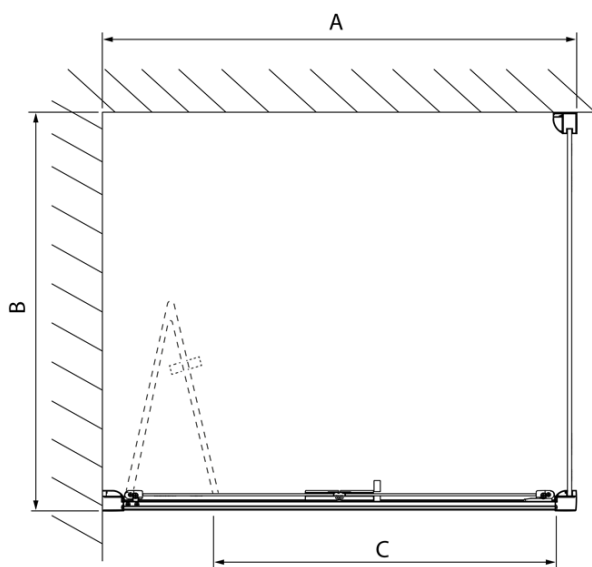

Objednací kód: DL3415

Základní informace

Značka: Polysan
Série: LUCIS LINE

Rozměry

Výška: 2000 mm
Hloubka: 900 mm

Parametry

Barva profilu: Chrom - Leštěný hliník
Tvar: Pevná stěna ke sprchovým dveřím
Typ výplně: Čiré sklo
Úprava skla: Antidrop
Tloušťka skla: 8 mm
Hmotnost / ks: 37.0 kg
Balení: 1 ks
Záruka: 2 roky

Technický list

Model	A	C
DL2715	770-810	575
DL2815	870-910	675

Model	B
DL3215	670-690
DL3315	770-790
DL3415	870-890
DL3515	970-990

Model	A	C	D
DL1015	970-1010	375	~437
DL1115	1070-1110	425	~487
DL1215	1170-1210	475	~537
DL1315	1270-1310	525	~587
DL1415	1370-1410	575	~637

Model	B
DL3215	670-690
DL3315	770-790
DL3415	870-890
DL3515	970-990

Model	A	C
DL4215	1470-1510	560
DL4315	1570-1610	610

Model	B
DL3215	670-690
DL3315	770-790
DL3415	870-890
DL3515	970-990