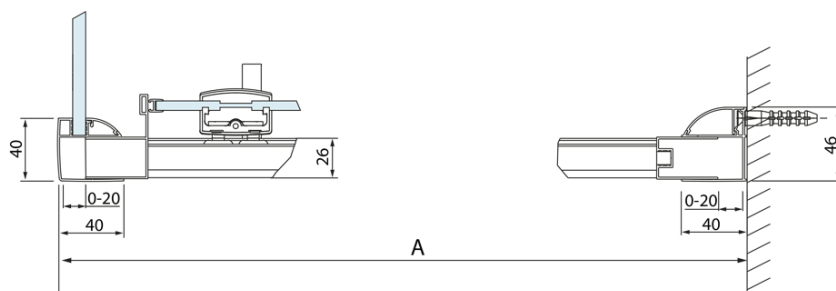

**Objednací kód:** DL3415

**Základní informace**

**Značka:** Polysan  
**Série:** LUCIS LINE

**Rozměry**

**Výška:** 2000 mm  
**Hloubka:** 900 mm

**Parametry**

**Barva profilu:** Chrom  
**Tvar:** Pevná stěna ke sprchovým dveřím  
**Typ výplně:** Čiré sklo  
**Úprava skla:** Antidrop  
**Tloušťka skla:** 8 mm  
**Hmotnost / ks:** 37.0 kg  
**Balení:** 1 ks  
**Záruka:** 2 roky

Technický list

Model	A	C
DL2715	770-810	575
DL2815	870-910	675

Model	B
DL3215	670-690
DL3315	770-790
DL3415	870-890
DL3515	970-990

Model	A	C	D
DL1015	970-1010	375	~437
DL1115	1070-1110	425	~487
DL1215	1170-1210	475	~537
DL1315	1270-1310	525	~587
DL1415	1370-1410	575	~637

Model	B
DL3215	670-690
DL3315	770-790
DL3415	870-890
DL3515	970-990

Model	A	C
DL4215	1470-1510	560
DL4315	1570-1610	610

Model	B
DL3215	670-690
DL3315	770-790
DL3415	870-890
DL3515	970-990