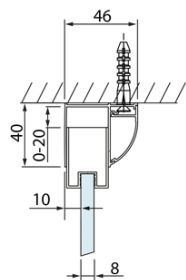

**Objednací kód:** DL3415

**Základní informace**

**Značka:** Polysan  
**Série:** LUCIS LINE

**Rozměry**

**Výška:** 2000 mm  
**Hloubka:** 900 mm

**Parametry**

**Barva profilu:** Chrom  
**Tvar:** Pevná stěna ke sprchovým dveřím  
**Typ výplně:** Čiré sklo  
**Úprava skla:** Antidrop  
**Tloušťka skla:** 8 mm  
**Hmotnost / ks:** 37.0 kg  
**Balení:** 1 ks  
**Záruka:** 2 roky

Technický list

Model	A	C
DL2715	770-810	575
DL2815	870-910	675

Model	B
DL3215	670-690
DL3315	770-790
DL3415	870-890
DL3515	970-990

Model	A	C	D
DL1015	970-1010	375	~437
DL1115	1070-1110	425	~487
DL1215	1170-1210	475	~537
DL1315	1270-1310	525	~587
DL1415	1370-1410	575	~637

Model	B
DL3215	670-690
DL3315	770-790
DL3415	870-890
DL3515	970-990

Model	A	C
DL4215	1470-1510	560
DL4315	1570-1610	610

Model	B
DL3215	670-690
DL3315	770-790
DL3415	870-890
DL3515	970-990