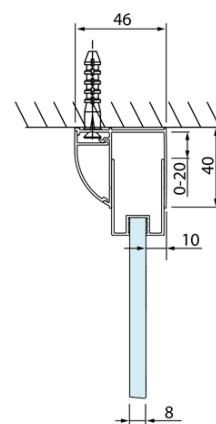

Objednací kód: DL3415

Základní informace

Značka: Polysan
Série: LUCIS LINE

Rozměry

Výška: 2000 mm
Hloubka: 900 mm

Parametry

Barva profilu: Chrom - Leštěný hliník
Tvar: Pevná stěna ke sprchovým dveřím
Typ výplně: Čiré sklo
Úprava skla: Antidrop
Tloušťka skla: 8 mm
Hmotnost / ks: 37.0 kg
Balení: 1 ks
Záruka: 2 roky

Technický list

Model	A	C
DL2715	770-810	575
DL2815	870-910	675

Model	B
DL3215	670-690
DL3315	770-790
DL3415	870-890
DL3515	970-990

Model	A	C	D
DL1015	970-1010	375	~437
DL1115	1070-1110	425	~487
DL1215	1170-1210	475	~537
DL1315	1270-1310	525	~587
DL1415	1370-1410	575	~637

Model	B
DL3215	670-690
DL3315	770-790
DL3415	870-890
DL3515	970-990

Model	A	C
DL4215	1470-1510	560
DL4315	1570-1610	610

Model	B
DL3215	670-690
DL3315	770-790
DL3415	870-890
DL3515	970-990