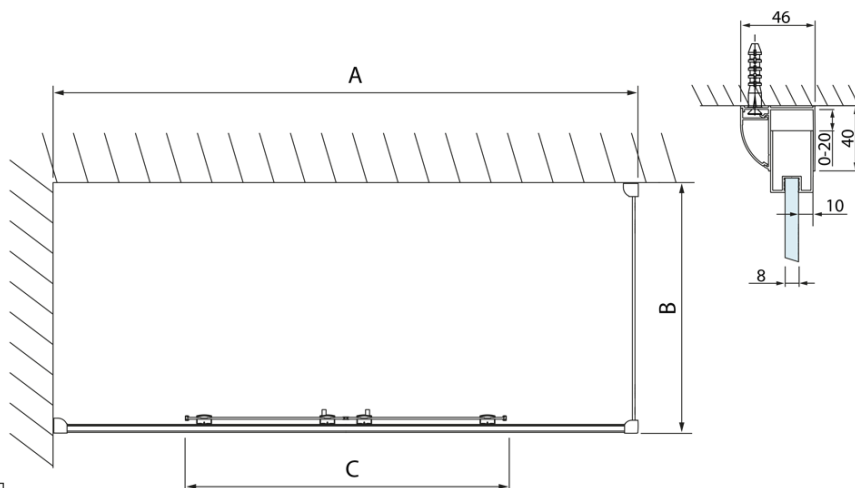

**Objednací kód:** DL3415

**Základní informace**

**Značka:** Polysan  
**Série:** LUCIS LINE

**Rozměry**

**Výška:** 2000 mm  
**Hloubka:** 900 mm

**Parametry**

**Barva profilu:** Chrom  
**Tvar:** Pevná stěna ke sprchovým dveřím  
**Typ výplně:** Čiré sklo  
**Úprava skla:** Antidrop  
**Tloušťka skla:** 8 mm  
**Hmotnost / ks:** 37.0 kg  
**Balení:** 1 ks  
**Záruka:** 2 roky

Technický list

Model	A	C
DL2715	770-810	575
DL2815	870-910	675

Model	B
DL3215	670-690
DL3315	770-790
DL3415	870-890
DL3515	970-990

Model	A	C	D
DL1015	970-1010	375	~437
DL1115	1070-1110	425	~487
DL1215	1170-1210	475	~537
DL1315	1270-1310	525	~587
DL1415	1370-1410	575	~637

Model	B
DL3215	670-690
DL3315	770-790
DL3415	870-890
DL3515	970-990

Model	A	C
DL4215	1470-1510	560
DL4315	1570-1610	610

Model	B
DL3215	670-690
DL3315	770-790
DL3415	870-890
DL3515	970-990