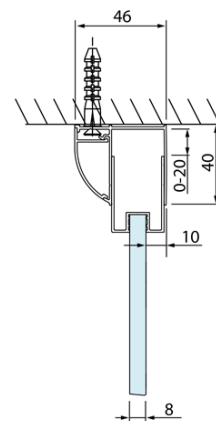

**Objednací kód:** DL3415

**Základní informace**

**Značka:** Polysan  
**Série:** LUCIS LINE

**Rozměry**

**Výška:** 2000 mm  
**Hloubka:** 900 mm

**Parametry**

**Barva profilu:** Chrom  
**Tvar:** Pevná stěna ke sprchovým dveřím  
**Typ výplně:** Čiré sklo  
**Úprava skla:** Antidrop  
**Tloušťka skla:** 8 mm  
**Hmotnost / ks:** 37.0 kg  
**Balení:** 1 ks  
**Záruka:** 2 roky

Technický list

Model	A	C
DL2715	770-810	575
DL2815	870-910	675

Model	B
DL3215	670-690
DL3315	770-790
DL3415	870-890
DL3515	970-990

Model	A	C	D
DL1015	970-1010	375	~437
DL1115	1070-1110	425	~487
DL1215	1170-1210	475	~537
DL1315	1270-1310	525	~587
DL1415	1370-1410	575	~637

Model	B
DL3215	670-690
DL3315	770-790
DL3415	870-890
DL3515	970-990

Model	A	C
DL4215	1470-1510	560
DL4315	1570-1610	610

Model	B
DL3215	670-690
DL3315	770-790
DL3415	870-890
DL3515	970-990