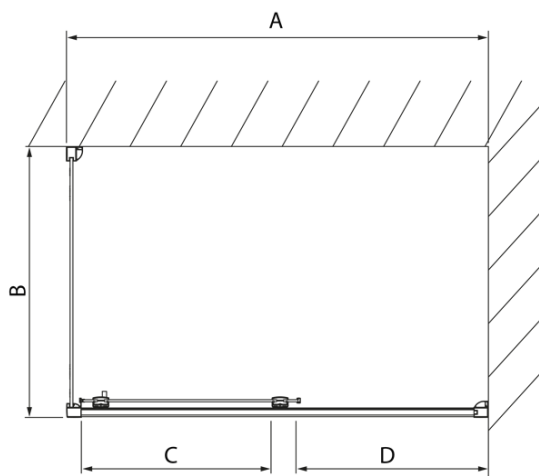

Objednací kód: DL3315

**Základní informace**

Značka: Polysan  
Série: LUCIS LINE

**Rozměry**

Výška: 2000 mm  
Hloubka: 800 mm

**Parametry**

Záruka: 2 roky  
Hmotnost / ks: 29.01 kg  
Balení: 1 ks  
Barva profilu: Chrom  
Tvar: Pevná stěna ke sprchovým dveřím  
Typ výplně: Čiré sklo  
Úprava skla: Antidrop  
Tloušťka skla: 8 mm  
3D model: ANO

Technický list

Model	A	C
DL2715	770-810	575
DL2815	870-910	675

Model	B
DL3215	670-690
DL3315	770-790
DL3415	870-890
DL3515	970-990

A

Model	A	C	D
DL1015	970-1010	375	~437
DL1115	1070-1110	425	~487
DL1215	1170-1210	475	~537
DL1315	1270-1310	525	~587
DL1415	1370-1410	575	~637

Model	B
DL3215	670-690
DL3315	770-790
DL3415	870-890
DL3515	970-990

Model	A	C
DL4215	1470-1510	560
DL4315	1570-1610	610

Model	B
DL3215	670-690
DL3315	770-790
DL3415	870-890
DL3515	970-990