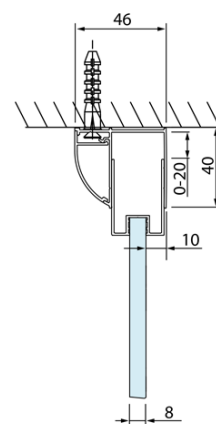

Objednací kód: DL3315

**Základní informace**

Značka: Polysan  
Série: LUCIS LINE

**Rozměry**

Výška: 2000 mm  
Hloubka: 800 mm

**Parametry**

Barva profilu: Chrom - Leštěný hliník  
Tvar: Pevná stěna ke sprchovým dveřím  
Typ výplně: Čiré sklo  
Úprava skla: Antidrop  
Tloušťka skla: 8 mm  
Hmotnost / ks: 29.01 kg  
Balení: 1 ks  
Záruka: 2 roky

Technický list

Model	A	C
DL2715	770-810	575
DL2815	870-910	675

Model	B
DL3215	670-690
DL3315	770-790
DL3415	870-890
DL3515	970-990

A

Model	A	C	D
DL1015	970-1010	375	~437
DL1115	1070-1110	425	~487
DL1215	1170-1210	475	~537
DL1315	1270-1310	525	~587
DL1415	1370-1410	575	~637

Model	B
DL3215	670-690
DL3315	770-790
DL3415	870-890
DL3515	970-990

Model	A	C
DL4215	1470-1510	560
DL4315	1570-1610	610

Model	B
DL3215	670-690
DL3315	770-790
DL3415	870-890
DL3515	970-990