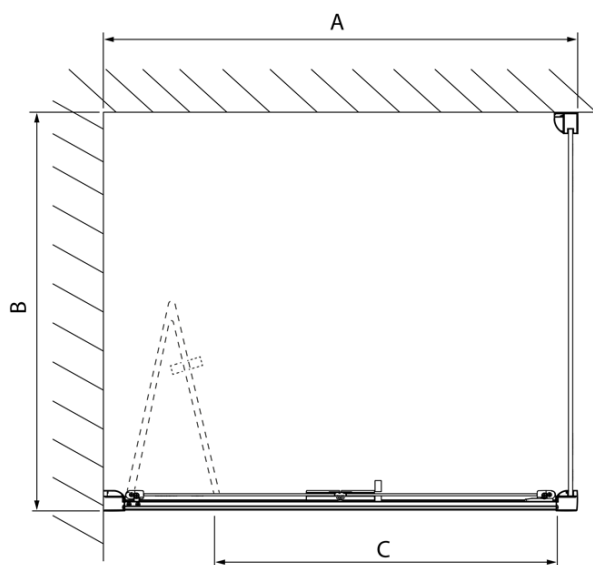

Objednací kód: DL3315

**Základní informace**

Značka: Polysan  
Série: LUCIS LINE

**Rozměry**

Výška: 2000 mm  
Hloubka: 800 mm

**Parametry**

Záruka: 2 roky  
Hmotnost / ks: 29.01 kg  
Balení: 1 ks  
Barva profilu: Chrom  
Tvar: Pevná stěna ke sprchovým dveřím  
Typ výplně: Čiré sklo  
Úprava skla: Antidrop  
Tloušťka skla: 8 mm  
3D model: ANO

Technický list

Model	A	C
DL2715	770-810	575
DL2815	870-910	675

Model	B
DL3215	670-690
DL3315	770-790
DL3415	870-890
DL3515	970-990

A

Model	A	C	D
DL1015	970-1010	375	~437
DL1115	1070-1110	425	~487
DL1215	1170-1210	475	~537
DL1315	1270-1310	525	~587
DL1415	1370-1410	575	~637

Model	B
DL3215	670-690
DL3315	770-790
DL3415	870-890
DL3515	970-990

Model	A	C
DL4215	1470-1510	560
DL4315	1570-1610	610

Model	B
DL3215	670-690
DL3315	770-790
DL3415	870-890
DL3515	970-990