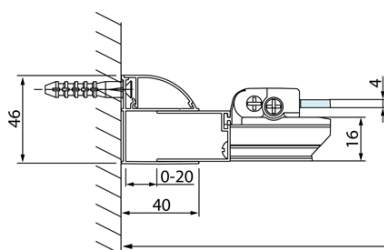

Objednací kód: DL3315

**Základní informace**

Značka: Polysan  
Série: LUCIS LINE

**Rozměry**

Výška: 2000 mm  
Hloubka: 800 mm

**Parametry**

Záruka: 2 roky  
Hmotnost / ks: 29.01 kg  
Balení: 1 ks  
Barva profilu: Chrom  
Tvar: Pevná stěna ke sprchovým dveřím  
Typ výplně: Čiré sklo  
Úprava skla: Antidrop  
Tloušťka skla: 8 mm  
3D model: ANO

Technický list

Model	A	C
DL2715	770-810	575
DL2815	870-910	675

Model	B
DL3215	670-690
DL3315	770-790
DL3415	870-890
DL3515	970-990

A

Model	A	C	D
DL1015	970-1010	375	~437
DL1115	1070-1110	425	~487
DL1215	1170-1210	475	~537
DL1315	1270-1310	525	~587
DL1415	1370-1410	575	~637

Model	B
DL3215	670-690
DL3315	770-790
DL3415	870-890
DL3515	970-990

Model	A	C
DL4215	1470-1510	560
DL4315	1570-1610	610

Model	B
DL3215	670-690
DL3315	770-790
DL3415	870-890
DL3515	970-990