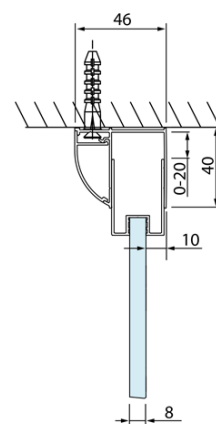

Objednací kód: DL3315

**Základní informace**

Značka: Polysan  
Série: LUCIS LINE

**Rozměry**

Výška: 2000 mm  
Hloubka: 800 mm

**Parametry**

Záruka: 2 roky  
Hmotnost / ks: 29.01 kg  
Balení: 1 ks  
Barva profilu: Chrom  
Tvar: Pevná stěna ke sprchovým dveřím  
Typ výplně: Čiré sklo  
Úprava skla: Antidrop  
Tloušťka skla: 8 mm  
3D model: ANO

Technický list

Model	A	C
DL2715	770-810	575
DL2815	870-910	675

Model	B
DL3215	670-690
DL3315	770-790
DL3415	870-890
DL3515	970-990

A

Model	A	C	D
DL1015	970-1010	375	~437
DL1115	1070-1110	425	~487
DL1215	1170-1210	475	~537
DL1315	1270-1310	525	~587
DL1415	1370-1410	575	~637

Model	B
DL3215	670-690
DL3315	770-790
DL3415	870-890
DL3515	970-990

Model	A	C
DL4215	1470-1510	560
DL4315	1570-1610	610

Model	B
DL3215	670-690
DL3315	770-790
DL3415	870-890
DL3515	970-990