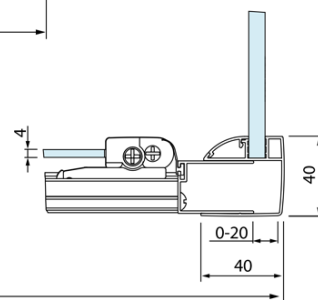

Objednací kód: DL3315

**Základní informace**

Značka: Polysan  
Série: LUCIS LINE

**Rozměry**

Výška: 2000 mm  
Hloubka: 800 mm

**Parametry**

Barva profilu: Chrom - Leštěný hliník  
Tvar: Pevná stěna ke sprchovým dveřím  
Typ výplně: Čiré sklo  
Úprava skla: Antidrop  
Tloušťka skla: 8 mm  
Hmotnost / ks: 29.01 kg  
Balení: 1 ks  
Záruka: 2 roky

Technický list

Model	A	C
DL2715	770-810	575
DL2815	870-910	675

Model	B
DL3215	670-690
DL3315	770-790
DL3415	870-890
DL3515	970-990

A

Model	A	C	D
DL1015	970-1010	375	~437
DL1115	1070-1110	425	~487
DL1215	1170-1210	475	~537
DL1315	1270-1310	525	~587
DL1415	1370-1410	575	~637

Model	B
DL3215	670-690
DL3315	770-790
DL3415	870-890
DL3515	970-990

Model	A	C
DL4215	1470-1510	560
DL4315	1570-1610	610

Model	B
DL3215	670-690
DL3315	770-790
DL3415	870-890
DL3515	970-990