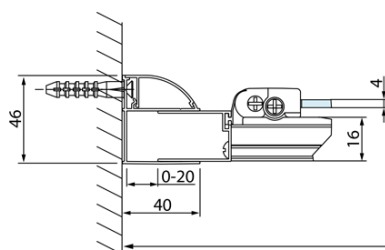

Objednací kód: DL3315

**Základní informace**

Značka: Polysan  
Série: LUCIS LINE

**Rozměry**

Výška: 2000 mm  
Hloubka: 800 mm

**Parametry**

Barva profilu: Chrom - Leštěný hliník  
Tvar: Pevná stěna ke sprchovým dveřím  
Typ výplně: Čiré sklo  
Úprava skla: Antidrop  
Tloušťka skla: 8 mm  
Hmotnost / ks: 29.01 kg  
Balení: 1 ks  
Záruka: 2 roky

Technický list

Model	A	C
DL2715	770-810	575
DL2815	870-910	675

Model	B
DL3215	670-690
DL3315	770-790
DL3415	870-890
DL3515	970-990

A

Model	A	C	D
DL1015	970-1010	375	~437
DL1115	1070-1110	425	~487
DL1215	1170-1210	475	~537
DL1315	1270-1310	525	~587
DL1415	1370-1410	575	~637

Model	B
DL3215	670-690
DL3315	770-790
DL3415	870-890
DL3515	970-990

Model	A	C
DL4215	1470-1510	560
DL4315	1570-1610	610

Model	B
DL3215	670-690
DL3315	770-790
DL3415	870-890
DL3515	970-990