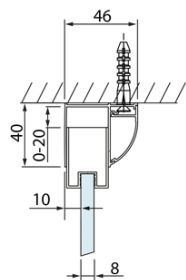

Objednací kód: DL3315

**Základní informace**

Značka: Polysan  
Série: LUCIS LINE

**Rozměry**

Výška: 2000 mm  
Hloubka: 800 mm

**Parametry**

Záruka: 2 roky  
Hmotnost / ks: 29.01 kg  
Balení: 1 ks  
Barva profilu: Chrom  
Tvar: Pevná stěna ke sprchovým dveřím  
Typ výplně: Čiré sklo  
Úprava skla: Antidrop  
Tloušťka skla: 8 mm  
3D model: ANO

Technický list

Model	A	C
DL2715	770-810	575
DL2815	870-910	675

Model	B
DL3215	670-690
DL3315	770-790
DL3415	870-890
DL3515	970-990

A

Model	A	C	D
DL1015	970-1010	375	~437
DL1115	1070-1110	425	~487
DL1215	1170-1210	475	~537
DL1315	1270-1310	525	~587
DL1415	1370-1410	575	~637

Model	B
DL3215	670-690
DL3315	770-790
DL3415	870-890
DL3515	970-990

Model	A	C
DL4215	1470-1510	560
DL4315	1570-1610	610

Model	B
DL3215	670-690
DL3315	770-790
DL3415	870-890
DL3515	970-990