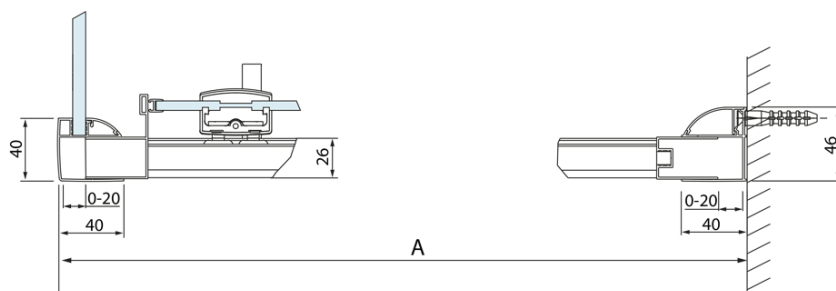

Objednací kód: DL3315

**Základní informace**

Značka: Polysan  
Série: LUCIS LINE

**Rozměry**

Výška: 2000 mm  
Hloubka: 800 mm

**Parametry**

Záruka: 2 roky  
Hmotnost / ks: 29.01 kg  
Balení: 1 ks  
Barva profilu: Chrom  
Tvar: Pevná stěna ke sprchovým dveřím  
Typ výplně: Čiré sklo  
Úprava skla: Antidrop  
Tloušťka skla: 8 mm  
3D model: ANO

Technický list

Model	A	C
DL2715	770-810	575
DL2815	870-910	675

Model	B
DL3215	670-690
DL3315	770-790
DL3415	870-890
DL3515	970-990

A

Model	A	C	D
DL1015	970-1010	375	~437
DL1115	1070-1110	425	~487
DL1215	1170-1210	475	~537
DL1315	1270-1310	525	~587
DL1415	1370-1410	575	~637

Model	B
DL3215	670-690
DL3315	770-790
DL3415	870-890
DL3515	970-990

Model	A	C
DL4215	1470-1510	560
DL4315	1570-1610	610

Model	B
DL3215	670-690
DL3315	770-790
DL3415	870-890
DL3515	970-990