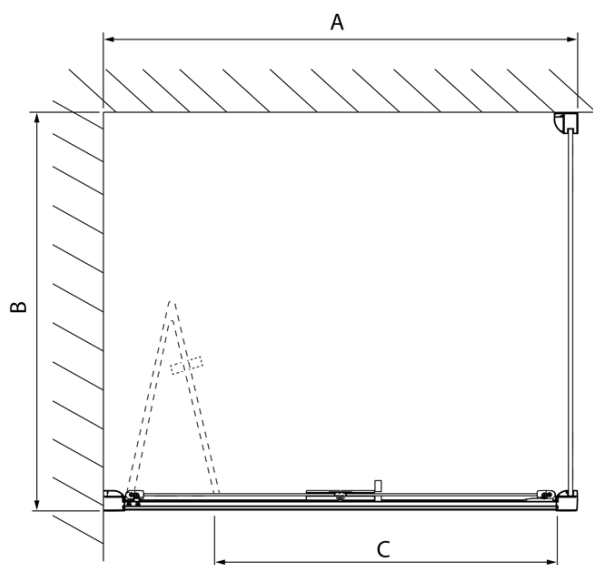

Objednací kód: DL3315

**Základní informace**

Značka: Polysan  
Série: LUCIS LINE

**Rozměry**

Výška: 2000 mm  
Hloubka: 800 mm

**Parametry**

Barva profilu: Chrom - Leštěný hliník  
Tvar: Pevná stěna ke sprchovým dveřím  
Typ výplně: Čiré sklo  
Úprava skla: Antidrop  
Tloušťka skla: 8 mm  
Hmotnost / ks: 29.01 kg  
Balení: 1 ks  
Záruka: 2 roky

Technický list

Model	A	C
DL2715	770-810	575
DL2815	870-910	675

Model	B
DL3215	670-690
DL3315	770-790
DL3415	870-890
DL3515	970-990

A

Model	A	C	D
DL1015	970-1010	375	~437
DL1115	1070-1110	425	~487
DL1215	1170-1210	475	~537
DL1315	1270-1310	525	~587
DL1415	1370-1410	575	~637

Model	B
DL3215	670-690
DL3315	770-790
DL3415	870-890
DL3515	970-990

Model	A	C
DL4215	1470-1510	560
DL4315	1570-1610	610

Model	B
DL3215	670-690
DL3315	770-790
DL3415	870-890
DL3515	970-990