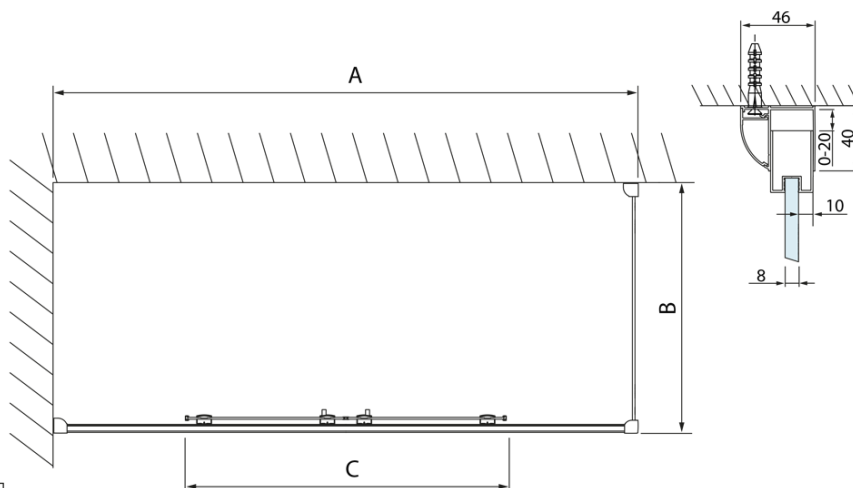

Objednací kód: DL3315

**Základní informace**

Značka: Polysan  
Série: LUCIS LINE

**Rozměry**

Výška: 2000 mm  
Hloubka: 800 mm

**Parametry**

Záruka: 2 roky  
Hmotnost / ks: 29.01 kg  
Balení: 1 ks  
Barva profilu: Chrom  
Tvar: Pevná stěna ke sprchovým dveřím  
Typ výplně: Čiré sklo  
Úprava skla: Antidrop  
Tloušťka skla: 8 mm  
3D model: ANO

Technický list

Model	A	C
DL2715	770-810	575
DL2815	870-910	675

Model	B
DL3215	670-690
DL3315	770-790
DL3415	870-890
DL3515	970-990

A

Model	A	C	D
DL1015	970-1010	375	~437
DL1115	1070-1110	425	~487
DL1215	1170-1210	475	~537
DL1315	1270-1310	525	~587
DL1415	1370-1410	575	~637

Model	B
DL3215	670-690
DL3315	770-790
DL3415	870-890
DL3515	970-990

Model	A	C
DL4215	1470-1510	560
DL4315	1570-1610	610

Model	B
DL3215	670-690
DL3315	770-790
DL3415	870-890
DL3515	970-990