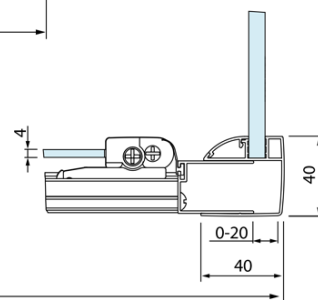

Objednací kód: DL3315

**Základní informace**

Značka: Polysan  
Série: LUCIS LINE

**Rozměry**

Výška: 2000 mm  
Hloubka: 800 mm

**Parametry**

Záruka: 2 roky  
Hmotnost / ks: 29.01 kg  
Balení: 1 ks  
Barva profilu: Chrom  
Tvar: Pevná stěna ke sprchovým dveřím  
Typ výplně: Čiré sklo  
Úprava skla: Antidrop  
Tloušťka skla: 8 mm  
3D model: ANO

Technický list

Model	A	C
DL2715	770-810	575
DL2815	870-910	675

Model	B
DL3215	670-690
DL3315	770-790
DL3415	870-890
DL3515	970-990

A

Model	A	C	D
DL1015	970-1010	375	~437
DL1115	1070-1110	425	~487
DL1215	1170-1210	475	~537
DL1315	1270-1310	525	~587
DL1415	1370-1410	575	~637

Model	B
DL3215	670-690
DL3315	770-790
DL3415	870-890
DL3515	970-990

Model	A	C
DL4215	1470-1510	560
DL4315	1570-1610	610

Model	B
DL3215	670-690
DL3315	770-790
DL3415	870-890
DL3515	970-990