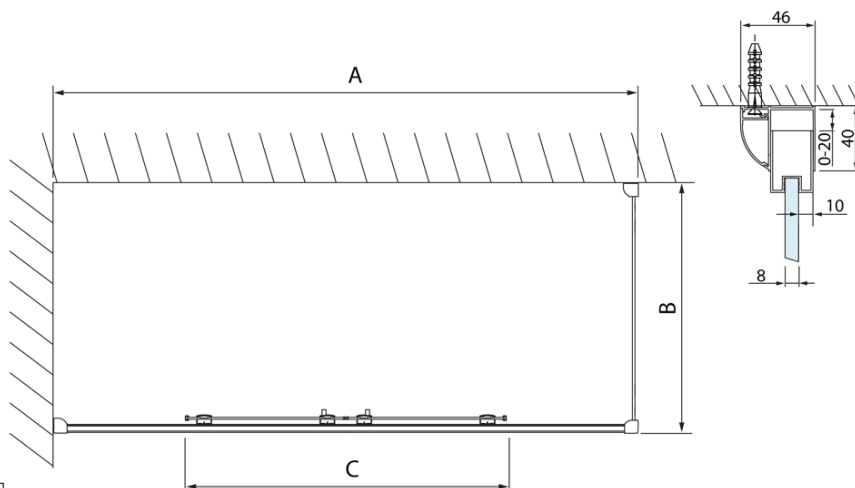

Objednací kód: DL3315

**Základní informace**

Značka: Polysan  
Série: LUCIS LINE

**Rozměry**

Výška: 2000 mm  
Hloubka: 800 mm

**Parametry**

Barva profilu: Chrom - Leštěný hliník  
Tvar: Pevná stěna ke sprchovým dveřím  
Typ výplně: Čiré sklo  
Úprava skla: Antidrop  
Tloušťka skla: 8 mm  
Hmotnost / ks: 29.01 kg  
Balení: 1 ks  
Záruka: 2 roky

Technický list

Model	A	C
DL2715	770-810	575
DL2815	870-910	675

Model	B
DL3215	670-690
DL3315	770-790
DL3415	870-890
DL3515	970-990

A

Model	A	C	D
DL1015	970-1010	375	~437
DL1115	1070-1110	425	~487
DL1215	1170-1210	475	~537
DL1315	1270-1310	525	~587
DL1415	1370-1410	575	~637

Model	B
DL3215	670-690
DL3315	770-790
DL3415	870-890
DL3515	970-990

Model	A	C
DL4215	1470-1510	560
DL4315	1570-1610	610

Model	B
DL3215	670-690
DL3315	770-790
DL3415	870-890
DL3515	970-990