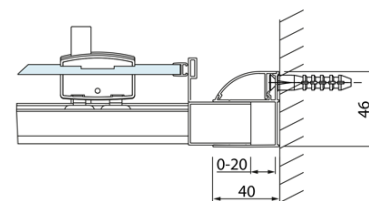

Objednací kód: DL1315

Základní informace

Značka: Polysan
Série: LUCIS LINE

Rozměry

Šířka: 1300 mm
Výška: 2000 mm

Parametry

Barva profilu: Chrom - Leštěný hliník
Tvar: Dveře do niky
Typ otevírání: Posuvné
Směr otevírání: Univerzální
Šířka vstupu: 525 mm
Typ výplně: Čiré sklo
Úprava skla: Antidrop
Tloušťka skla: 8 mm
Instalační šířka od: 1270 mm
Instalační šířka do: 1310 mm
Vlastnosti: Rámové provedení
Hmotnost / ks: 48.99 kg
Balení: 1 ks
Záruka: 2 roky

Technický list

Model	A	B	C
DL1015	970-1010	375	~437
DL1115	1070-1110	425	~487
DL1215	1170-1210	475	~537
DL1315	1270-1310	525	~587
DL1415	1370-1410	575	~637

Model	A	C	D
DL1015	970-1010	375	~437
DL1115	1070-1110	425	~487
DL1215	1170-1210	475	~537
DL1315	1270-1310	525	~587
DL1415	1370-1410	575	~637

Model	B
DL3215	670-690
DL3315	770-790
DL3415	870-890
DL3515	970-990