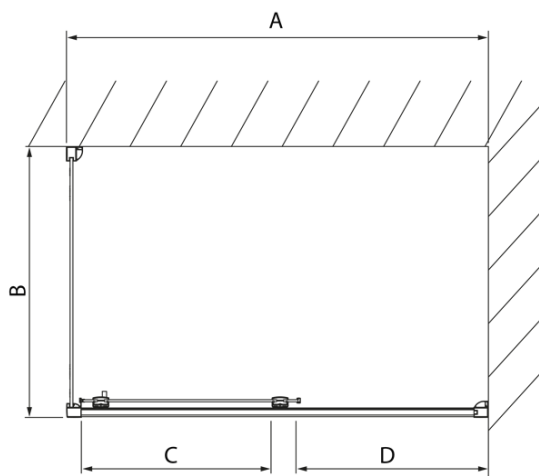

Objednací kód: DL1315

Základní informace

Značka: Polysan
Série: LUCIS LINE

Rozměry

Šířka: 1300 mm
Výška: 2000 mm

Parametry

Barva profilu: Chrom - Leštěný hliník
Tvar: Dveře do niky
Typ otevírání: Posuvné
Směr otevírání: Univerzální
Šířka vstupu: 525 mm
Typ výplně: Čiré sklo
Úprava skla: Antidrop
Tloušťka skla: 8 mm
Instalační šířka od: 1270 mm
Instalační šířka do: 1310 mm
Vlastnosti: Rámové provedení
Hmotnost / ks: 48.99 kg
Balení: 1 ks
Záruka: 2 roky

Technický list

Model	A	B	C
DL1015	970-1010	375	~437
DL1115	1070-1110	425	~487
DL1215	1170-1210	475	~537
DL1315	1270-1310	525	~587
DL1415	1370-1410	575	~637

Model	A	C	D
DL1015	970-1010	375	~437
DL1115	1070-1110	425	~487
DL1215	1170-1210	475	~537
DL1315	1270-1310	525	~587
DL1415	1370-1410	575	~637

Model	B
DL3215	670-690
DL3315	770-790
DL3415	870-890
DL3515	970-990