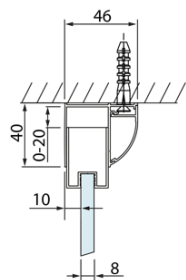

Objednací kód: DL1315

Základní informace

Značka: Polysan
Série: LUCIS LINE

Rozměry

Šířka: 1300 mm
Výška: 2000 mm

Parametry

Barva profilu: Chrom - Leštěný hliník
Tvar: Dveře do niky
Typ otevírání: Posuvné
Směr otevírání: Univerzální
Šířka vstupu: 525 mm
Typ výplně: Čiré sklo
Úprava skla: Antidrop
Tloušťka skla: 8 mm
Instalační šířka od: 1270 mm
Instalační šířka do: 1310 mm
Vlastnosti: Rámové provedení
Hmotnost / ks: 48.99 kg
Balení: 1 ks
Záruka: 2 roky

Technický list

Model	A	B	C
DL1015	970-1010	375	~437
DL1115	1070-1110	425	~487
DL1215	1170-1210	475	~537
DL1315	1270-1310	525	~587
DL1415	1370-1410	575	~637

Model	A	C	D
DL1015	970-1010	375	~437
DL1115	1070-1110	425	~487
DL1215	1170-1210	475	~537
DL1315	1270-1310	525	~587
DL1415	1370-1410	575	~637

Model	B
DL3215	670-690
DL3315	770-790
DL3415	870-890
DL3515	970-990