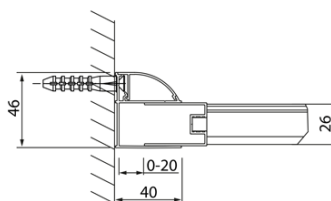

Objednací kód: DL1315

Základní informace

Značka: Polysan
Série: LUCIS LINE

Rozměry

Šířka: 1300 mm
Výška: 2000 mm

Parametry

Barva profilu: Chrom - Leštěný hliník
Tvar: Dveře do niky
Typ otevírání: Posuvné
Směr otevírání: Univerzální
Šířka vstupu: 525 mm
Typ výplně: Čiré sklo
Úprava skla: Antidrop
Tloušťka skla: 8 mm
Instalační šířka od: 1270 mm
Instalační šířka do: 1310 mm
Vlastnosti: Rámové provedení
Hmotnost / ks: 48.99 kg
Balení: 1 ks
Záruka: 2 roky

Technický list

Model	A	B	C
DL1015	970-1010	375	~437
DL1115	1070-1110	425	~487
DL1215	1170-1210	475	~537
DL1315	1270-1310	525	~587
DL1415	1370-1410	575	~637

Model	A	C	D
DL1015	970-1010	375	~437
DL1115	1070-1110	425	~487
DL1215	1170-1210	475	~537
DL1315	1270-1310	525	~587
DL1415	1370-1410	575	~637

Model	B
DL3215	670-690
DL3315	770-790
DL3415	870-890
DL3515	970-990