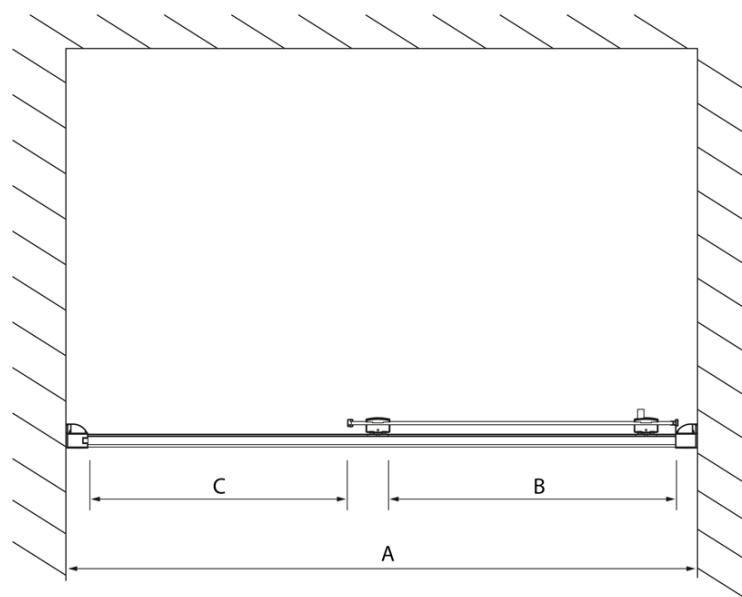

Objednací kód: DL1315

Základní informace

Značka: Polysan
Série: LUCIS LINE

Rozměry

Šířka: 1300 mm
Výška: 2000 mm

Parametry

Barva profilu: Chrom - Leštěný hliník
Tvar: Dveře do niky
Typ otevírání: Posuvné
Směr otevírání: Univerzální
Šířka vstupu: 525 mm
Typ výplně: Čiré sklo
Úprava skla: Antidrop
Tloušťka skla: 8 mm
Instalační šířka od: 1270 mm
Instalační šířka do: 1310 mm
Vlastnosti: Rámové provedení
Hmotnost / ks: 48.99 kg
Balení: 1 ks
Záruka: 2 roky

Technický list

Model	A	B	C
DL1015	970-1010	375	~437
DL1115	1070-1110	425	~487
DL1215	1170-1210	475	~537
DL1315	1270-1310	525	~587
DL1415	1370-1410	575	~637

Model	A	C	D
DL1015	970-1010	375	~437
DL1115	1070-1110	425	~487
DL1215	1170-1210	475	~537
DL1315	1270-1310	525	~587
DL1415	1370-1410	575	~637

Model	B
DL3215	670-690
DL3315	770-790
DL3415	870-890
DL3515	970-990