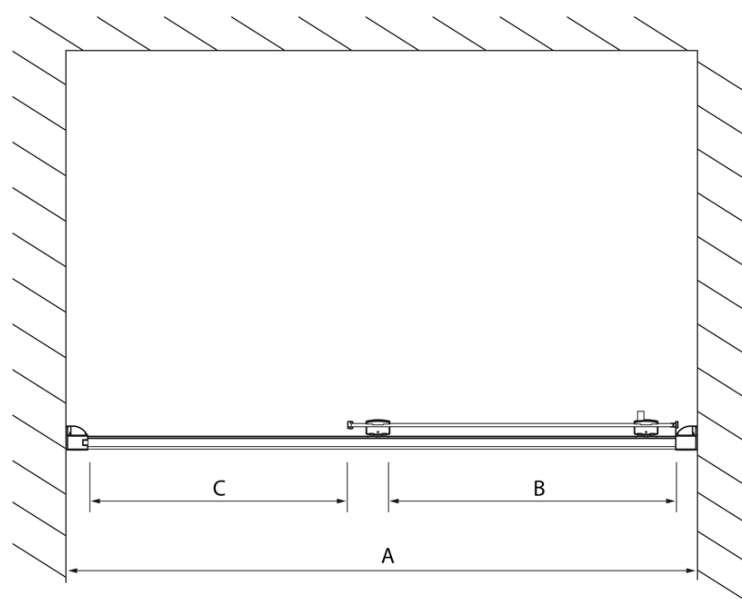

Objednací kód: DL1115

Základní informace

Značka: Polysan
Série: LUCIS LINE

Rozměry

Šířka: 1100 mm
Výška: 2000 mm

Parametry

Barva profilu: Chrom
Tvar: Dveře do niky
Typ otevírání: Posuvné
Směr otevírání: Univerzální
Šířka vstupu: 425 mm
Typ výplně: Čiré sklo
Úprava skla: Antidrop
Tloušťka skla: 8 mm
Instalační šířka od: 1070 mm
Instalační šířka do: 1110 mm
Vlastnosti: Rámové provedení
Hmotnost / ks: 53.02 kg
Balení: 1 ks
Záruka: 2 roky

Technický list

Model	A	B	C
DL1015	970-1010	375	~437
DL1115	1070-1110	425	~487
DL1215	1170-1210	475	~537
DL1315	1270-1310	525	~587
DL1415	1370-1410	575	~637

Model	A	C	D
DL1015	970-1010	375	~437
DL1115	1070-1110	425	~487
DL1215	1170-1210	475	~537
DL1315	1270-1310	525	~587
DL1415	1370-1410	575	~637

Model	B
DL3215	670-690
DL3315	770-790
DL3415	870-890
DL3515	970-990