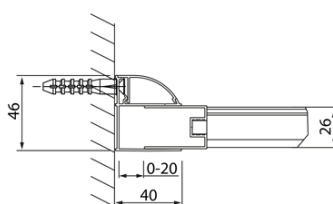

Objednací kód: DL1115

Základní informace

Značka: Polysan
Série: LUCIS LINE

Rozměry

Šířka: 1100 mm
Výška: 2000 mm

Parametry

Barva profilu: Chrom
Tvar: Dveře do niky
Typ otevírání: Posuvné
Směr otevírání: Univerzální
Šířka vstupu: 425 mm
Typ výplně: Čiré sklo
Úprava skla: Antidrop
Tloušťka skla: 8 mm
Instalační šířka od: 1070 mm
Instalační šířka do: 1110 mm
Vlastnosti: Rámové provedení
Hmotnost / ks: 53.02 kg
Balení: 1 ks
Záruka: 2 roky

Technický list

Model	A	B	C
DL1015	970-1010	375	~437
DL1115	1070-1110	425	~487
DL1215	1170-1210	475	~537
DL1315	1270-1310	525	~587
DL1415	1370-1410	575	~637

Model	A	C	D
DL1015	970-1010	375	~437
DL1115	1070-1110	425	~487
DL1215	1170-1210	475	~537
DL1315	1270-1310	525	~587
DL1415	1370-1410	575	~637