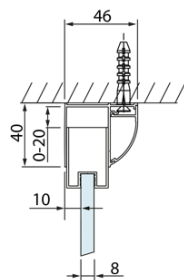

Objednací kód: DL1115

Základní informace

Značka: Polysan
Série: LUCIS LINE

Rozměry

Šířka: 1100 mm
Výška: 2000 mm

Parametry

Barva profilu: Chrom
Tvar: Dveře do niky
Typ otevírání: Posuvné
Směr otevírání: Univerzální
Šířka vstupu: 425 mm
Typ výplně: Čiré sklo
Úprava skla: Antidrop
Tloušťka skla: 8 mm
Instalační šířka od: 1070 mm
Instalační šířka do: 1110 mm
Vlastnosti: Rámové provedení
Hmotnost / ks: 53.02 kg
Balení: 1 ks
Záruka: 2 roky

Technický list

Model	A	B	C
DL1015	970-1010	375	~437
DL1115	1070-1110	425	~487
DL1215	1170-1210	475	~537
DL1315	1270-1310	525	~587
DL1415	1370-1410	575	~637

Model	A	C	D
DL1015	970-1010	375	~437
DL1115	1070-1110	425	~487
DL1215	1170-1210	475	~537
DL1315	1270-1310	525	~587
DL1415	1370-1410	575	~637

Model	B
DL3215	670-690
DL3315	770-790
DL3415	870-890
DL3515	970-990