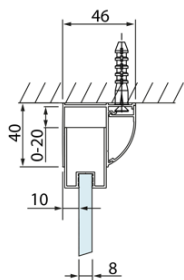

## Rozměry

**Šířka:** 1100 mm  
**Výška:** 2000 mm

## Parametry

**Barva profilu:** Chrom - Leštěný hliník  
**Tvar:** Dveře do niky  
**Typ otevírání:** Posuvné  
**Směr otevírání:** Univerzální  
**Šířka vstupu:** 425 mm  
**Typ výplně:** Čiré sklo  
**Úprava skla:** Antidrop  
**Tloušťka skla:** 8 mm  
**Instalační šířka od:** 1070 mm  
**Instalační šířka do:** 1110 mm  
**Vlastnosti:** Rámové provedení  
**Hmotnost / ks:** 53.02 kg  
**Balení:** 1 ks  
**Záruka:** 2 roky

## Technický list

Model	A	B	C
DL1015	970-1010	375	~437
DL1115	1070-1110	425	~487
DL1215	1170-1210	475	~537
DL1315	1270-1310	525	~587
DL1415	1370-1410	575	~637

Model	A	C	D
DL1015	970-1010	375	~437
DL1115	1070-1110	425	~487
DL1215	1170-1210	475	~537
DL1315	1270-1310	525	~587
DL1415	1370-1410	575	~637