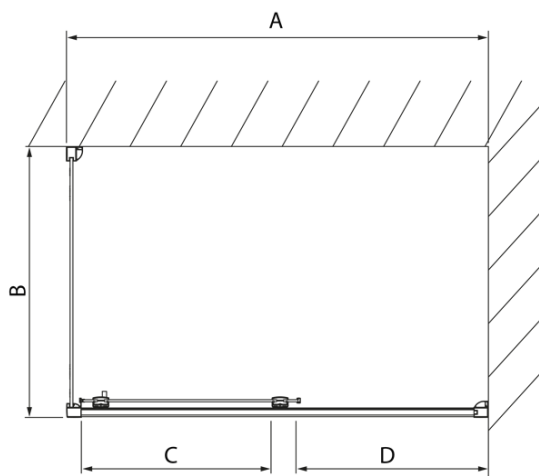

Objednací kód: DL1115

Základní informace

Značka: Polysan
Série: LUCIS LINE

Rozměry

Šířka: 1100 mm
Výška: 2000 mm

Parametry

Barva profilu: Chrom
Tvar: Dveře do niky
Typ otevírání: Posuvné
Směr otevírání: Univerzální
Šířka vstupu: 425 mm
Typ výplně: Čiré sklo
Úprava skla: Antidrop
Tloušťka skla: 8 mm
Instalační šířka od: 1070 mm
Instalační šířka do: 1110 mm
Vlastnosti: Rámové provedení
Hmotnost / ks: 53.02 kg
Balení: 1 ks
Záruka: 2 roky

Technický list

Model	A	B	C
DL1015	970-1010	375	~437
DL1115	1070-1110	425	~487
DL1215	1170-1210	475	~537
DL1315	1270-1310	525	~587
DL1415	1370-1410	575	~637

Model	A	C	D
DL1015	970-1010	375	~437
DL1115	1070-1110	425	~487
DL1215	1170-1210	475	~537
DL1315	1270-1310	525	~587
DL1415	1370-1410	575	~637

Model	B
DL3215	670-690
DL3315	770-790
DL3415	870-890
DL3515	970-990