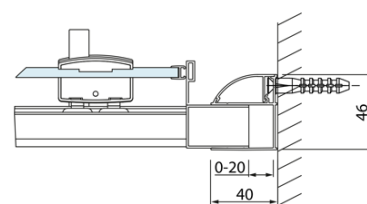

Objednací kód: DL1115

Základní informace

Značka: Polysan
Série: LUCIS LINE

Rozměry

Šířka: 1100 mm
Výška: 2000 mm

Parametry

Barva profilu: Chrom
Tvar: Dveře do niky
Typ otevírání: Posuvné
Směr otevírání: Univerzální
Šířka vstupu: 425 mm
Typ výplně: Čiré sklo
Úprava skla: Antidrop
Tloušťka skla: 8 mm
Instalační šířka od: 1070 mm
Instalační šířka do: 1110 mm
Vlastnosti: Rámové provedení
Hmotnost / ks: 53.02 kg
Balení: 1 ks
Záruka: 2 roky

Technický list

Model	A	B	C
DL1015	970-1010	375	~437
DL1115	1070-1110	425	~487
DL1215	1170-1210	475	~537
DL1315	1270-1310	525	~587
DL1415	1370-1410	575	~637

Model	A	C	D
DL1015	970-1010	375	~437
DL1115	1070-1110	425	~487
DL1215	1170-1210	475	~537
DL1315	1270-1310	525	~587
DL1415	1370-1410	575	~637

Model	B
DL3215	670-690
DL3315	770-790
DL3415	870-890
DL3515	970-990