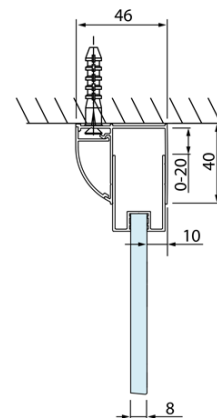

LUCIS LINE skládací sprchové dveře 900mm, čiré sklo

Objednací kód: DL2815

Základní informace

Značka: Polysan
Série: LUCIS LINE

Rozměry

Šířka: 900 mm
Výška: 2000 mm

Parametry

Barva profilu: Chrom
Tvar: Dveře do niky
Typ otevírání: Skládací
Směr otevírání: Univerzální
Šířka vstupu: 675 mm
Typ výplně: Čiré sklo
Úprava skla: Antidrop
Tloušťka skla: 4 mm
Instalační šířka od: 870 mm
Instalační šířka do: 910 mm
Vlastnosti: Rámové provedení
Hmotnost / ks: 23.99 kg
Balení: 1 ks
Záruka: 2 roky

Technický list

Model	A	B
DL2715	770-810	575
DL2815	870-910	675

LUCIS LINE skládací sprchové dveře 900mm, čiré sklo

Model	A	C
DL2715	770-810	575
DL2815	870-910	675

Model	B
DL3215	670-690
DL3315	770-790
DL3415	870-890
DL3515	970-990