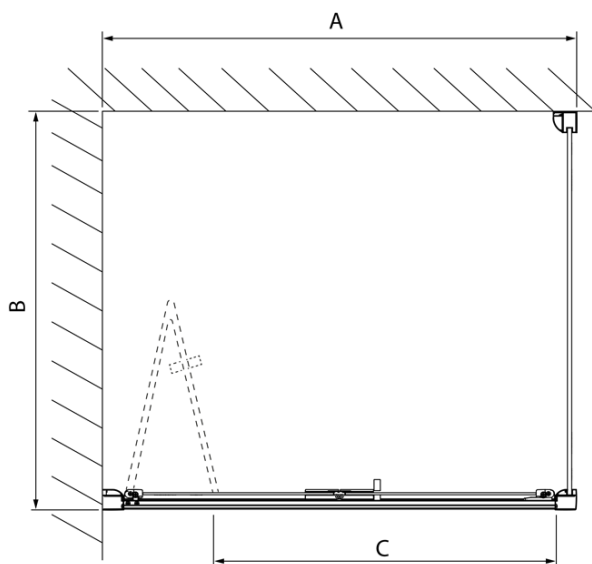

LUCIS LINE skládací sprchové dveře 900mm, čiré sklo

Objednací kód: DL2815

Základní informace

Značka: Polysan
Série: LUCIS LINE

Rozměry

Šířka: 900 mm
Výška: 2000 mm

Parametry

Barva profilu: Chrom
Tvar: Dveře do niky
Typ otevírání: Skládací
Směr otevírání: Univerzální
Šířka vstupu: 675 mm
Typ výplně: Čiré sklo
Úprava skla: Antidrop
Tloušťka skla: 4 mm
Instalační šířka od: 870 mm
Instalační šířka do: 910 mm
Vlastnosti: Rámové provedení
Hmotnost / ks: 23.99 kg
Balení: 1 ks
Záruka: 2 roky

Technický list

Model	A	B
DL2715	770-810	575
DL2815	870-910	675

LUCIS LINE skládací sprchové dveře 900mm, čiré sklo

Model	A	C
DL2715	770-810	575
DL2815	870-910	675

Model	B
DL3215	670-690
DL3315	770-790
DL3415	870-890
DL3515	970-990