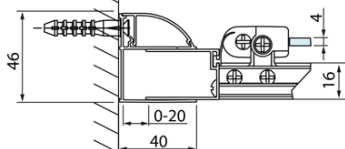

Model	A	B
DL2715	770-810	575
DL2815	870-910	675