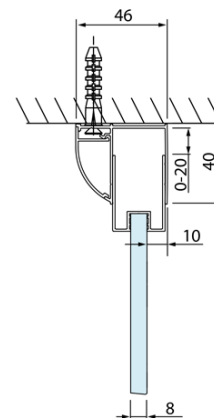

LUCIS LINE skládací sprchové dveře 900mm, čiré sklo

Objednací kód: DL2815

Základní informace

Značka: Polysan
Série: LUCIS LINE

Rozměry

Šířka: 900 mm
Výška: 2000 mm

Parametry

Barva profilu: Chrom - Leštěný hliník
Tvar: Dveře do niky
Typ otevírání: Skládací
Směr otevírání: Univerzální
Šířka vstupu: 675 mm
Typ výplně: Čiré sklo
Úprava skla: Antidrop
Tloušťka skla: 4 mm
Instalační šířka od: 870 mm
Instalační šířka do: 910 mm
Vlastnosti: Rámové provedení
Hmotnost / ks: 23.99 kg
Balení: 1 ks
Záruka: 2 roky

Technický list

Model	A	B
DL2715	770-810	575
DL2815	870-910	675

LUCIS LINE skládací sprchové dveře 900mm, čiré sklo

Model	A	C
DL2715	770-810	575
DL2815	870-910	675

Model	B
DL3215	670-690
DL3315	770-790
DL3415	870-890
DL3515	970-990