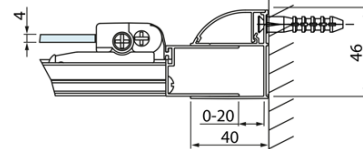

Model	A	B
DL2715	770-810	575
DL2815	870-910	675