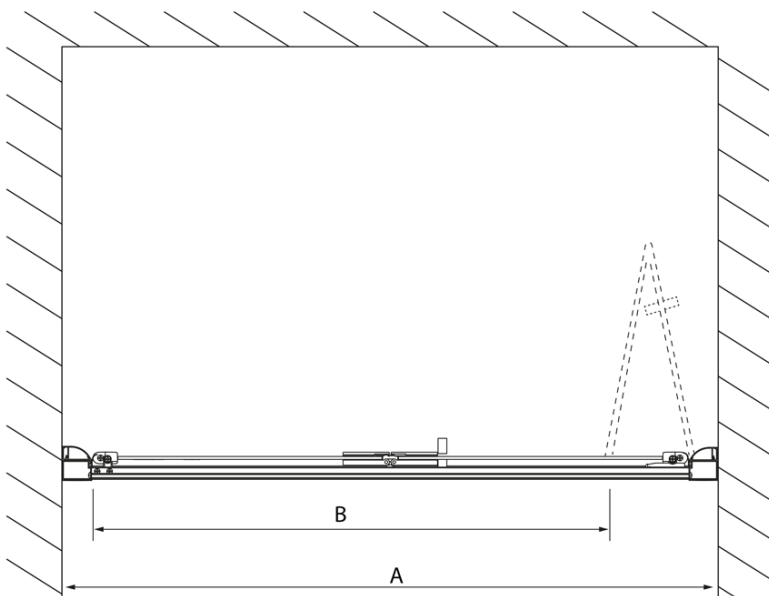

LUCIS LINE skládací sprchové dveře 900mm, čiré sklo

Objednací kód: DL2815

Základní informace

Značka: Polysan
Série: LUCIS LINE

Rozměry

Šířka: 900 mm
Výška: 2000 mm

Parametry

Barva profilu: Chrom
Tvar: Dveře do niky
Typ otevírání: Skládací
Směr otevírání: Univerzální
Šířka vstupu: 675 mm
Typ výplně: Čiré sklo
Úprava skla: Antidrop
Tloušťka skla: 4 mm
Instalační šířka od: 870 mm
Instalační šířka do: 910 mm
Vlastnosti: Rámové provedení
Hmotnost / ks: 23.99 kg
Balení: 1 ks
Záruka: 2 roky

Technický list

Model	A	B
DL2715	770-810	575
DL2815	870-910	675

LUCIS LINE skládací sprchové dveře 900mm, čiré sklo

Model	A	C
DL2715	770-810	575
DL2815	870-910	675

Model	B
DL3215	670-690
DL3315	770-790
DL3415	870-890
DL3515	970-990