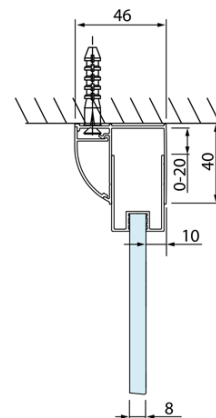

LUCIS LINE skládací sprchové dveře 900mm, čiré sklo

Objednací kód: DL2815

Základní informace

Značka: Polysan
Série: LUCIS LINE

Rozměry

Šířka: 900 mm
Výška: 2000 mm

Parametry

Barva profilu: Chrom - Leštěný hliník
Tvar: Dveře do niky
Typ otevírání: Skládací
Směr otevírání: Univerzální
Šířka vstupu: 675 mm
Typ výplně: Čiré sklo
Úprava skla: Antidrop
Tloušťka skla: 4 mm
Instalační šířka od: 870 mm
Instalační šířka do: 910 mm
Vlastnosti: Rámové provedení
Hmotnost / ks: 23.99 kg
Balení: 1 ks
Záruka: 2 roky

Technický list

Model	A	B
DL2715	770-810	575
DL2815	870-910	675

LUCIS LINE skládací sprchové dveře 900mm, čiré sklo

Model	A	C
DL2715	770-810	575
DL2815	870-910	675

Model	B
DL3215	670-690
DL3315	770-790
DL3415	870-890
DL3515	970-990