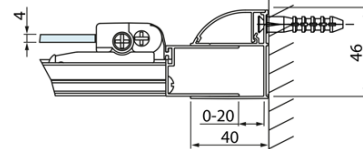

LUCIS LINE skládací sprchové dveře 900mm, čiré sklo

Objednací kód: DL2815

Základní informace

Značka: Polysan
Série: LUCIS LINE

Rozměry

Šířka: 900 mm
Výška: 2000 mm

Parametry

Barva profilu: Chrom
Tvar: Dveře do niky
Typ otevírání: Skládací
Směr otevírání: Univerzální
Šířka vstupu: 675 mm
Typ výplně: Čiré sklo
Úprava skla: Antidrop
Tloušťka skla: 4 mm
Instalační šířka od: 870 mm
Instalační šířka do: 910 mm
Vlastnosti: Rámové provedení
Hmotnost / ks: 23.99 kg
Balení: 1 ks
Záruka: 2 roky

Technický list

Model	A	B
DL2715	770-810	575
DL2815	870-910	675

LUCIS LINE skládací sprchové dveře 900mm, čiré sklo

Model	A	C
DL2715	770-810	575
DL2815	870-910	675

Model	B
DL3215	670-690
DL3315	770-790
DL3415	870-890
DL3515	970-990