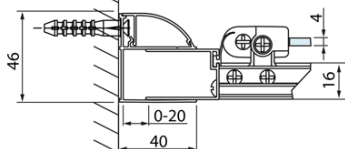

LUCIS LINE skládací sprchové dveře 900mm, čiré sklo

Objednací kód: DL2815

Základní informace

Značka: Polysan
Série: LUCIS LINE

Rozměry

Šířka: 900 mm
Výška: 2000 mm

Parametry

Barva profilu: Chrom
Tvar: Dveře do niky
Typ otevírání: Skládací
Směr otevírání: Univerzální
Šířka vstupu: 675 mm
Typ výplně: Čiré sklo
Úprava skla: Antidrop
Tloušťka skla: 4 mm
Instalační šířka od: 870 mm
Instalační šířka do: 910 mm
Vlastnosti: Rámové provedení
Hmotnost / ks: 23.99 kg
Balení: 1 ks
Záruka: 2 roky

Technický list

Model	A	B
DL2715	770-810	575
DL2815	870-910	675

LUCIS LINE skládací sprchové dveře 900mm, čiré sklo

Model	A	C
DL2715	770-810	575
DL2815	870-910	675

Model	B
DL3215	670-690
DL3315	770-790
DL3415	870-890
DL3515	970-990