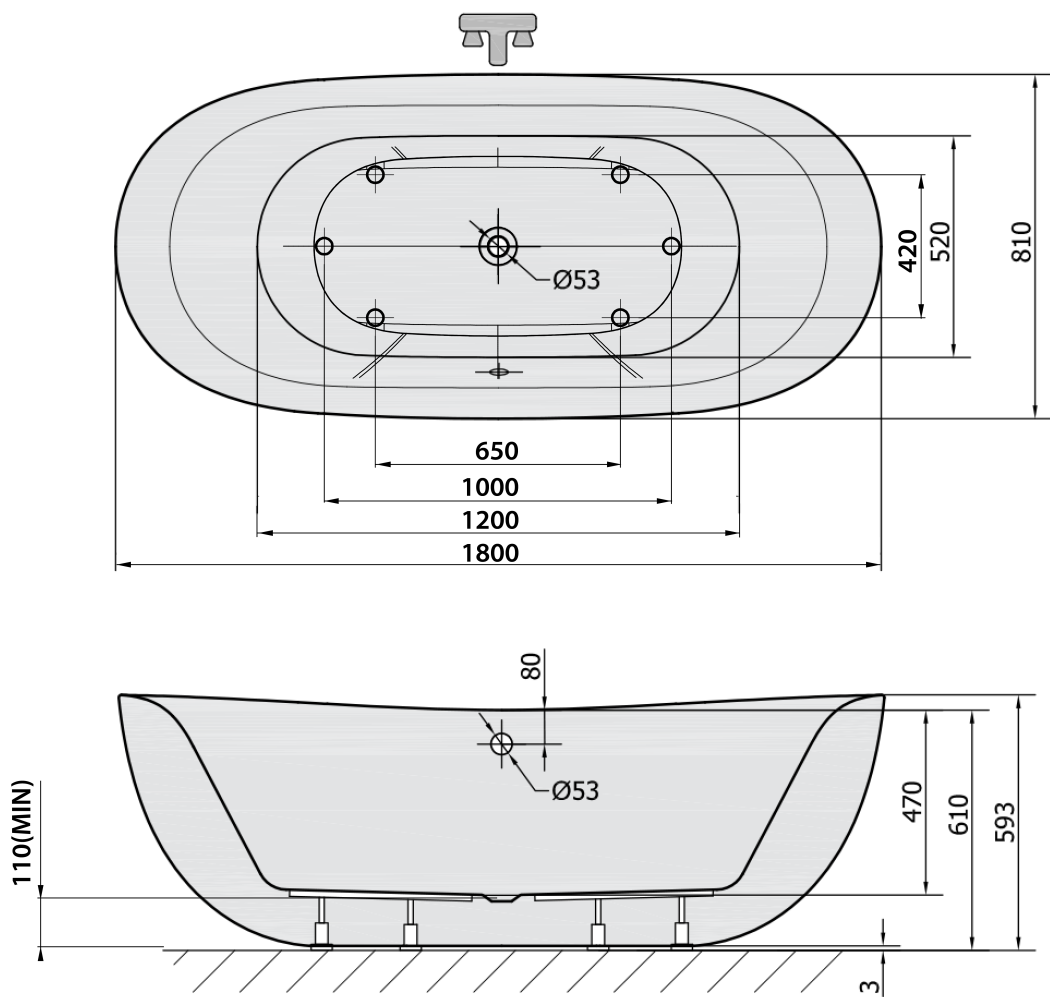

Objednací kód: 69611

Základní informace

Značka: Polysan

Rozměry

Délka: 1800 mm

Šířka: 810 mm

Výška: 580 mm

Objem: 234 l

Parametry

Barva: Bílá

Materiál: Gelcoat

Tvar: Do prostoru

Instalace: Samostojná

Průměr odpadu: 52 mm

Balení neobsahuje: Vanová souprava

Hmotnost / ks: 52.0 kg

Balení: 1 ks

Záruka: 2 roky

Doporučujeme přikoupit

1 ks Vanová souprava, bovden, délka 800mm, zátka 72mm, chrom (Objednací kód: 71852)

1 ks Sifon 6/4", výška 42mm, DN40 (Objednací kód: 71712)

Technický list

VOLUME 234L