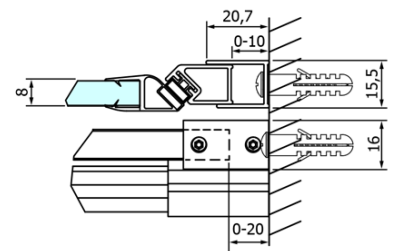

Objednací kód: GD4616

Základní informace

Značka: Gelco
Série: DRAGON

Rozměry

Šířka: 1600 mm
Výška: 2000 mm

Parametry

Barva profilu: Chrom - Leštěný hliník
Tvar: Dveře do niky
Typ otevírání: Posuvné
Směr otevírání: Univerzální
Šířka vstupu: 670 mm
Typ výplně: Čiré sklo
Úprava skla: Coated glass
Tloušťka skla: 8 mm
Instalační šířka od: 1520 mm
Instalační šířka do: 1610 mm
Vlastnosti: Bezrámové provedení
Hmotnost / ks: 78.0 kg
Balení: 2 ks
Záruka: 3 roky

Náhradní díly

Spodní těsnění na dveře, sklo 8mm, 1000mm (Objednací kód: NDGD02)
DRAGON madlo, chrom, pár (Objednací kód: NDGD-MADLO)
Set magnetických těsnění pro sklo 8mm a 3M pro nalepení, 2000mm (Objednací kód: NDGD05)
ALTIS/ROLLS/DRAGON sada krytek šroubů (Objednací kód: NDAL03)
Set svislých těsnění pro sklo 8/8mm, 2000mm (Objednací kód: NDGD01)
Set magnetických těsnění 45° pro sklo 8mm a profil, 2000mm (Objednací kód: NDGD03)
DRAGON montážní sada (Objednací kód: NDGD04)

Technický list

MODEL	A	B	C
GD4611	1020-1110	510	420
GD4612	1120-1210	560	470
GD4613	1220-1310	610	520
GD4614	1320-1410	660	570
GD4615	1420-1510	710	620
GD4616	1520-1610	760	670

MODEL	A	C	D
GD4611	1020-1110	510	420
GD4612	1120-1210	560	470
GD4613	1220-1310	610	520
GD4614	1320-1410	660	570
GD4615	1420-1510	710	620
GD4616	1520-1610	760	670