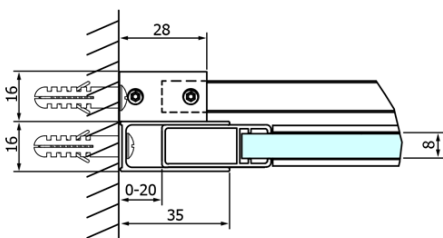

Objednací kód: GD4616

Základní informace

Značka: Gelco
Série: DRAGON

Rozměry

Šířka: 1600 mm
Výška: 2000 mm

Parametry

Barva profilu: Chrom - Leštěný hliník
Tvar: Dveře do niky
Typ otevírání: Posuvné
Směr otevírání: Univerzální
Šířka vstupu: 670 mm
Typ výplně: Čiré sklo
Úprava skla: Coated glass
Tloušťka skla: 8 mm
Instalační šířka od: 1520 mm
Instalační šířka do: 1610 mm
Vlastnosti: Bezrámové provedení
Hmotnost / ks: 78.0 kg
Balení: 2 ks
Záruka: 3 roky

Náhradní díly

ALTIS/ROLLS/DRAGON sada krytek šroubů (Objednací kód: NDAL03)
DRAGON náhradní set těsnění magnetické + magnet na sklo, 2000mm (Objednací kód: NDGD05)
DRAGON, FONDURA, ALTIS těsnění spodní, 1000 mm (Objednací kód: NDGD02)
FONDURA, ONE přetoková lišta (1000mm) včetně koncovek (Objednací kód: NDAL05)
DRAGON svislé magnetické těsnění (Objednací kód: NDGD03)
DRAGON montážní sada (Objednací kód: NDGD04)
DRAGON madlo, chrom, pár (Objednací kód: NDGD-MADLO)

Technický list

MODEL	A	B	C
GD4611	1020-1110	510	420
GD4612	1120-1210	560	470
GD4613	1220-1310	610	520
GD4614	1320-1410	660	570
GD4615	1420-1510	710	620
GD4616	1520-1610	760	670

MODEL	A	C	D
GD4611	1020-1110	510	420
GD4612	1120-1210	560	470
GD4613	1220-1310	610	520
GD4614	1320-1410	660	570
GD4615	1420-1510	710	620
GD4616	1520-1610	760	670