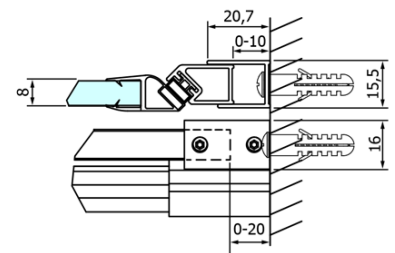

Objednací kód: GD4616

Základní informace

Značka: Gelco
Série: DRAGON

Rozměry

Šířka: 1600 mm
Výška: 2000 mm

Parametry

Barva profilu: Chrom - Leštěný hliník
Tvar: Dveře do niky
Typ otevírání: Posuvné
Směr otevírání: Univerzální
Šířka vstupu: 670 mm
Typ výplně: Čiré sklo
Úprava skla: Coated glass
Tloušťka skla: 8 mm
Instalační šířka od: 1520 mm
Instalační šířka do: 1610 mm
Vlastnosti: Bezrámové provedení
Hmotnost / ks: 78.0 kg
Balení: 2 ks
Záruka: 3 roky

Náhradní díly

Spodní těsnění na dveře, sklo 8mm, 1000mm (Objednací kód: NDGD02)
DRAGON madlo, chrom, pár (Objednací kód: NDGD-MADLO)
Set magnetických těsnění pro sklo 8mm a 3M pro nalepení, 2000mm (2ks) (Objednací kód: NDGD05)
ALTIS/ROLLS/DRAGON sada krytek šroubů (Objednací kód: NDAL03)
Set svislých těsnění pro sklo 8/8mm, 2000mm (2ks) (Objednací kód: NDGD01)
Přetoková lišta (1000mm) včetně koncovek, chrom (Objednací kód: NDAL05)
Set magnetických těsnění 45° pro sklo 8mm a profil, 2000mm (2ks) (Objednací kód: NDGD03)
DRAGON montážní sada (Objednací kód: NDGD04)

Technický list

MODEL	A	B	C
GD4611	1020-1110	510	420
GD4612	1120-1210	560	470
GD4613	1220-1310	610	520
GD4614	1320-1410	660	570
GD4615	1420-1510	710	620
GD4616	1520-1610	760	670

MODEL	A	C	D
GD4611	1020-1110	510	420
GD4612	1120-1210	560	470
GD4613	1220-1310	610	520
GD4614	1320-1410	660	570
GD4615	1420-1510	710	620
GD4616	1520-1610	760	670