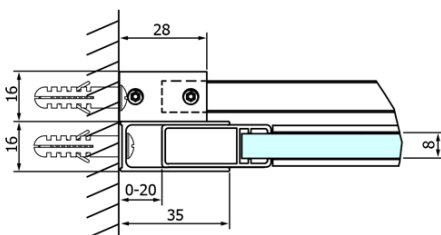

Objednací kód: GD4616

Základní informace

Značka: Gelco
Série: DRAGON

Rozměry

Šířka: 1600 mm
Výška: 2000 mm

Parametry

Záruka: 3 roky
Hmotnost / ks: 78 kg
Balení: 2 ks
Barva profilu: Chrom
Tvar: Dveře do niky
Typ otevírání: Posuvné
Směr otevírání: Univerzální
Šířka vstupu: 670 mm
Typ výplně: Čiré sklo
Úprava skla: Coated glass
Tloušťka skla: 8 mm
Instalační šířka od: 1520 mm
Instalační šířka do: 1610 mm
Vlastnosti: Bezrámové provedení
3D model: ANO

Náhradní díly

Spodní těsnění na dveře, sklo 8mm, 1000mm (Objednací kód: NDGD02)
DRAGON madlo, chrom, pár (Objednací kód: NDGD-MADLO)
Set magnetických těsnění pro sklo 8mm a 3M pro nalepení, 2000mm (2ks) (Objednací kód: NDGD05)
ALTIS/ROLLS/DRAGON sada krytek šroubů (Objednací kód: NDAL03)
Set svislých těsnění pro sklo 8/8mm, 2000mm (2ks) (Objednací kód: NDGD01)
Přetoková lišta (1000mm) včetně koncovek, chrom (Objednací kód: NDAL05)
Set magnetických těsnění 45° pro sklo 8mm a profil, 2000mm (2ks) (Objednací kód: NDGD03)
DRAGON montážní sada (Objednací kód: NDGD04)

Technický list

MODEL	A	B	C
GD4611	1020-1110	510	420
GD4612	1120-1210	560	470
GD4613	1220-1310	610	520
GD4614	1320-1410	660	570
GD4615	1420-1510	710	620
GD4616	1520-1610	760	670

MODEL	A	C	D
GD4611	1020-1110	510	420
GD4612	1120-1210	560	470
GD4613	1220-1310	610	520
GD4614	1320-1410	660	570
GD4615	1420-1510	710	620
GD4616	1520-1610	760	670