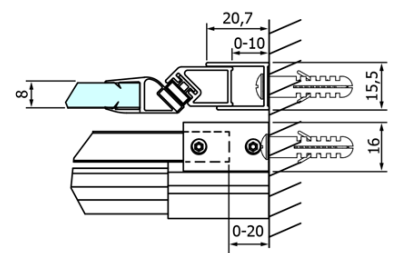

Objednací kód: GD4616

Základní informace

Značka: Gelco
Série: DRAGON

Rozměry

Šířka: 1600 mm
Výška: 2000 mm

Parametry

Záruka: 3 roky
Hmotnost / ks: 78 kg
Balení: 2 ks
Barva profilu: Chrom
Tvar: Dveře do niky
Typ otevírání: Posuvné
Směr otevírání: Univerzální
Šířka vstupu: 670 mm
Typ výplně: Čiré sklo
Úprava skla: Coated glass
Tloušťka skla: 8 mm
Instalační šířka od: 1520 mm
Instalační šířka do: 1610 mm
Vlastnosti: Bezrámové provedení
3D model: ANO

Náhradní díly

Spodní těsnění na dveře, sklo 8mm, 1000mm (Objednací kód: NDGD02)
DRAGON madlo, chrom, pár (Objednací kód: NDGD-MADLO)
Set magnetických těsnění pro sklo 8mm a 3M pro nalepení, 2000mm (2ks) (Objednací kód: NDGD05)
ALTIS/ROLLS/DRAGON sada krytek šroubů (Objednací kód: NDAL03)
Set svislých těsnění pro sklo 8/8mm, 2000mm (2ks) (Objednací kód: NDGD01)
Přetoková lišta (1000mm) včetně koncovek, chrom (Objednací kód: NDAL05)
Set magnetických těsnění 45° pro sklo 8mm a profil, 2000mm (2ks) (Objednací kód: NDGD03)
DRAGON montážní sada (Objednací kód: NDGD04)

Technický list

MODEL	A	B	C
GD4611	1020-1110	510	420
GD4612	1120-1210	560	470
GD4613	1220-1310	610	520
GD4614	1320-1410	660	570
GD4615	1420-1510	710	620
GD4616	1520-1610	760	670

MODEL	A	C	D
GD4611	1020-1110	510	420
GD4612	1120-1210	560	470
GD4613	1220-1310	610	520
GD4614	1320-1410	660	570
GD4615	1420-1510	710	620
GD4616	1520-1610	760	670