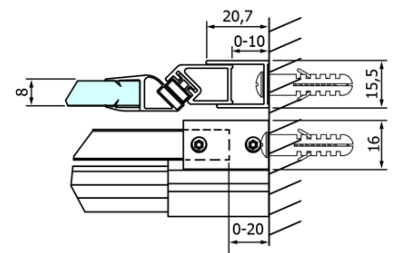

Objednací kód: GD4616

Základní informace

Značka: Gelco
Série: DRAGON

Rozměry

Šířka: 1600 mm
Výška: 2000 mm

Parametry

Barva profilu: Chrom - Leštěný hliník
Tvar: Dveře do niky
Typ otevírání: Posuvné
Směr otevírání: Univerzální
Šířka vstupu: 670 mm
Typ výplně: Čiré sklo
Úprava skla: Coated glass
Tloušťka skla: 8 mm
Instalační šířka od: 1520 mm
Instalační šířka do: 1610 mm
Vlastnosti: Bezrámové provedení
Hmotnost / ks: 78.0 kg
Balení: 2 ks
Záruka: 3 roky

Náhradní díly

ALTIS/ROLLS/DRAGON sada krytek šroubů (Objednací kód: NDAL03)
DRAGON náhradní set těsnění magnetické + magnet na sklo, 2000mm (Objednací kód: NDGD05)
DRAGON, FONDURA, ALTIS těsnění spodní, 1000 mm (Objednací kód: NDGD02)
FONDURA, ONE přetoková lišta (1000mm) včetně koncovek (Objednací kód: NDAL05)
DRAGON svislé magnetické těsnění (Objednací kód: NDGD03)
DRAGON montážní sada (Objednací kód: NDGD04)
DRAGON madlo, chrom, pár (Objednací kód: NDGD-MADLO)

Technický list

MODEL	A	B	C
GD4611	1020-1110	510	420
GD4612	1120-1210	560	470
GD4613	1220-1310	610	520
GD4614	1320-1410	660	570
GD4615	1420-1510	710	620
GD4616	1520-1610	760	670

MODEL	A	C	D
GD4611	1020-1110	510	420
GD4612	1120-1210	560	470
GD4613	1220-1310	610	520
GD4614	1320-1410	660	570
GD4615	1420-1510	710	620
GD4616	1520-1610	760	670