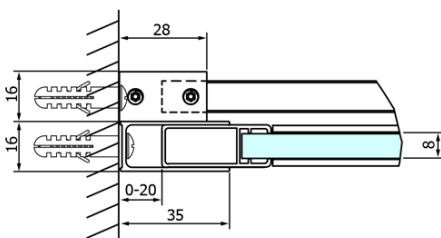

Objednací kód: GD4616

Základní informace

Značka: Gelco
Série: DRAGON

Rozměry

Šířka: 1600 mm
Výška: 2000 mm

Parametry

Barva profilu: Chrom - Leštěný hliník
Tvar: Dveře do niky
Typ otevírání: Posuvné
Směr otevírání: Univerzální
Šířka vstupu: 670 mm
Typ výplně: Čiré sklo
Úprava skla: Coated glass
Tloušťka skla: 8 mm
Instalační šířka od: 1520 mm
Instalační šířka do: 1610 mm
Vlastnosti: Bezrámové provedení
Hmotnost / ks: 78.0 kg
Balení: 2 ks
Záruka: 3 roky

Náhradní díly

Spodní těsnění na dveře, sklo 8mm, 1000mm (Objednací kód: NDGD02)
DRAGON madlo, chrom, pár (Objednací kód: NDGD-MADLO)
Set magnetických těsnění pro sklo 8mm a 3M pro nalepení, 2000mm (2ks) (Objednací kód: NDGD05)
ALTIS/ROLLS/DRAGON sada krytek šroubů (Objednací kód: NDAL03)
Set svislých těsnění pro sklo 8/8mm, 2000mm (2ks) (Objednací kód: NDGD01)
Přetoková lišta (1000mm) včetně koncovek, chrom (Objednací kód: NDAL05)
Set magnetických těsnění 45° pro sklo 8mm a profil, 2000mm (2ks) (Objednací kód: NDGD03)
DRAGON montážní sada (Objednací kód: NDGD04)

Technický list

MODEL	A	B	C
GD4611	1020-1110	510	420
GD4612	1120-1210	560	470
GD4613	1220-1310	610	520
GD4614	1320-1410	660	570
GD4615	1420-1510	710	620
GD4616	1520-1610	760	670

MODEL	A	C	D
GD4611	1020-1110	510	420
GD4612	1120-1210	560	470
GD4613	1220-1310	610	520
GD4614	1320-1410	660	570
GD4615	1420-1510	710	620
GD4616	1520-1610	760	670