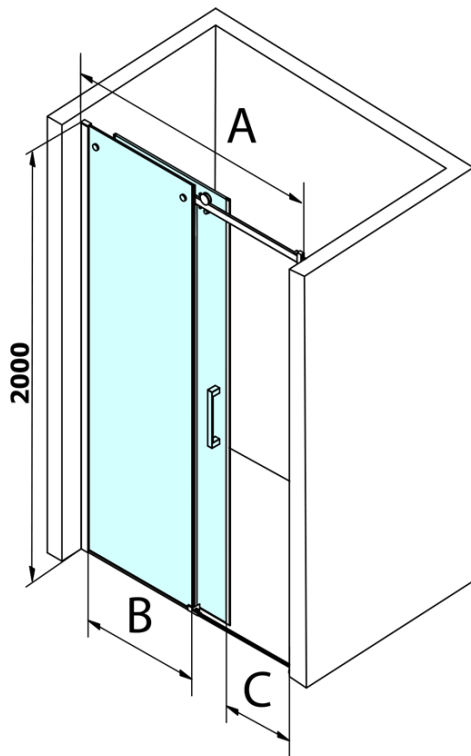

Technický list

MODEL	A	B	C
GD4611	1020-1110	510	420
GD4612	1120-1210	560	470
GD4613	1220-1310	610	520
GD4614	1320-1410	660	570
GD4615	1420-1510	710	620
GD4616	1520-1610	760	670