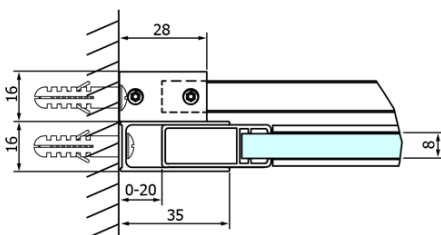

Objednací kód: GD4616

Základní informace

Značka: Gelco
Série: DRAGON

Rozměry

Šířka: 1600 mm
Výška: 2000 mm

Parametry

Barva profilu: Chrom - Leštěný hliník
Tvar: Dveře do niky
Typ otevírání: Posuvné
Směr otevírání: Univerzální
Šířka vstupu: 670 mm
Typ výplně: Čiré sklo
Úprava skla: Coated glass
Tloušťka skla: 8 mm
Instalační šířka od: 1520 mm
Instalační šířka do: 1610 mm
Vlastnosti: Bezrámové provedení
Hmotnost / ks: 78.0 kg
Balení: 2 ks
Záruka: 3 roky

Náhradní díly

Spodní těsnění na dveře, sklo 8mm, 1000mm (Objednací kód: NDGD02)
DRAGON madlo, chrom, pár (Objednací kód: NDGD-MADLO)
Set magnetických těsnění pro sklo 8mm a 3M pro nalepení, 2000mm (Objednací kód: NDGD05)
ALTIS/ROLLS/DRAGON sada krytek šroubů (Objednací kód: NDAL03)
Set svislých těsnění pro sklo 8/8mm, 2000mm (Objednací kód: NDGD01)
Set magnetických těsnění 45° pro sklo 8mm a profil, 2000mm (Objednací kód: NDGD03)
DRAGON montážní sada (Objednací kód: NDGD04)

Technický list

MODEL	A	B	C
GD4611	1020-1110	510	420
GD4612	1120-1210	560	470
GD4613	1220-1310	610	520
GD4614	1320-1410	660	570
GD4615	1420-1510	710	620
GD4616	1520-1610	760	670

MODEL	A	C	D
GD4611	1020-1110	510	420
GD4612	1120-1210	560	470
GD4613	1220-1310	610	520
GD4614	1320-1410	660	570
GD4615	1420-1510	710	620
GD4616	1520-1610	760	670