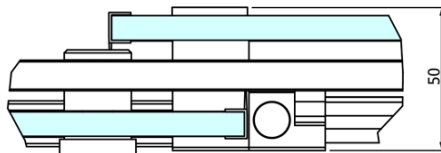

Technický list

MODEL	A	B	C
GD4611	1020-1110	510	420
GD4612	1120-1210	560	470
GD4613	1220-1310	610	520
GD4614	1320-1410	660	570
GD4615	1420-1510	710	620
GD4616	1520-1610	760	670