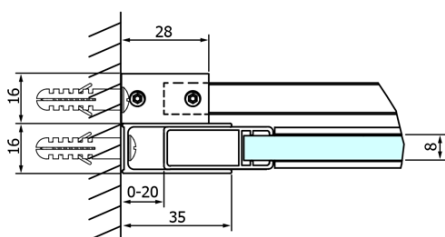

Objednací kód: GD4615

Základní informace

Značka: Gelco
Série: DRAGON

Rozměry

Šířka: 1500 mm
Výška: 2000 mm

Parametry

Záruka: 3 roky
Hmotnost / ks: 68 kg
Balení: 2 ks
Barva profilu: Chrom
Tvar: Dveře do niky
Typ otevírání: Posuvné
Směr otevírání: Univerzální
Šířka vstupu: 620 mm
Typ výplně: Čiré sklo
Úprava skla: Coated glass
Tloušťka skla: 8 mm
Instalační šířka od: 1420 mm
Instalační šířka do: 1510 mm
Vlastnosti: Bezrámové provedení
3D model: ANO

Náhradní díly

Spodní těsnění na dveře, sklo 8mm, 1000mm (Objednací kód: NDGD02)
DRAGON madlo, chrom, pár (Objednací kód: NDGD-MADLO)
DRAGON montážní sada (Objednací kód: NDGD04)
Set magnetických těsnění pro sklo 8mm a 3M pro nalepení, 2000mm (2ks) (Objednací kód: NDGD05)
ALTIS/ROLLS/DRAGON sada krytek šroubů (Objednací kód: NDAL03)
Set svislých těsnění pro sklo 8/8mm, 2000mm (2ks) (Objednací kód: NDGD01)
Přetoková lišta (1000mm) včetně koncovek, chrom (Objednací kód: NDAL05)
Set magnetických těsnění 45° pro sklo 8mm a profil, 2000mm (2ks) (Objednací kód: NDGD03)

Technický list

MODEL	A	B	C
GD4611	1020-1110	510	420
GD4612	1120-1210	560	470
GD4613	1220-1310	610	520
GD4614	1320-1410	660	570
GD4615	1420-1510	710	620
GD4616	1520-1610	760	670

MODEL	A	C	D
GD4611	1020-1110	510	420
GD4612	1120-1210	560	470
GD4613	1220-1310	610	520
GD4614	1320-1410	660	570
GD4615	1420-1510	710	620
GD4616	1520-1610	760	670