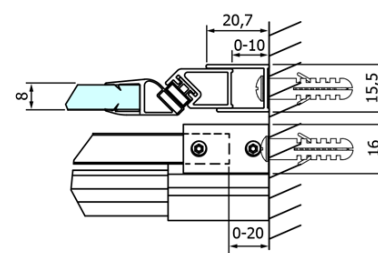

Objednací kód: GD4615

Základní informace

Značka: Gelco
Série: DRAGON

Rozměry

Šířka: 1500 mm
Výška: 2000 mm

Parametry

Barva profilu: Chrom - Leštěný hliník
Tvar: Dveře do niky
Typ otevírání: Posuvné
Směr otevírání: Univerzální
Šířka vstupu: 620 mm
Typ výplně: Čiré sklo
Úprava skla: Coated glass
Tloušťka skla: 8 mm
Instalační šířka od: 1420 mm
Instalační šířka do: 1510 mm
Vlastnosti: Bezrámové provedení
Hmotnost / ks: 68.0 kg
Balení: 2 ks
Záruka: 3 roky

Náhradní díly

ALTIS/ROLLS/DRAGON sada krytek šroubů (Objednací kód: NDAL03)
DRAGON, FONDURA, ALTIS těsnění spodní, 1000 mm (Objednací kód: NDGD02)
DRAGON náhradní set těsnění magnetické + magnet na sklo, 2000mm (Objednací kód: NDGD05)
DRAGON montážní sada (Objednací kód: NDGD04)
FONDURA, ONE přetoková lišta (1000mm) včetně koncovek (Objednací kód: NDAL05)
DRAGON svislé magnetické těsnění (Objednací kód: NDGD03)
DRAGON madlo, chrom, pár (Objednací kód: NDGD-MADLO)

Technický list

MODEL	A	B	C
GD4611	1020-1110	510	420
GD4612	1120-1210	560	470
GD4613	1220-1310	610	520
GD4614	1320-1410	660	570
GD4615	1420-1510	710	620
GD4616	1520-1610	760	670

MODEL	A	C	D
GD4611	1020-1110	510	420
GD4612	1120-1210	560	470
GD4613	1220-1310	610	520
GD4614	1320-1410	660	570
GD4615	1420-1510	710	620
GD4616	1520-1610	760	670