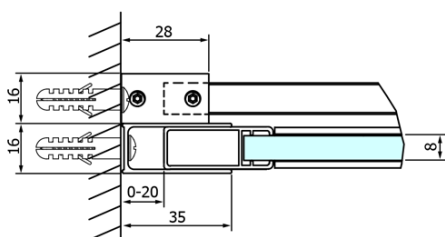

Objednací kód: GD4615

Základní informace

Značka: Gelco
Série: DRAGON

Rozměry

Šířka: 1500 mm
Výška: 2000 mm

Parametry

Barva profilu: Chrom - Leštěný hliník
Tvar: Dveře do niky
Typ otevírání: Posuvné
Směr otevírání: Univerzální
Šířka vstupu: 620 mm
Typ výplně: Čiré sklo
Úprava skla: Coated glass
Tloušťka skla: 8 mm
Instalační šířka od: 1420 mm
Instalační šířka do: 1510 mm
Vlastnosti: Bezrámové provedení
Hmotnost / ks: 68.0 kg
Balení: 2 ks
Záruka: 3 roky

Náhradní díly

Spodní těsnění na dveře, sklo 8mm, 1000mm (Objednací kód: NDGD02)
DRAGON madlo, chrom, pár (Objednací kód: NDGD-MADLO)
DRAGON montážní sada (Objednací kód: NDGD04)
Set magnetických těsnění pro sklo 8mm a 3M pro nalepení, 2000mm (Objednací kód: NDGD05)
ALTIS/ROLLS/DRAGON sada krytek šroubů (Objednací kód: NDAL03)
Set svislých těsnění pro sklo 8/8mm, 2000mm (Objednací kód: NDGD01)
Set magnetických těsnění 45° pro sklo 8mm a profil, 2000mm (Objednací kód: NDGD03)

Technický list

MODEL	A	B	C
GD4611	1020-1110	510	420
GD4612	1120-1210	560	470
GD4613	1220-1310	610	520
GD4614	1320-1410	660	570
GD4615	1420-1510	710	620
GD4616	1520-1610	760	670

MODEL	A	C	D
GD4611	1020-1110	510	420
GD4612	1120-1210	560	470
GD4613	1220-1310	610	520
GD4614	1320-1410	660	570
GD4615	1420-1510	710	620
GD4616	1520-1610	760	670