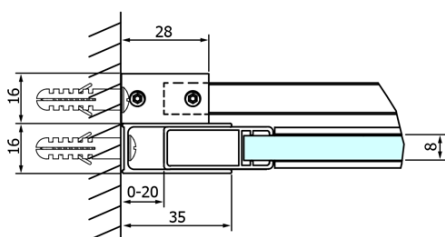

Objednací kód: GD4615

Základní informace

Značka: Gelco
Série: DRAGON

Rozměry

Šířka: 1500 mm
Výška: 2000 mm

Parametry

Barva profilu: Chrom - Leštěný hliník
Tvar: Dveře do niky
Typ otevírání: Posuvné
Směr otevírání: Univerzální
Šířka vstupu: 620 mm
Typ výplně: Čiré sklo
Úprava skla: Coated glass
Tloušťka skla: 8 mm
Instalační šířka od: 1420 mm
Instalační šířka do: 1510 mm
Vlastnosti: Bezrámové provedení
Hmotnost / ks: 68.0 kg
Balení: 2 ks
Záruka: 3 roky

Náhradní díly

ALTIS/ROLLS/DRAGON sada krytek šroubů (Objednací kód: NDAL03)
DRAGON, FONDURA, ALTIS těsnění spodní, 1000 mm (Objednací kód: NDGD02)
DRAGON náhradní set těsnění magnetické + magnet na sklo, 2000mm (Objednací kód: NDGD05)
DRAGON montážní sada (Objednací kód: NDGD04)
FONDURA, ONE přetoková lišta (1000mm) včetně koncovek (Objednací kód: NDAL05)
DRAGON svislé magnetické těsnění (Objednací kód: NDGD03)
DRAGON madlo, chrom, pár (Objednací kód: NDGD-MADLO)

Technický list

MODEL	A	B	C
GD4611	1020-1110	510	420
GD4612	1120-1210	560	470
GD4613	1220-1310	610	520
GD4614	1320-1410	660	570
GD4615	1420-1510	710	620
GD4616	1520-1610	760	670

MODEL	A	C	D
GD4611	1020-1110	510	420
GD4612	1120-1210	560	470
GD4613	1220-1310	610	520
GD4614	1320-1410	660	570
GD4615	1420-1510	710	620
GD4616	1520-1610	760	670