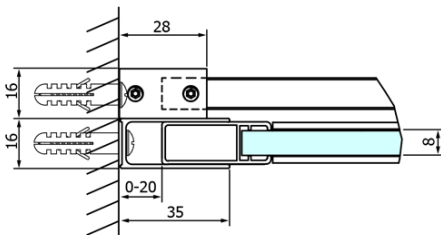

Objednací kód: GD4615

Základní informace

Značka: Gelco
Série: DRAGON

Rozměry

Šířka: 1500 mm
Výška: 2000 mm

Parametry

Barva profilu: Chrom - Leštěný hliník
Tvar: Dveře do niky
Typ otevírání: Posuvné
Směr otevírání: Univerzální
Šířka vstupu: 620 mm
Typ výplně: Čiré sklo
Úprava skla: Coated glass
Tloušťka skla: 8 mm
Instalační šířka od: 1420 mm
Instalační šířka do: 1510 mm
Vlastnosti: Bezrámové provedení
Hmotnost / ks: 68.0 kg
Balení: 2 ks
Záruka: 3 roky

Náhradní díly

Spodní těsnění na dveře, sklo 8mm, 1000mm (Objednací kód: NDGD02)
DRAGON madlo, chrom, pár (Objednací kód: NDGD-MADLO)
DRAGON montážní sada (Objednací kód: NDGD04)
Set magnetických těsnění pro sklo 8mm a 3M pro nalepení, 2000mm (2ks) (Objednací kód: NDGD05)
ALTIS/ROLLS/DRAGON sada krytek šroubů (Objednací kód: NDAL03)
Set svislých těsnění pro sklo 8/8mm, 2000mm (2ks) (Objednací kód: NDGD01)
Přetoková lišta (1000mm) včetně koncovek, chrom (Objednací kód: NDAL05)
Set magnetických těsnění 45° pro sklo 8mm a profil, 2000mm (2ks) (Objednací kód: NDGD03)

Technický list

MODEL	A	B	C
GD4611	1020-1110	510	420
GD4612	1120-1210	560	470
GD4613	1220-1310	610	520
GD4614	1320-1410	660	570
GD4615	1420-1510	710	620
GD4616	1520-1610	760	670

MODEL	A	C	D
GD4611	1020-1110	510	420
GD4612	1120-1210	560	470
GD4613	1220-1310	610	520
GD4614	1320-1410	660	570
GD4615	1420-1510	710	620
GD4616	1520-1610	760	670