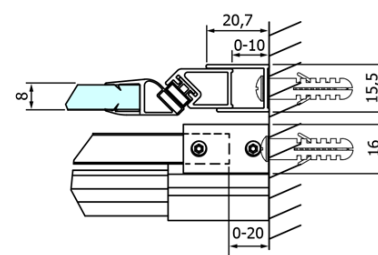

Objednací kód: GD4615

Základní informace

Značka: Gelco
Série: DRAGON

Rozměry

Šířka: 1500 mm
Výška: 2000 mm

Parametry

Záruka: 3 roky
Hmotnost / ks: 68 kg
Balení: 2 ks
Barva profilu: Chrom
Tvar: Dveře do niky
Typ otevírání: Posuvné
Směr otevírání: Univerzální
Šířka vstupu: 620 mm
Typ výplně: Čiré sklo
Úprava skla: Coated glass
Tloušťka skla: 8 mm
Instalační šířka od: 1420 mm
Instalační šířka do: 1510 mm
Vlastnosti: Bezrámové provedení
3D model: ANO

Náhradní díly

Spodní těsnění na dveře, sklo 8mm, 1000mm (Objednací kód: NDGD02)
DRAGON madlo, chrom, pár (Objednací kód: NDGD-MADLO)
DRAGON montážní sada (Objednací kód: NDGD04)
Set magnetických těsnění pro sklo 8mm a 3M pro nalepení, 2000mm (2ks) (Objednací kód: NDGD05)
ALTIS/ROLLS/DRAGON sada krytek šroubů (Objednací kód: NDAL03)
Set svislých těsnění pro sklo 8/8mm, 2000mm (2ks) (Objednací kód: NDGD01)
Přetoková lišta (1000mm) včetně koncovek, chrom (Objednací kód: NDAL05)
Set magnetických těsnění 45° pro sklo 8mm a profil, 2000mm (2ks) (Objednací kód: NDGD03)

Technický list

MODEL	A	B	C
GD4611	1020-1110	510	420
GD4612	1120-1210	560	470
GD4613	1220-1310	610	520
GD4614	1320-1410	660	570
GD4615	1420-1510	710	620
GD4616	1520-1610	760	670

MODEL	A	C	D
GD4611	1020-1110	510	420
GD4612	1120-1210	560	470
GD4613	1220-1310	610	520
GD4614	1320-1410	660	570
GD4615	1420-1510	710	620
GD4616	1520-1610	760	670