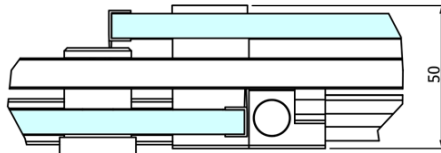

Technický list

MODEL	A	B	C
GD4611	1020-1110	510	420
GD4612	1120-1210	560	470
GD4613	1220-1310	610	520
GD4614	1320-1410	660	570
GD4615	1420-1510	710	620
GD4616	1520-1610	760	670