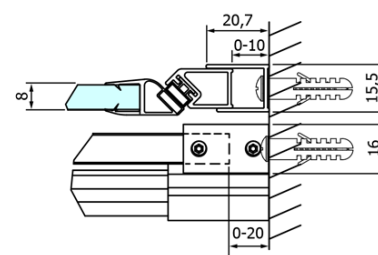

Objednací kód: GD4615

Základní informace

Značka: Gelco
Série: DRAGON

Rozměry

Šířka: 1500 mm
Výška: 2000 mm

Parametry

Barva profilu: Chrom - Leštěný hliník
Tvar: Dveře do niky
Typ otevírání: Posuvné
Směr otevírání: Univerzální
Šířka vstupu: 620 mm
Typ výplně: Čiré sklo
Úprava skla: Coated glass
Tloušťka skla: 8 mm
Instalační šířka od: 1420 mm
Instalační šířka do: 1510 mm
Vlastnosti: Bezrámové provedení
Hmotnost / ks: 68.0 kg
Balení: 2 ks
Záruka: 3 roky

Náhradní díly

Spodní těsnění na dveře, sklo 8mm, 1000mm (Objednací kód: NDGD02)
DRAGON madlo, chrom, pár (Objednací kód: NDGD-MADLO)
DRAGON montážní sada (Objednací kód: NDGD04)
Set magnetických těsnění pro sklo 8mm a 3M pro nalepení, 2000mm (Objednací kód: NDGD05)
ALTIS/ROLLS/DRAGON sada krytek šroubů (Objednací kód: NDAL03)
Set svislých těsnění pro sklo 8/8mm, 2000mm (Objednací kód: NDGD01)
Set magnetických těsnění 45° pro sklo 8mm a profil, 2000mm (Objednací kód: NDGD03)

Technický list

MODEL	A	B	C
GD4611	1020-1110	510	420
GD4612	1120-1210	560	470
GD4613	1220-1310	610	520
GD4614	1320-1410	660	570
GD4615	1420-1510	710	620
GD4616	1520-1610	760	670

MODEL	A	C	D
GD4611	1020-1110	510	420
GD4612	1120-1210	560	470
GD4613	1220-1310	610	520
GD4614	1320-1410	660	570
GD4615	1420-1510	710	620
GD4616	1520-1610	760	670