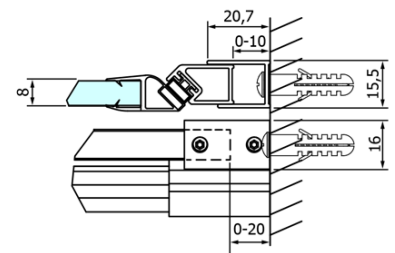

Objednací kód: GD4615

Základní informace

Značka: Gelco
Série: DRAGON

Rozměry

Šířka: 1500 mm
Výška: 2000 mm

Parametry

Barva profilu: Chrom - Leštěný hliník
Tvar: Dveře do niky
Typ otevírání: Posuvné
Směr otevírání: Univerzální
Šířka vstupu: 620 mm
Typ výplně: Čiré sklo
Úprava skla: Coated glass
Tloušťka skla: 8 mm
Instalační šířka od: 1420 mm
Instalační šířka do: 1510 mm
Vlastnosti: Bezrámové provedení
Hmotnost / ks: 68.0 kg
Balení: 2 ks
Záruka: 3 roky

Náhradní díly

Spodní těsnění na dveře, sklo 8mm, 1000mm (Objednací kód: NDGD02)
DRAGON madlo, chrom, pár (Objednací kód: NDGD-MADLO)
DRAGON montážní sada (Objednací kód: NDGD04)
Set magnetických těsnění pro sklo 8mm a 3M pro nalepení, 2000mm (2ks) (Objednací kód: NDGD05)
ALTIS/ROLLS/DRAGON sada krytek šroubů (Objednací kód: NDAL03)
Set svislých těsnění pro sklo 8/8mm, 2000mm (2ks) (Objednací kód: NDGD01)
Přetoková lišta (1000mm) včetně koncovek, chrom (Objednací kód: NDAL05)
Set magnetických těsnění 45° pro sklo 8mm a profil, 2000mm (2ks) (Objednací kód: NDGD03)

Technický list

MODEL	A	B	C
GD4611	1020-1110	510	420
GD4612	1120-1210	560	470
GD4613	1220-1310	610	520
GD4614	1320-1410	660	570
GD4615	1420-1510	710	620
GD4616	1520-1610	760	670

MODEL	A	C	D
GD4611	1020-1110	510	420
GD4612	1120-1210	560	470
GD4613	1220-1310	610	520
GD4614	1320-1410	660	570
GD4615	1420-1510	710	620
GD4616	1520-1610	760	670